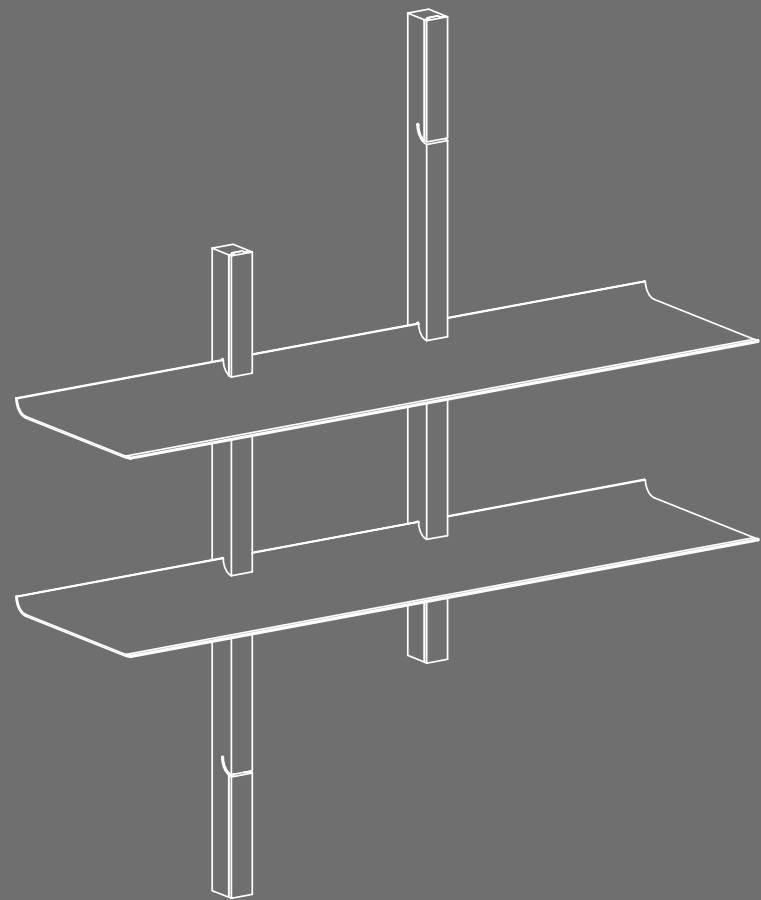

WAVE

ИНТЕРЬЕРНАЯ СТЕЛЛАЖНАЯ СИСТЕМА

WAVE

Интерьерная стеллажная система в лаконичном скандинавском стиле.

Wave – это сочетание натуральных природных материалов, простых четких линий и идеальной обработки. Вертикальные стойки (опоры) изготовлены вручную из массива дерева с пропиткой маслом.

Оригинальная полностью скрытая система крепления к стене. В стандартном исполнении предлагаются стойки из массива ясеня.

По запросу возможно изготовление стоек из дуба, бука или другого дерева. Полки выполнены из окрашенной стали в 2 цветах: остро актуальный графический черный и, растворяющийся в интерьере, белый.

Арт. 19.555.01.60W

Комплект: 2 стойки 808мм и 2 полки 900мм
Материал: массив ясеня, окрашенная сталь
Цвет полок белый.

Арт. 19.808.01.90В

Комплект: 2 стойки 808мм и 2 полки 900мм
Материал: массив ясеня, окрашенная сталь
Цвет полок черный.

Арт. 19.555.01.60W

Комплект: 2 стойки 555мм и 2 полки 600мм
Материал: массив ясеня, окрашенная сталь
Цвет полок белый.

Арт. 19.555.01.60B

Комплект: 2 стойки 555мм и 2 полки 600мм
Материал: массив ясеня, окрашенная сталь
Цвет полок черный.