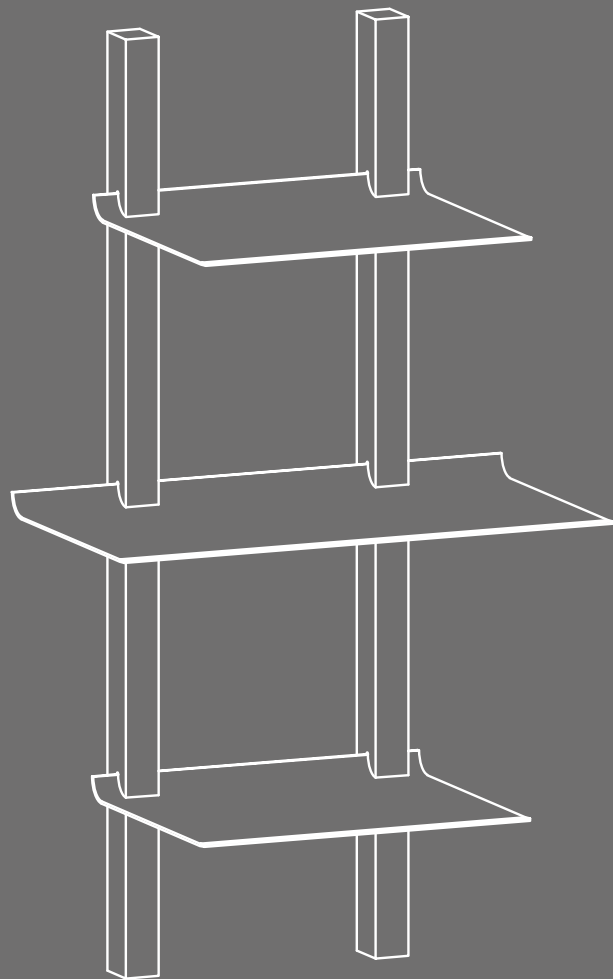

WAVE

ИНТЕРЬЕРНАЯ СТЕЛЛАЖНАЯ СИСТЕМА

WAVE

Интерьерная стеллажная система в лаконичном скандинавском стиле.

Wave – это сочетание натуральных природных материалов, простых четких линий и идеальной обработки. Вертикальные стойки (опоры) изготовлены вручную из массива дерева с пропиткой маслом.

Арт. 19.808.01.SW

Комплект: 2 стойки 808мм, 2 полки 300мм и
1 полка 450мм

Материал: массив ясеня, окрашенная сталь
Цвет полок белый.

Арт. 19.808.01.SB

Комплект: 2 стойки 808мм, 2 полки 300мм и
1 полка 450мм

Материал: массив ясеня, окрашенная сталь
Цвет полок черный.

РАЗМЕРЫ КОМПЛЕКТОВ

Арт. 19.808.01.SW
Арт. 19.808.01.SB

Арт. 19.808.01.90W
Арт. 19.808.01.90B

Арт. 19.555.01.60W
Арт. 19.555.01.60B

Арт. 19.W03.01.SW
Арт. 19.W03.01.SB

ВСЕ СТАНДАРТНЫЕ ПРЕДЛОЖЕНИЯ

Артикул	Высота стойки, мм
19.303.01	303
19.555.01	555
19.808.01	808
19.1060.01	1060
19.1313.01	1313
19.1565.01	1565

Артикул	Длина полки, мм	Цвет полки
19.001.300B	300	черный
19.001.300W	300	белый
19.001.450B	450	черный
19.001.450W	450	белый
19.001.600B	600	черный
19.001.600W	600	белый
19.001.900B	900	черный
19.001.900W	900	белый