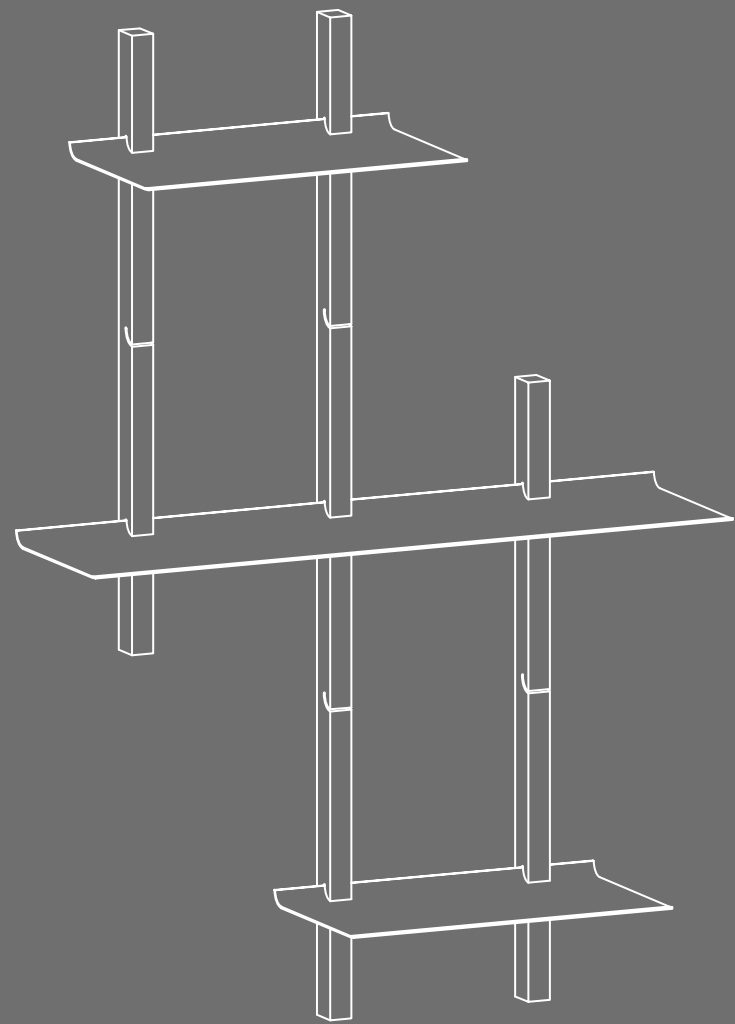

WAVE

ИНТЕРЬЕРНАЯ СТЕЛЛАЖНАЯ СИСТЕМА

WAVE

Интерьерная стеллажная система в лаконичном скандинавском стиле.

Wave – это сочетание натуральных природных материалов, простых четких линий и идеальной обработки. Вертикальные стойки (опоры) изготовлены вручную из массива дерева с пропиткой маслом.

Арт. 19.555.01.60W

Комплект: 2 стойки 808мм и 2 полки 900мм
Материал: массив ясеня, окрашенная сталь
Цвет полок белый.

Арт. 19.808.01.90В

Комплект: 2 стойки 808мм и 2 полки 900мм
Материал: массив ясеня, окрашенная сталь
Цвет полок черный.

Арт. 19.555.01.60W

Комплект: 2 стойки 555мм и 2 полки 600мм
Материал: массив ясеня, окрашенная сталь
Цвет полок белый.

Арт. 19.555.01.60B

Комплект: 2 стойки 555мм и 2 полки 600мм
Материал: массив ясеня, окрашенная сталь
Цвет полок черный.

Арт. 19.W03.01.SW

Комплект: 2 стойки 808мм, 1 стойка 1313мм,
2 полки 450мм и 1 полка 900мм
Материал: массив ясеня, окрашенная сталь
Цвет полок белый.

Арт. 19.W03.01.SB

Комплект: 2 стойки 808мм, 1 стойка 1313мм,
2 полки 450мм и 1 полка 900мм
Материал: массив ясеня, окрашенная сталь
Цвет полок черный.