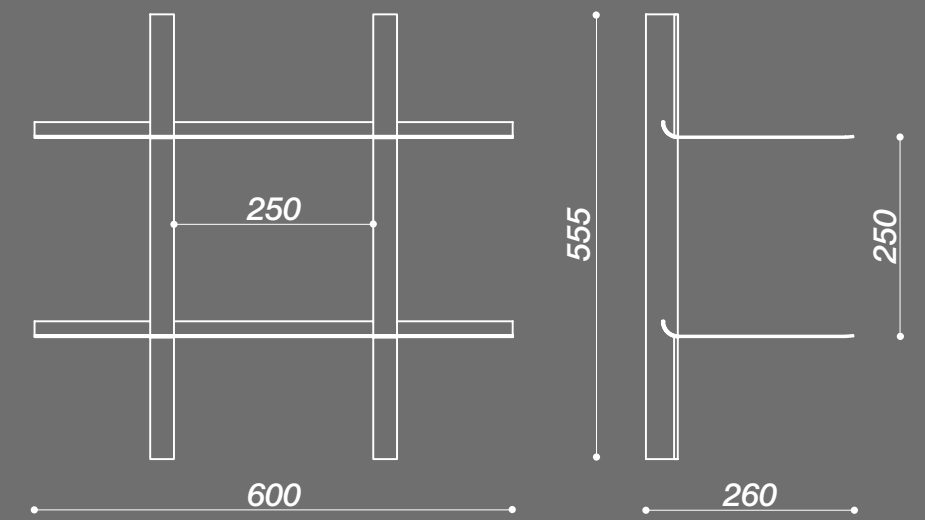

Материал: массив ясеня, окрашенная сталь
Цвет полок черный.

РАЗМЕРЫ КОМПЛЕКТОВ

Арт. 19.808.01.SW
Арт. 19.808.01.SB

Арт. 19.808.01.90W
Арт. 19.808.01.90B

Арт. 19.555.01.60W
Арт. 19.555.01.60B

Арт. 19.W03.01.SW
Арт. 19.W03.01.SB

ВСЕ СТАНДАРТНЫЕ ПРЕДЛОЖЕНИЯ

Артикул	Высота стойки, мм
19.303.01	303
19.555.01	555
19.808.01	808
19.1060.01	1060
19.1313.01	1313
19.1565.01	1565

Артикул	Длина полки, мм	Цвет полки
19.001.300B	300	черный
19.001.300W	300	белый
19.001.450B	450	черный
19.001.450W	450	белый
19.001.600B	600	черный
19.001.600W	600	белый
19.001.900B	900	черный
19.001.900W	900	белый