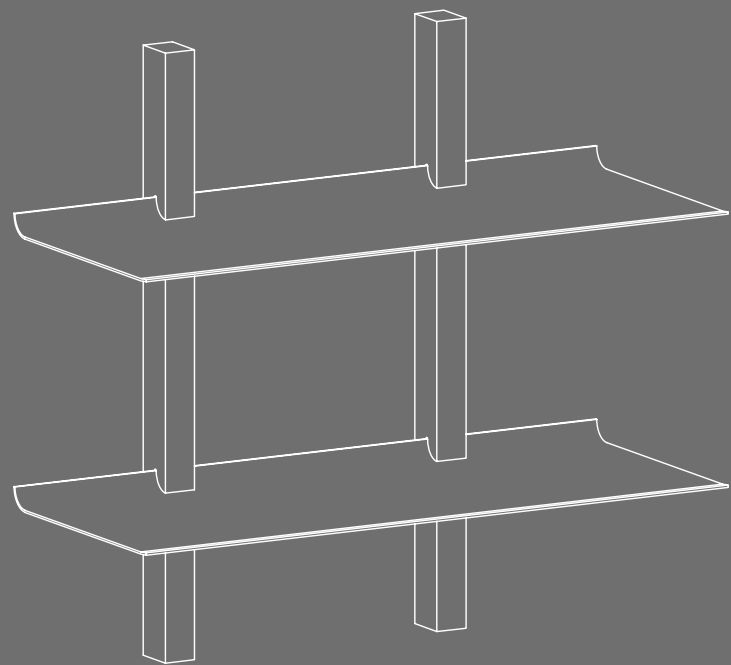

WAVE

ИНТЕРЬЕРНАЯ СТЕЛЛАЖНАЯ СИСТЕМА

WAVE

Интерьерная стеллажная система в лаконичном скандинавском стиле.

Wave – это сочетание натуральных природных материалов, простых четких линий и идеальной обработки. Вертикальные стойки (опоры) изготовлены вручную из массива дерева с пропиткой маслом.

Оригинальная полностью скрытая система крепления к стене. В стандартном исполнении предлагаются стойки из массива ясеня.

По запросу возможно изготовление стоек из дуба, бука или другого дерева. Полки выполнены из окрашенной стали в 2 цветах: остро актуальный графический черный и, растворяющийся в интерьере, белый.

Арт. 19.555.01.60W

Комплект: 2 стойки 808мм и 2 полки 900мм
Материал: массив ясеня, окрашенная сталь
Цвет полок белый.

Арт. 19.808.01.90В

Комплект: 2 стойки 808мм и 2 полки 900мм
Материал: массив ясеня, окрашенная сталь
Цвет полок черный.

Арт. 19.555.01.60W

Комплект: 2 стойки 555мм и 2 полки 600мм
Материал: массив ясеня, окрашенная сталь
Цвет полок белый.

Арт. 19.555.01.60B

Комплект: 2 стойки 555мм и 2 полки 600мм
Материал: массив ясеня, окрашенная сталь
Цвет полок черный.