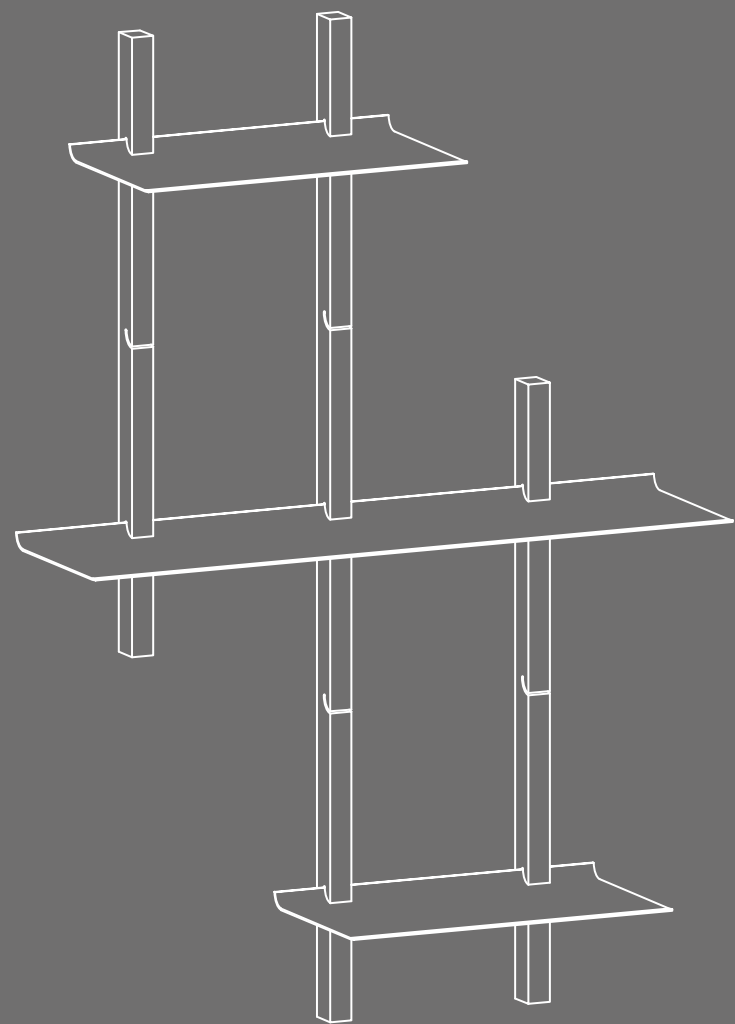

WAVE

ИНТЕРЬЕРНАЯ СТЕЛЛАЖНАЯ СИСТЕМА

WAVE

Интерьерная стеллажная система в лаконичном скандинавском стиле.

Wave – это сочетание натуральных природных материалов, простых четких линий и идеальной обработки. Вертикальные стойки (опоры) изготовлены вручную из массива дерева с пропиткой маслом.

Арт. 19.555.01.60W

Комплект: 2 стойки 555мм и 2 полки 600мм
Материал: массив ясеня, окрашенная сталь
Цвет полок белый.

Арт. 19.555.01.60B

Комплект: 2 стойки 555мм и 2 полки 600мм
Материал: массив ясеня, окрашенная сталь
Цвет полок черный.

Арт. 19.W03.01.SW

Комплект: 2 стойки 808мм, 1 стойка 1313мм,
2 полки 450мм и 1 полка 900мм
Материал: массив ясеня, окрашенная сталь
Цвет полок белый.

Арт. 19.W03.01.SB

Комплект: 2 стойки 808мм, 1 стойка 1313мм,
2 полки 450мм и 1 полка 900мм
Материал: массив ясеня, окрашенная сталь
Цвет полок черный.