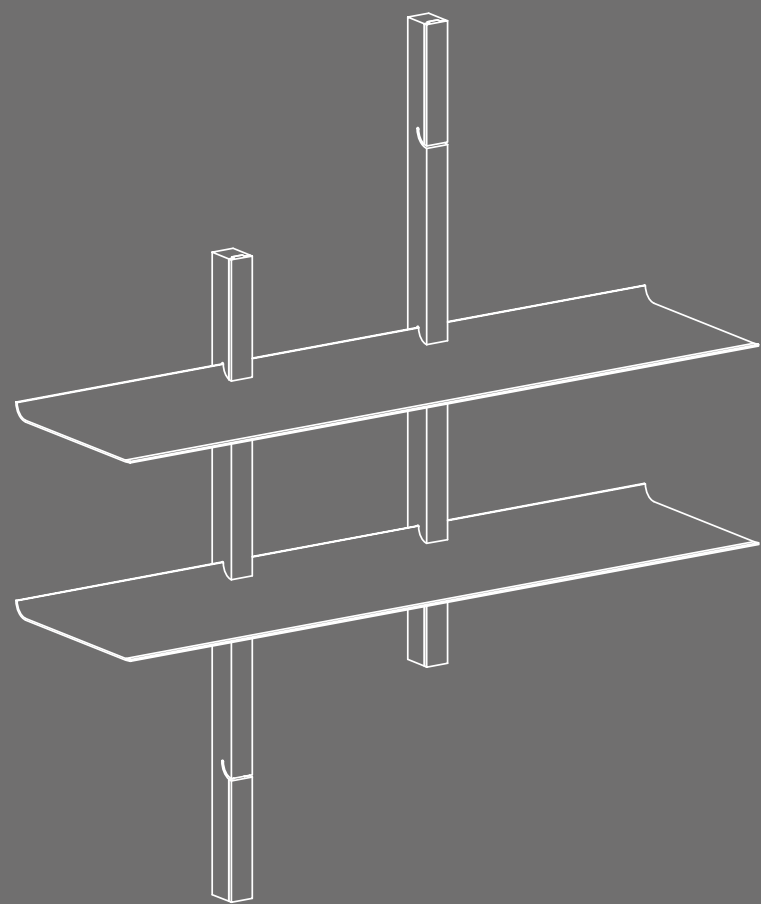

WAVE

ИНТЕРЬЕРНАЯ СТЕЛЛАЖНАЯ СИСТЕМА

WAVE

Интерьерная стеллажная система в лаконичном скандинавском стиле.

Wave – это сочетание натуральных природных материалов, простых четких линий и идеальной обработки. Вертикальные стойки (опоры) изготовлены вручную из массива дерева с пропиткой маслом.

Оригинальная полностью скрытая система крепления к стене. В стандартном исполнении предлагаются стойки из массива ясеня.

По запросу возможно изготовление стоек из дуба, бука или другого дерева. Полки выполнены из окрашенной стали в 2 цветах: остро актуальный графический черный и, растворяющийся в интерьере, белый.

Арт. 19.555.01.60W

Комплект: 2 стойки 808мм и 2 полки 900мм
Материал: массив ясеня, окрашенная сталь
Цвет полок белый.

Арт. 19.808.01.90В

Комплект: 2 стойки 808мм и 2 полки 900мм
Материал: массив ясеня, окрашенная сталь
Цвет полок черный.

Арт. 19.555.01.60W

Комплект: 2 стойки 555мм и 2 полки 600мм
Материал: массив ясеня, окрашенная сталь
Цвет полок белый.

Арт. 19.555.01.60B

Комплект: 2 стойки 555мм и 2 полки 600мм
Материал: массив ясеня, окрашенная сталь
Цвет полок черный.