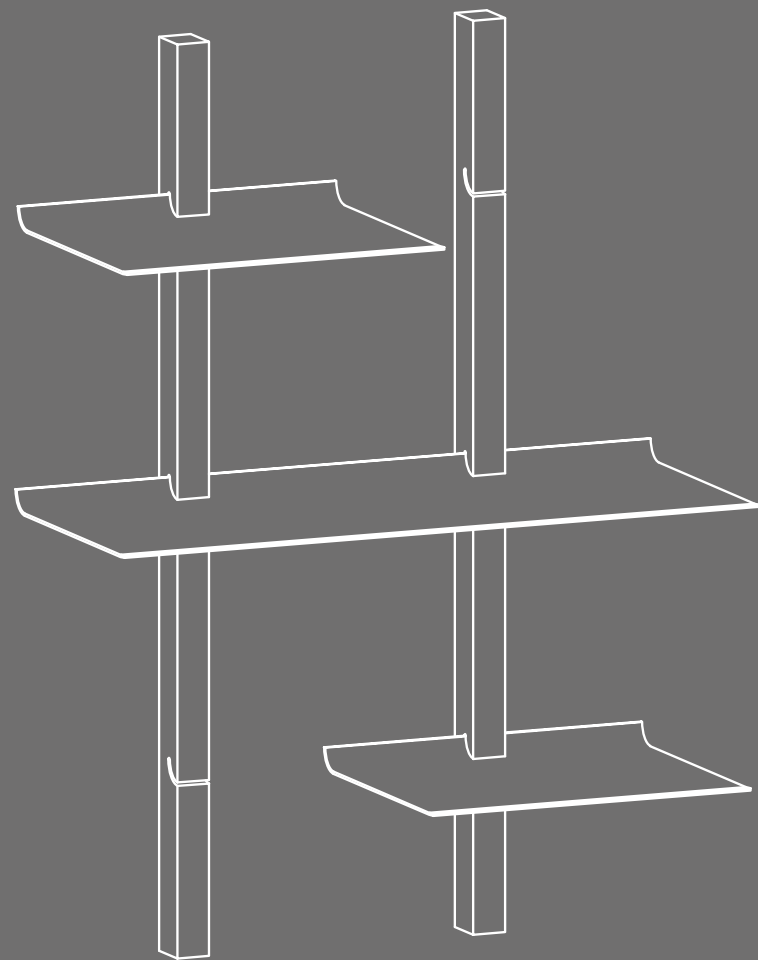

WAVE

ИНТЕРЬЕРНАЯ СТЕЛЛАЖНАЯ СИСТЕМА

WAVE

Интерьерная стеллажная система в лаконичном скандинавском стиле.

Wave – это сочетание натуральных природных материалов, простых четких линий и идеальной обработки. Вертикальные стойки (опоры) изготовлены вручную из массива дерева с пропиткой маслом.

Арт. 19.555.01.60W

Комплект: 2 стойки 555мм и 2 полки 600мм
Материал: массив ясеня, окрашенная сталь
Цвет полок белый.

Арт. 19.555.01.60B

Комплект: 2 стойки 555мм и 2 полки 600мм
Материал: массив ясеня, окрашенная сталь
Цвет полок черный.

Арт. 19.W03.01.SW

Комплект: 2 стойки 808мм, 1 стойка 1313мм,
2 полки 450мм и 1 полка 900мм
Материал: массив ясеня, окрашенная сталь
Цвет полок белый.

Арт. 19.W03.01.SB

Комплект: 2 стойки 808мм, 1 стойка 1313мм,
2 полки 450мм и 1 полка 900мм
Материал: массив ясеня, окрашенная сталь
Цвет полок черный.

Арт. 19.808.01.SW

Комплект: 2 стойки 808мм, 2 полки 300мм и
1 полка 450мм

Материал: массив ясеня, окрашенная сталь
Цвет полок белый.

Арт. 19.808.01.SB

Комплект: 2 стойки 808мм, 2 полки 300мм и
1 полка 450мм