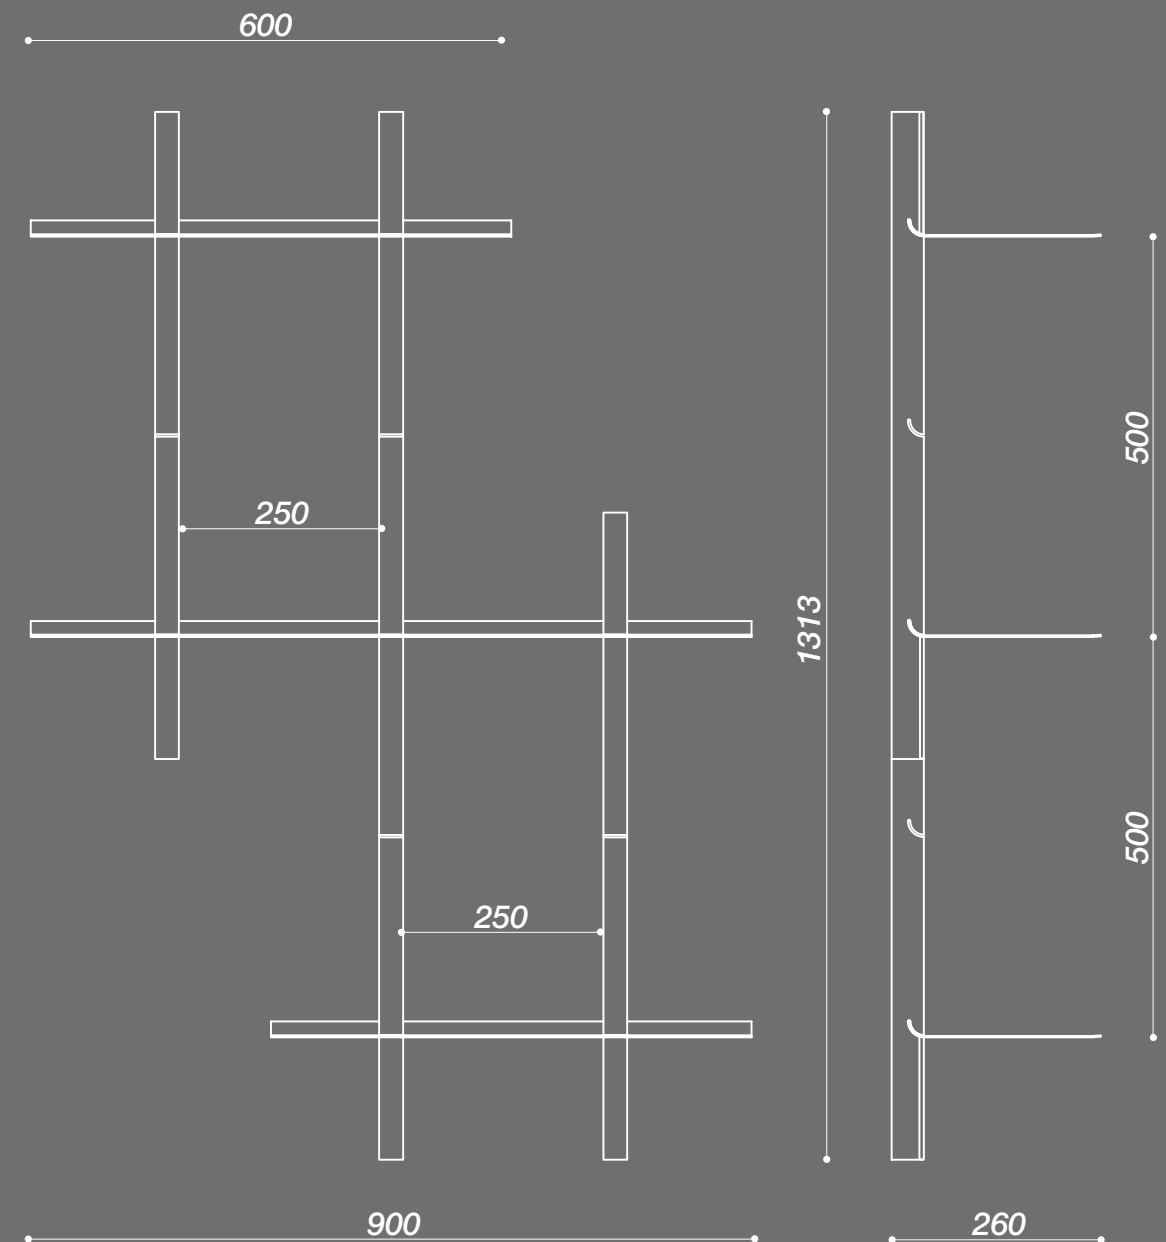

Материал: массив ясеня, окрашенная сталь
Цвет полок черный.

РАЗМЕРЫ КОМПЛЕКТОВ

Арт. 19.808.01.SW
Арт. 19.808.01.SB

Арт. 19.808.01.90W
Арт. 19.808.01.90B

Арт. 19.555.01.60W
Арт. 19.555.01.60B

Арт. 19.W03.01.SW
Арт. 19.W03.01.SB

ВСЕ СТАНДАРТНЫЕ ПРЕДЛОЖЕНИЯ

Артикул	Высота стойки, мм
19.303.01	303
19.555.01	555
19.808.01	808
19.1060.01	1060
19.1313.01	1313
19.1565.01	1565

Артикул	Длина полки, мм	Цвет полки
19.001.300B	300	черный
19.001.300W	300	белый
19.001.450B	450	черный
19.001.450W	450	белый
19.001.600B	600	черный
19.001.600W	600	белый
19.001.900B	900	черный
19.001.900W	900	белый