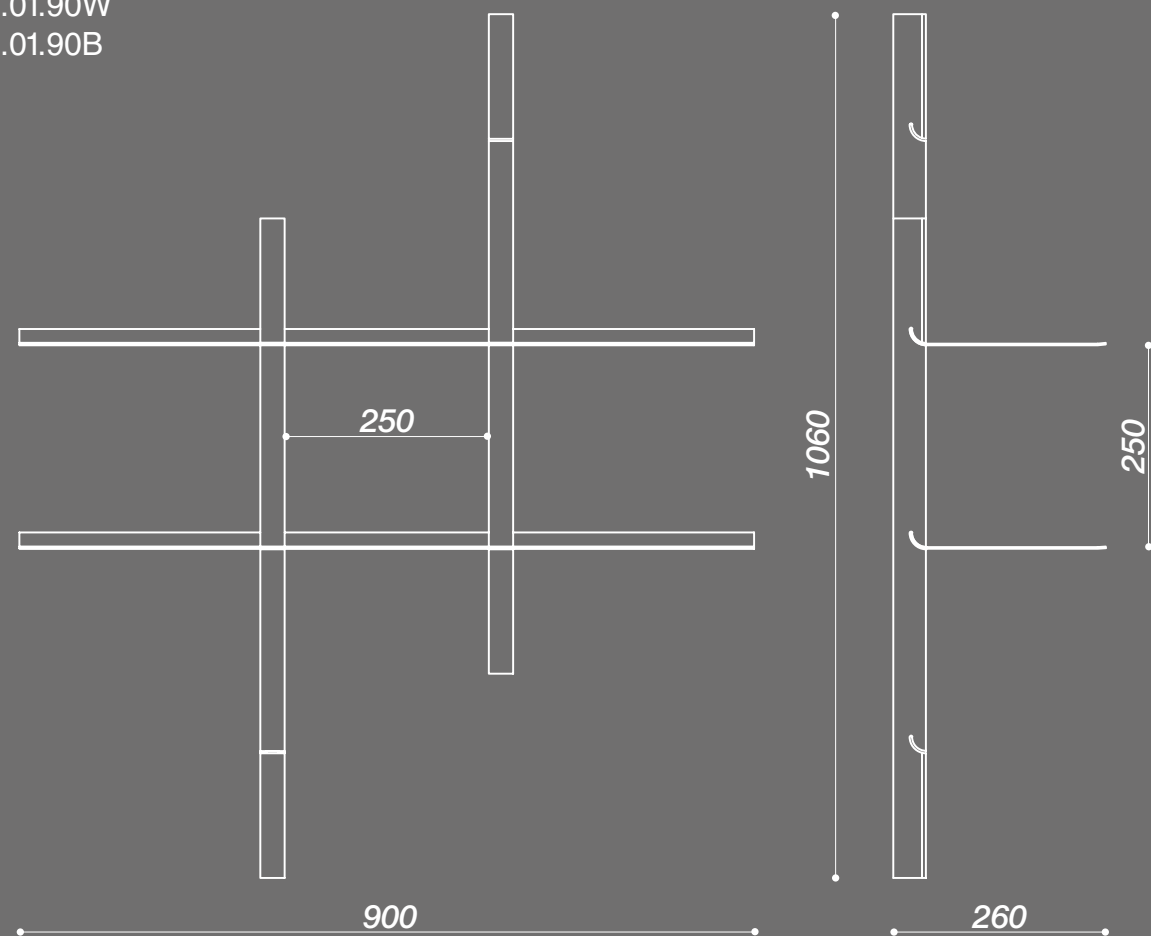

Материал: массив ясеня, окрашенная сталь
Цвет полок черный.

РАЗМЕРЫ КОМПЛЕКТОВ

Арт. 19.808.01.SW
Арт. 19.808.01.SB

Арт. 19.808.01.90W
Арт. 19.808.01.90B

Арт. 19.555.01.60W
Арт. 19.555.01.60B

Арт. 19.W03.01.SW
Арт. 19.W03.01.SB

ВСЕ СТАНДАРТНЫЕ ПРЕДЛОЖЕНИЯ

Артикул	Высота стойки, мм
19.303.01	303
19.555.01	555
19.808.01	808
19.1060.01	1060
19.1313.01	1313
19.1565.01	1565

Артикул	Длина полки, мм	Цвет полки
19.001.300B	300	черный
19.001.300W	300	белый
19.001.450B	450	черный
19.001.450W	450	белый
19.001.600B	600	черный
19.001.600W	600	белый
19.001.900B	900	черный
19.001.900W	900	белый