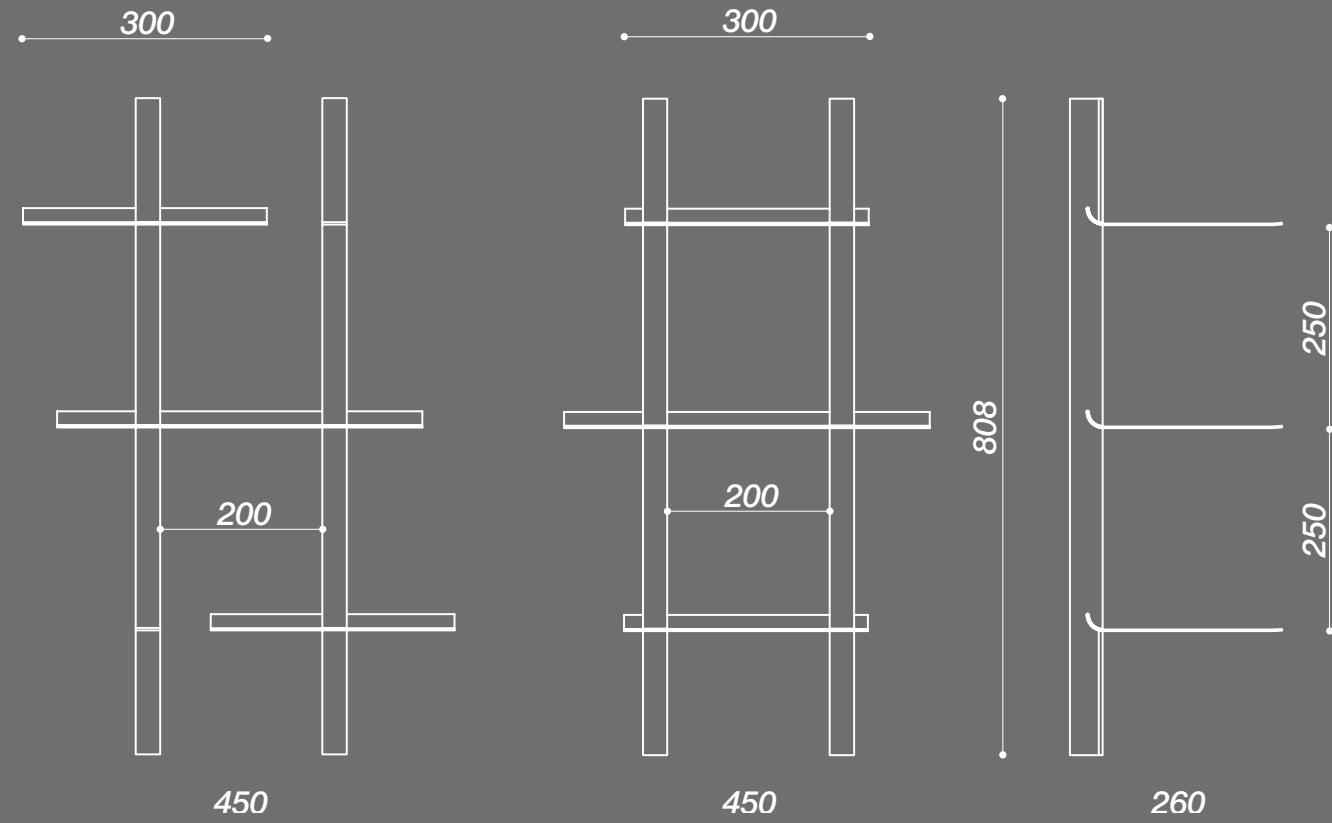

Арт. 19.808.01.SW

Комплект: 2 стойки 808мм, 2 полки 300мм и
1 полка 450мм

Материал: массив ясеня, окрашенная сталь
Цвет полок белый.

Арт. 19.808.01.SB

Комплект: 2 стойки 808мм, 2 полки 300мм и
1 полка 450мм

Материал: массив ясеня, окрашенная сталь
Цвет полок черный.

РАЗМЕРЫ КОМПЛЕКТОВ

Арт. 19.808.01.SW
Арт. 19.808.01.SB

Арт. 19.808.01.90W
Арт. 19.808.01.90B

Арт. 19.555.01.60W
Арт. 19.555.01.60B

Арт. 19.W03.01.SW
Арт. 19.W03.01.SB

ВСЕ СТАНДАРТНЫЕ ПРЕДЛОЖЕНИЯ

Артикул	Высота стойки, мм
19.303.01	303
19.555.01	555
19.808.01	808
19.1060.01	1060
19.1313.01	1313
19.1565.01	1565

Артикул	Длина полки, мм	Цвет полки
19.001.300B	300	черный
19.001.300W	300	белый
19.001.450B	450	черный
19.001.450W	450	белый
19.001.600B	600	черный
19.001.600W	600	белый
19.001.900B	900	черный
19.001.900W	900	белый