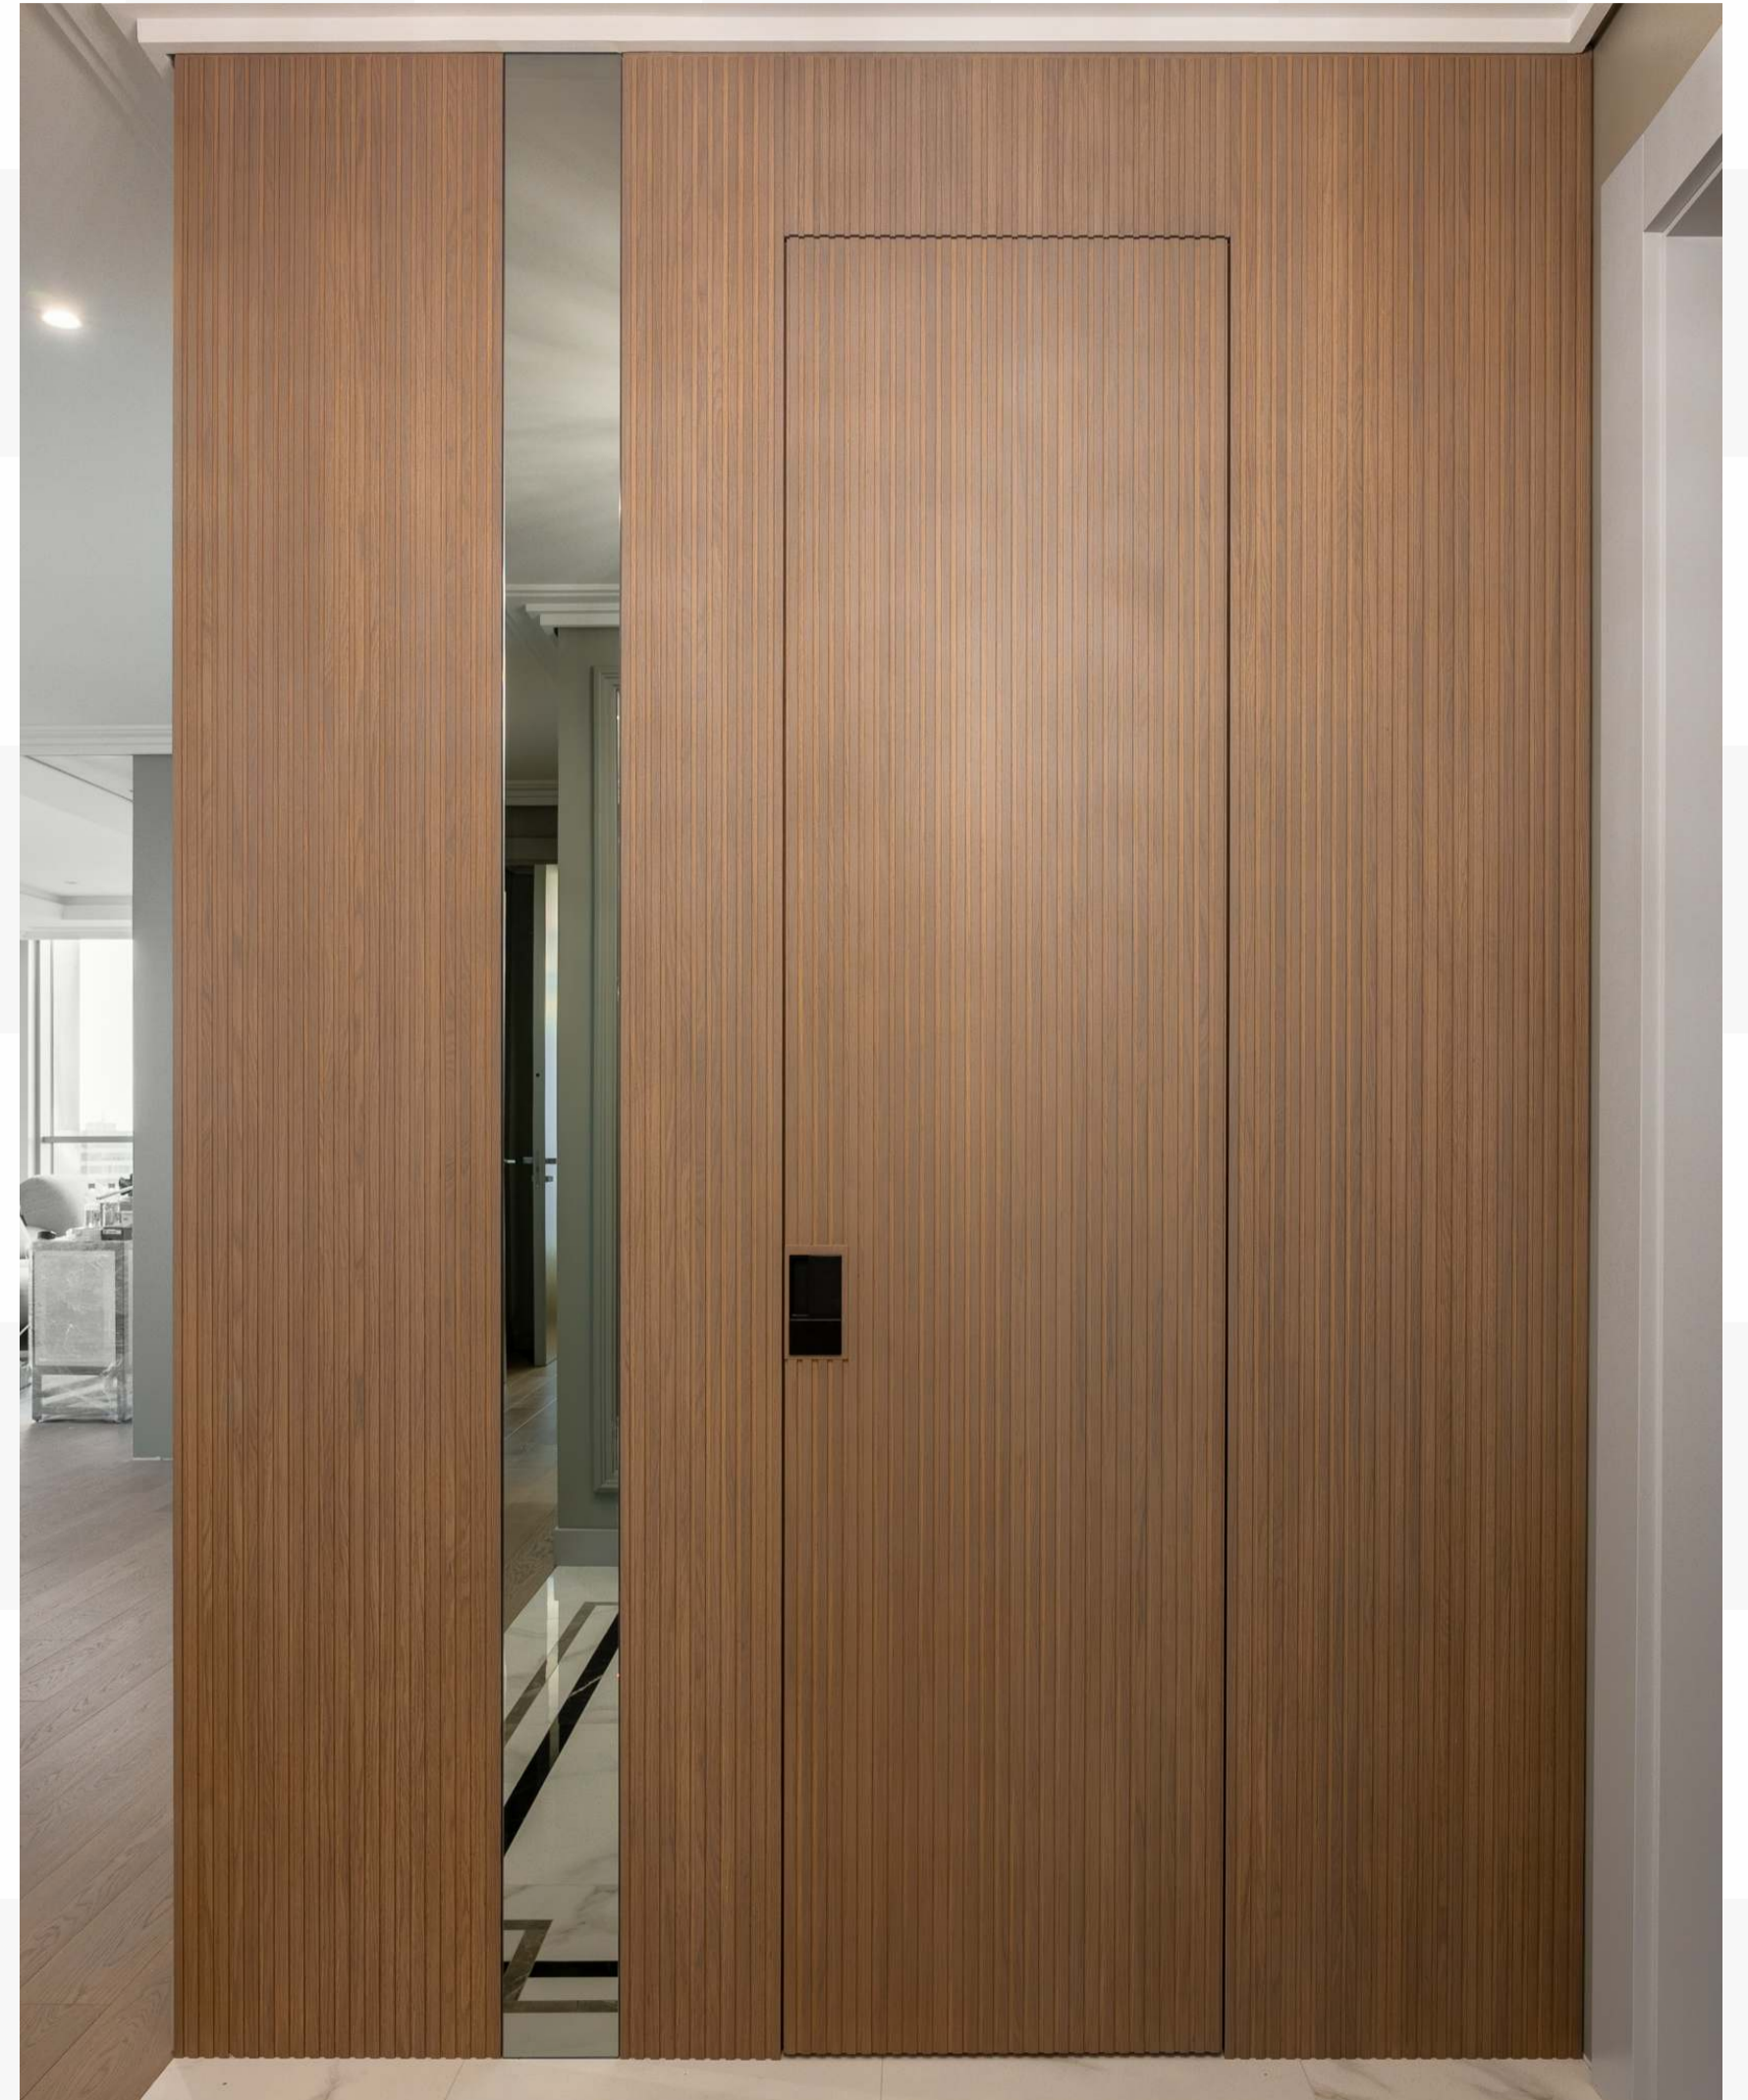

"СВОЁ" - ВСЕГДА СТИЛЬНЫЕ И ОРИГИНАЛЬНЫЕ РЕШЕНИЯ!

Стеновые панели с подклейкой массива дуба тонированного. Декоративные рейки клеили на основание из МДФ шпонированного.