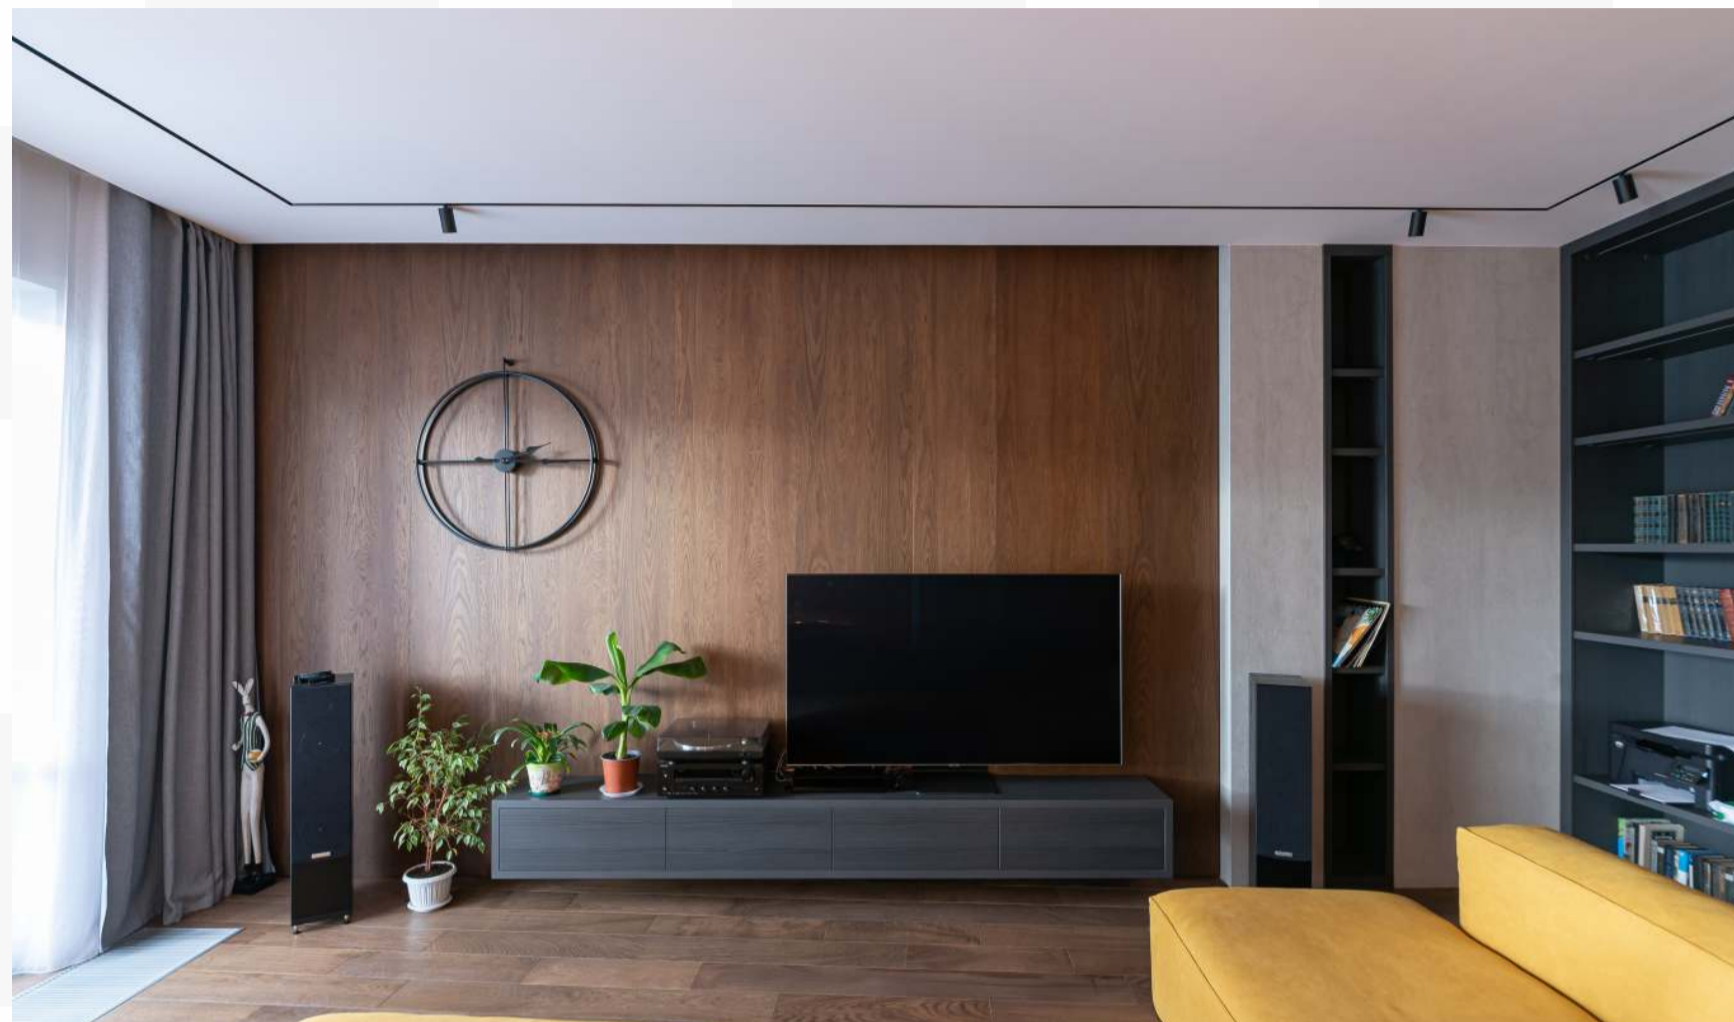

## ПАНЕЛИ В ШПОНЕ НА ВСЮ СТЕНУ

Мы абсолютно уверены, что много дерева в современном интерьере просто не бывает! Обратите внимание на фантастическую декоративную панель в зоне гостиной. Сами панели установлены на всю стену: от пола и до потолка, входя в нишу для подсветки. Таким образом, конструкция выглядит еще более объёмно и интересно.