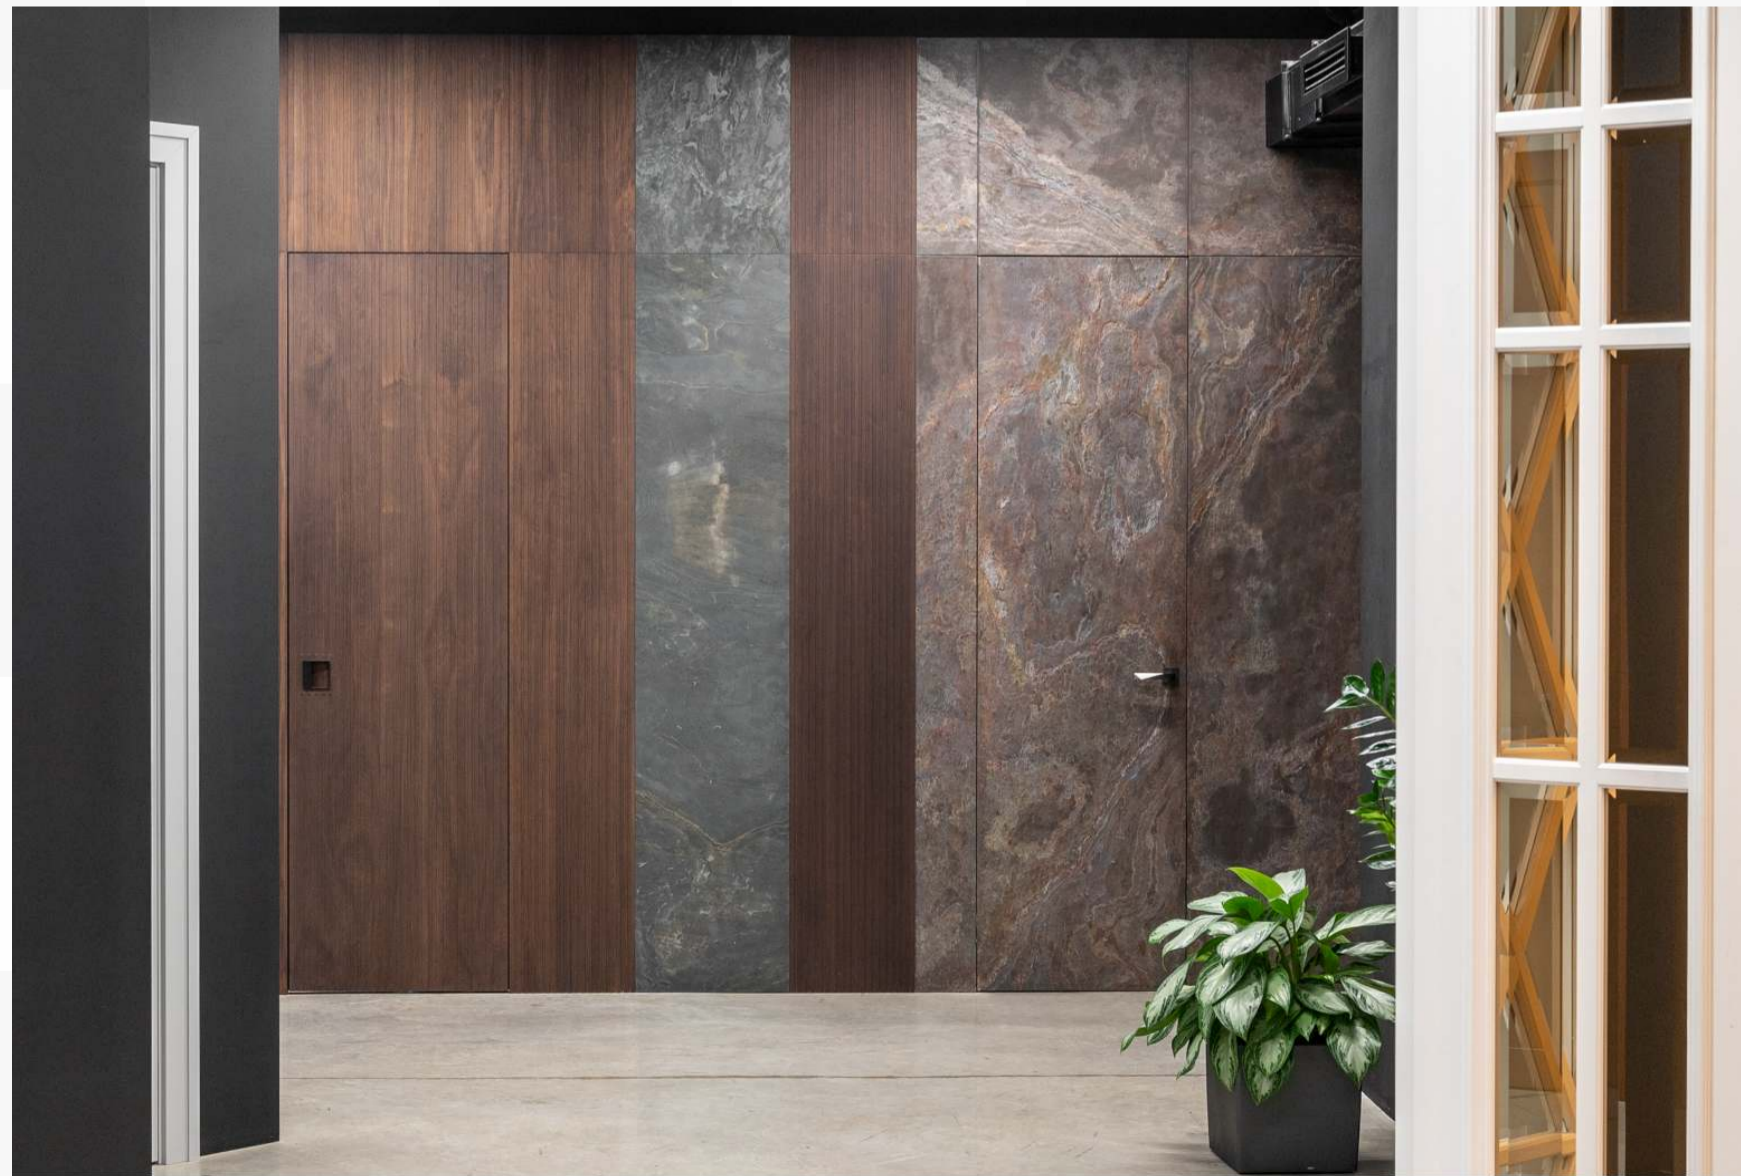

## ШПОН ТАБУ В ИНТЕРЬЕРЕ КВАРТИРЫ

Стильный проект со скрытыми решениями в теле стеновых панелей. Обратите внимание на оформление стен. Часть помещений выкрашена в белый, а остальная облицована красивым шпоном табу. Шпон при этом покрывает стену не от пола до потолка, и верх остается выкрашенным в белый цвет. Разделение делает потолки визуально выше, и комната как будто увеличивается в размерах