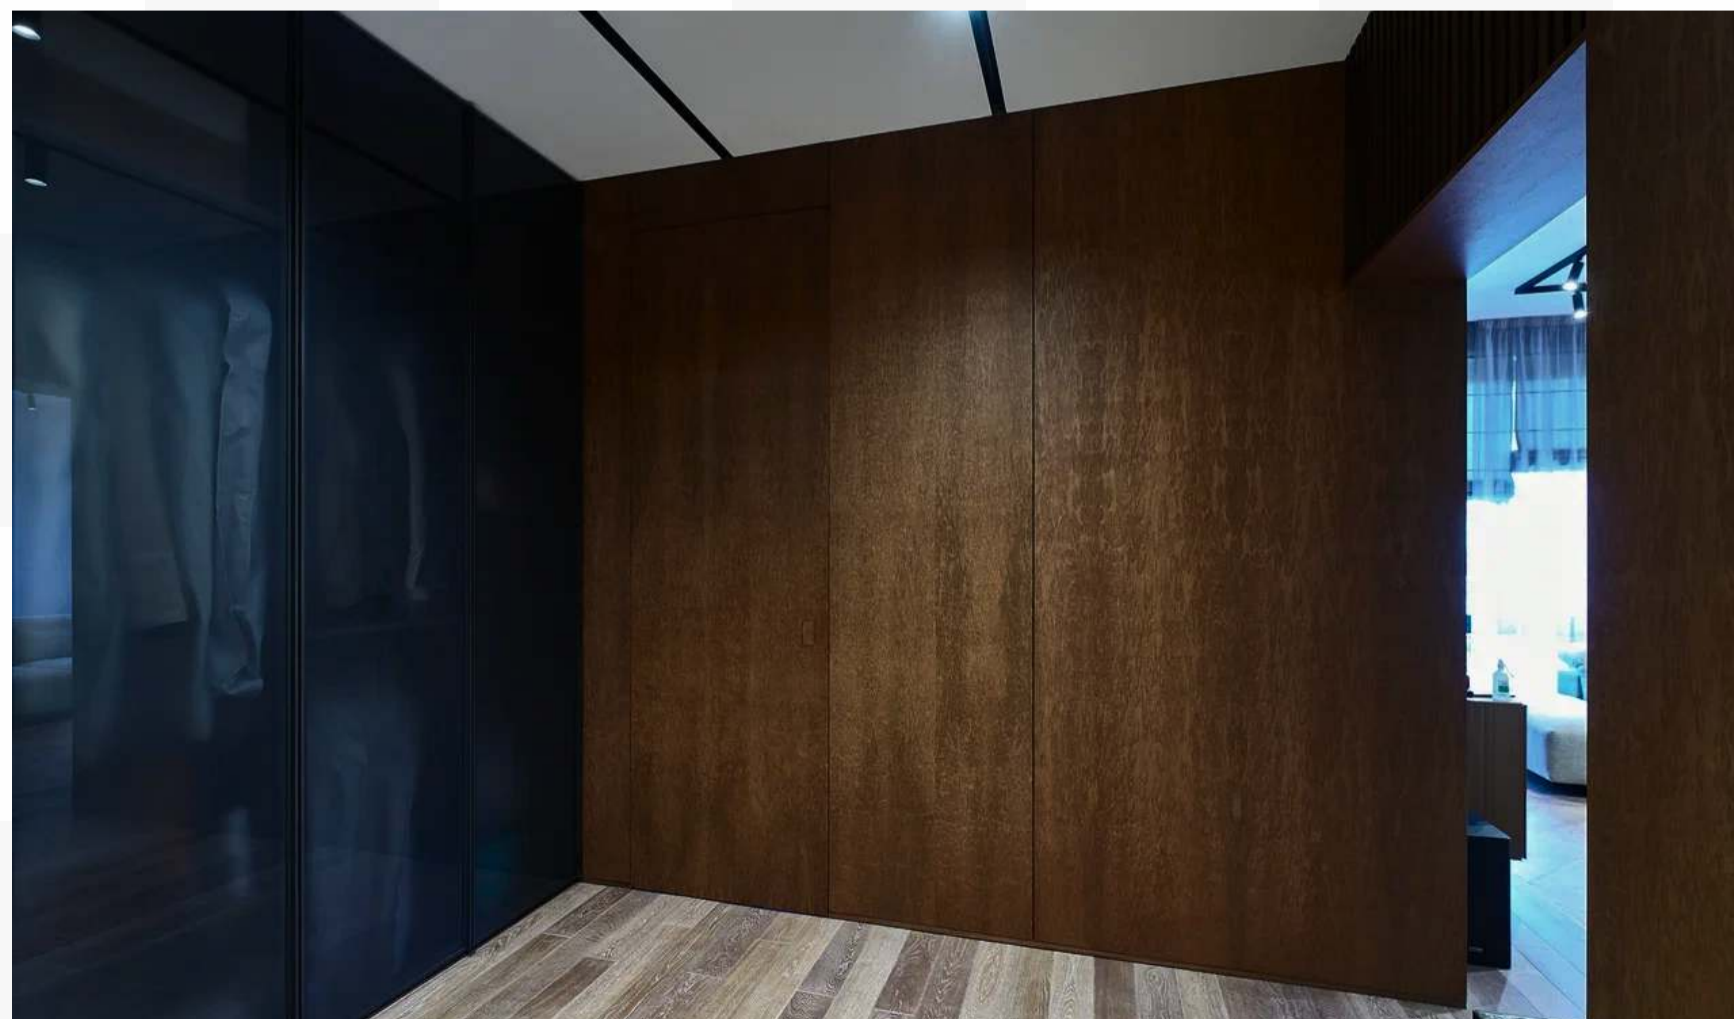

КОМПЛЕКСНЫЙ ПРОЕКТ С КОМБИНИРОВАННОЙ ОТДЕЛКОЙ ПАНЕЛЯМИ

Уютное сочетание шпона дерева и камня при оформлении стен, разграничение зон при помощи дубовых реек и лаконичная мебель из МДФ – все это придает помещениям эстетичный облик и сохраняет практичность и функциональность.