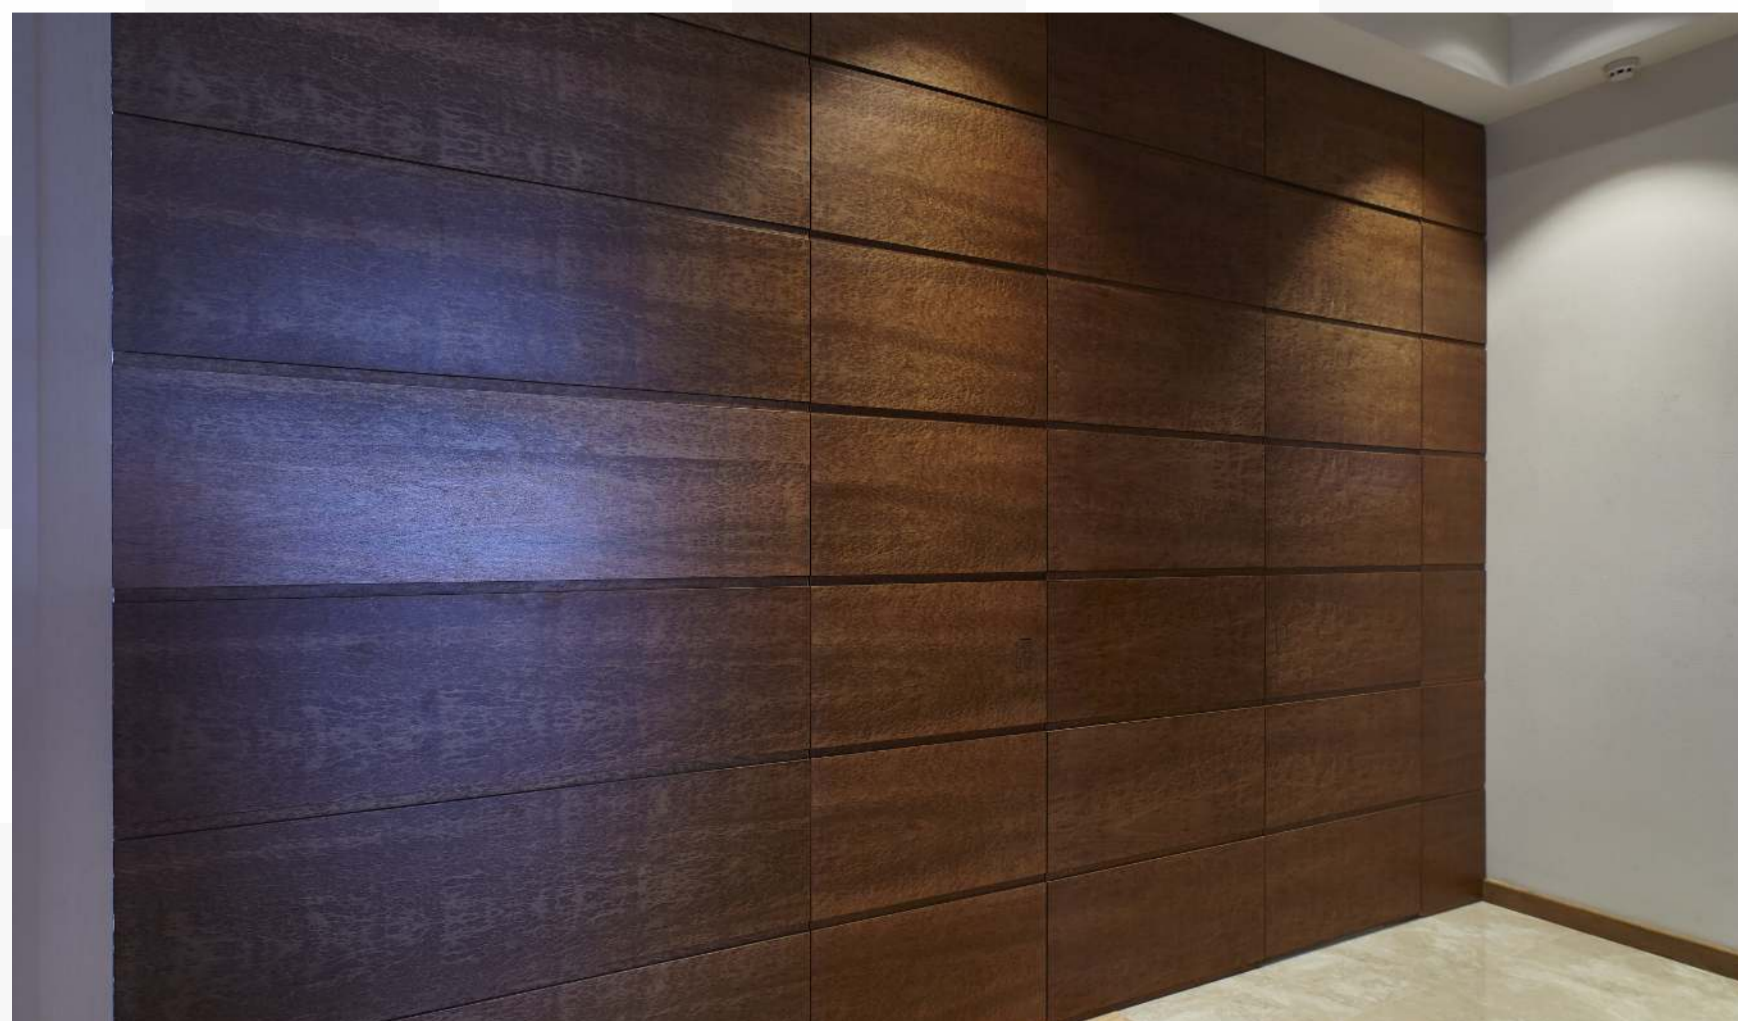

СТЕНОВЫЕ ПАНЕЛИ И СКРЫТЫЕ ДВЕРИ В ШПОНЕ ЭВКАЛИПТ ПОМЕЛЕ

Интересное дизайнерское решение с помощью которого удалось разгрузить пространство от большого количества дверных проемов. Стильно и функционально!