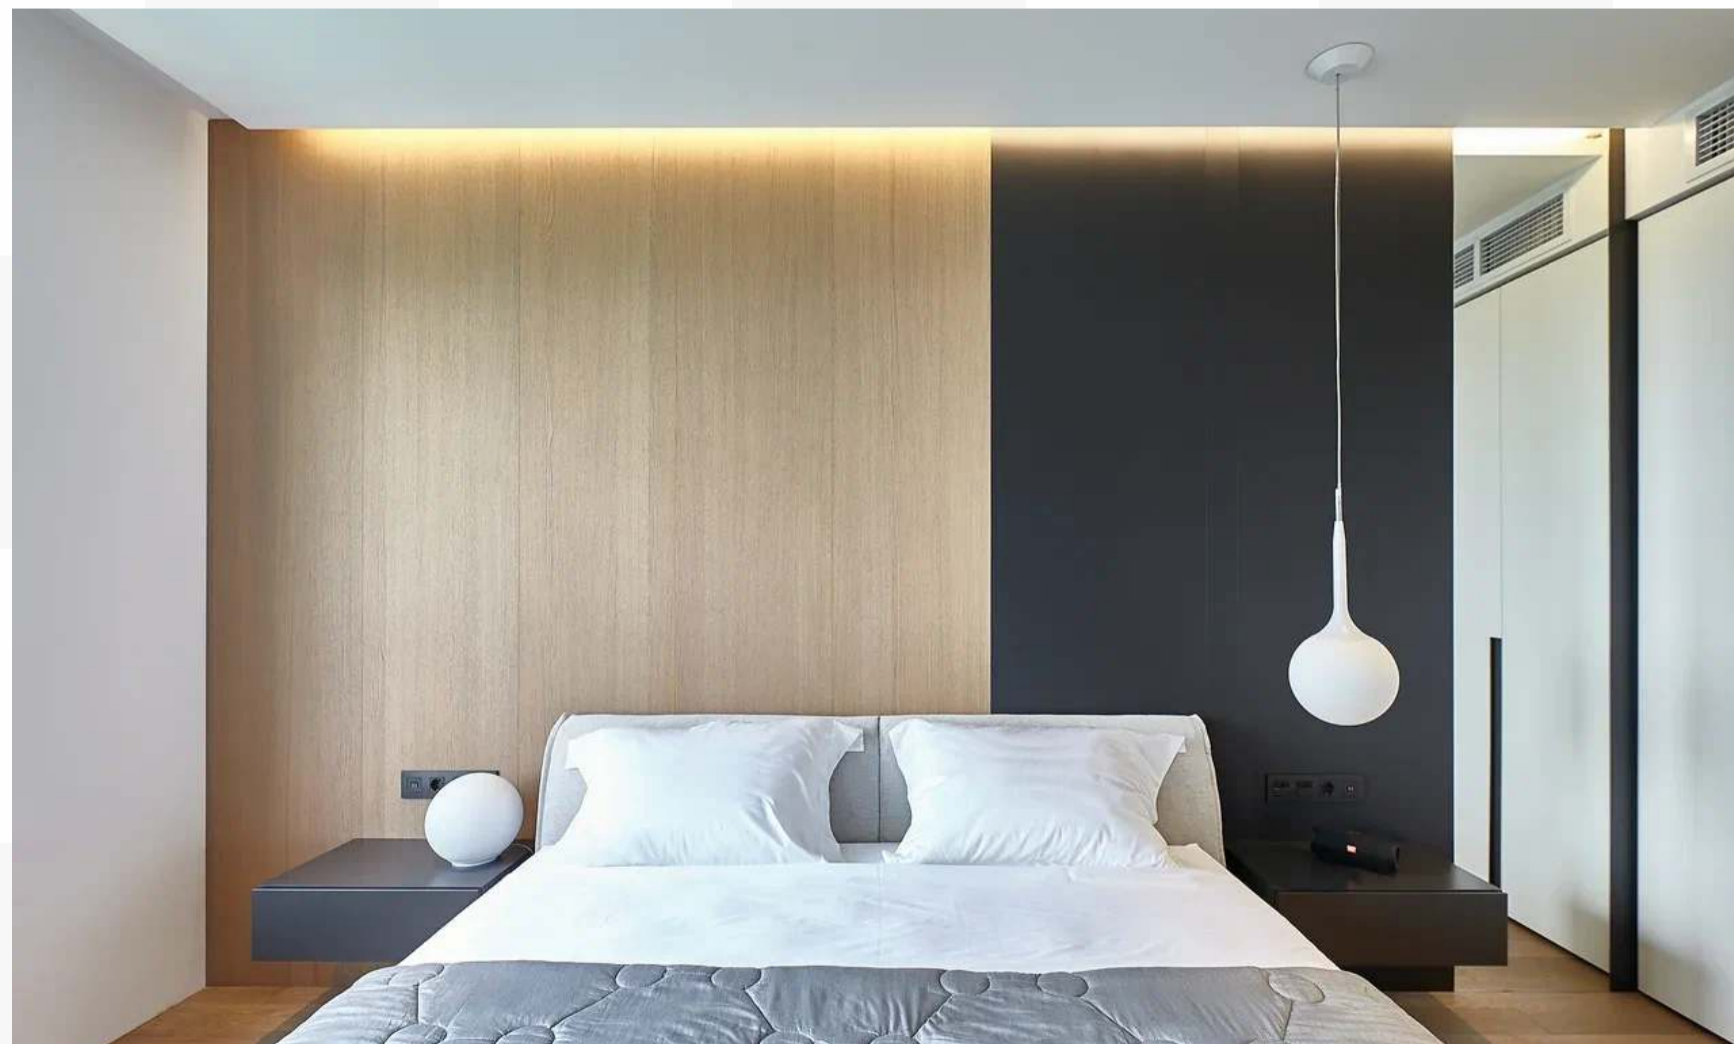

КОМБИНИРОВАННЫЕ СТЕНОВЫЕ ПАНЕЛИ

Светло-коричневый шпон дуба и МДФ, покрытый темной матовой эмалью. Стильное сочетание текстур и оттенков.