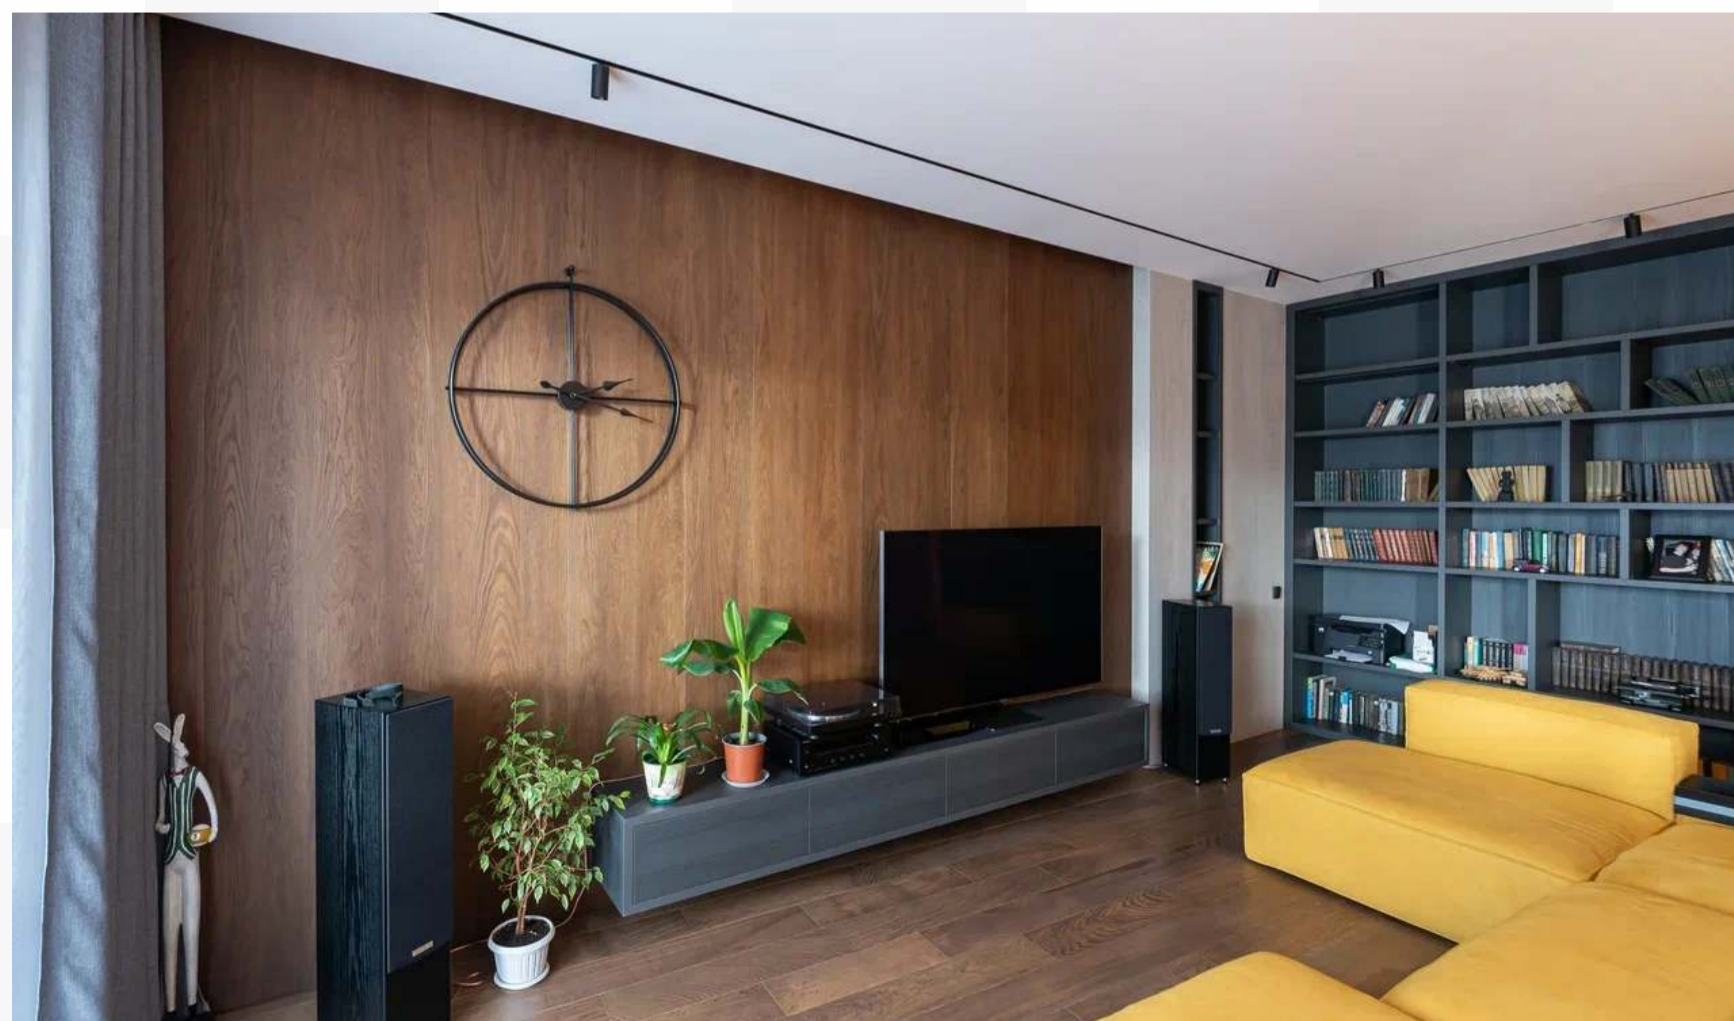

## ПАНЕЛИ В ШПОНЕ НА ВСЮ СТЕНУ

Мы абсолютно уверены, что много дерева в современном интерьере просто не бывает! Обратите внимание на фантастическую декоративную панель в зоне гостиной. Сами панели установлены на всю стену: от пола и до потолка, входя в нишу для подсветки. Таким образом, конструкция выглядит еще более объёмно и интересно.