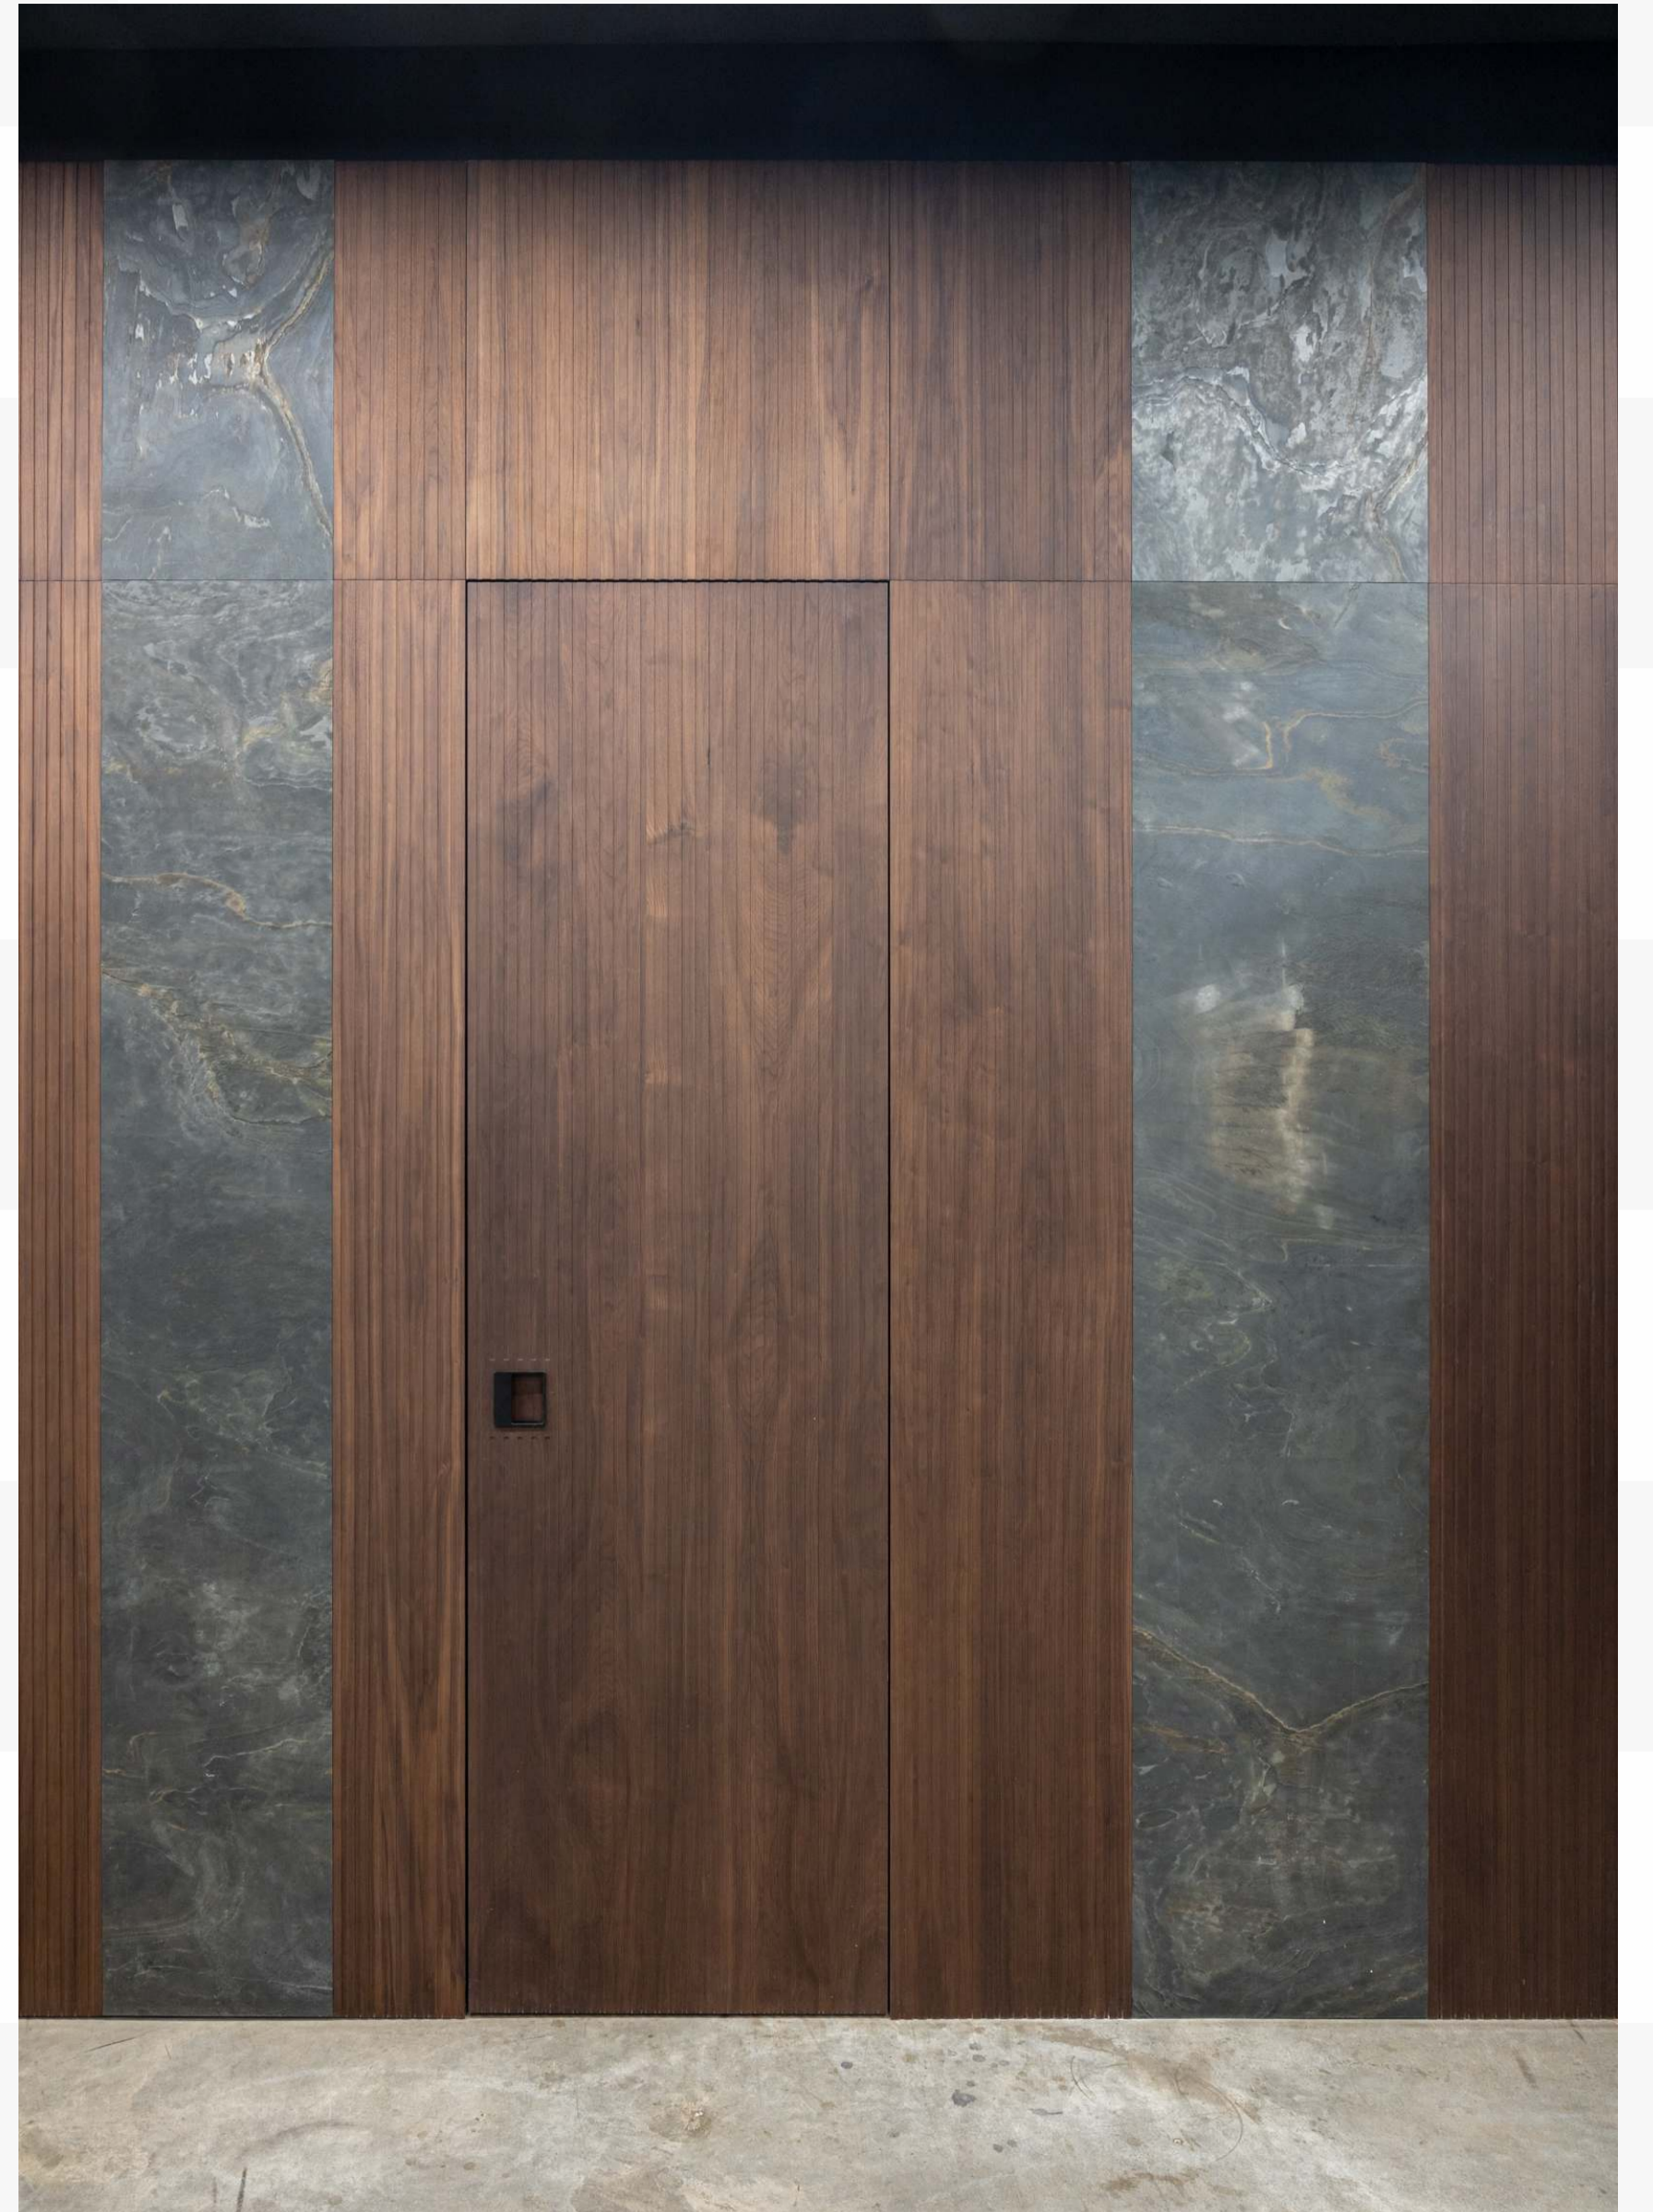

## ДВЕРИ В ТЕЛЕ НАСТЕННЫХ ПАНЕЛЕЙ

Ключевым объектом данного проекта стала сложная настенная конструкция, плавно переходящая в скрытые дверные системы и встроенный шкаф. Она находится в зоне кухни и охватывает две стены. Деревянные настенные панели умело скрыли двери и шкаф, создав монолитный визуал. Подобный интерьерный прием помогает избавиться от лишнего стилистического шума и неуместных акцентов

## ШПОН ТАБУ В ИНТЕРЬЕРЕ КВАРТИРЫ

Стильный проект со скрытыми решениями в теле стеновых панелей. Обратите внимание на оформление стен. Часть помещений выкрашена в белый, а остальная облицована красивым шпоном табу. Шпон при этом покрывает стену не от пола до потолка, и верх остается выкрашенным в белый цвет. Разделение делает потолки визуально выше, и комната как будто увеличивается в размерах