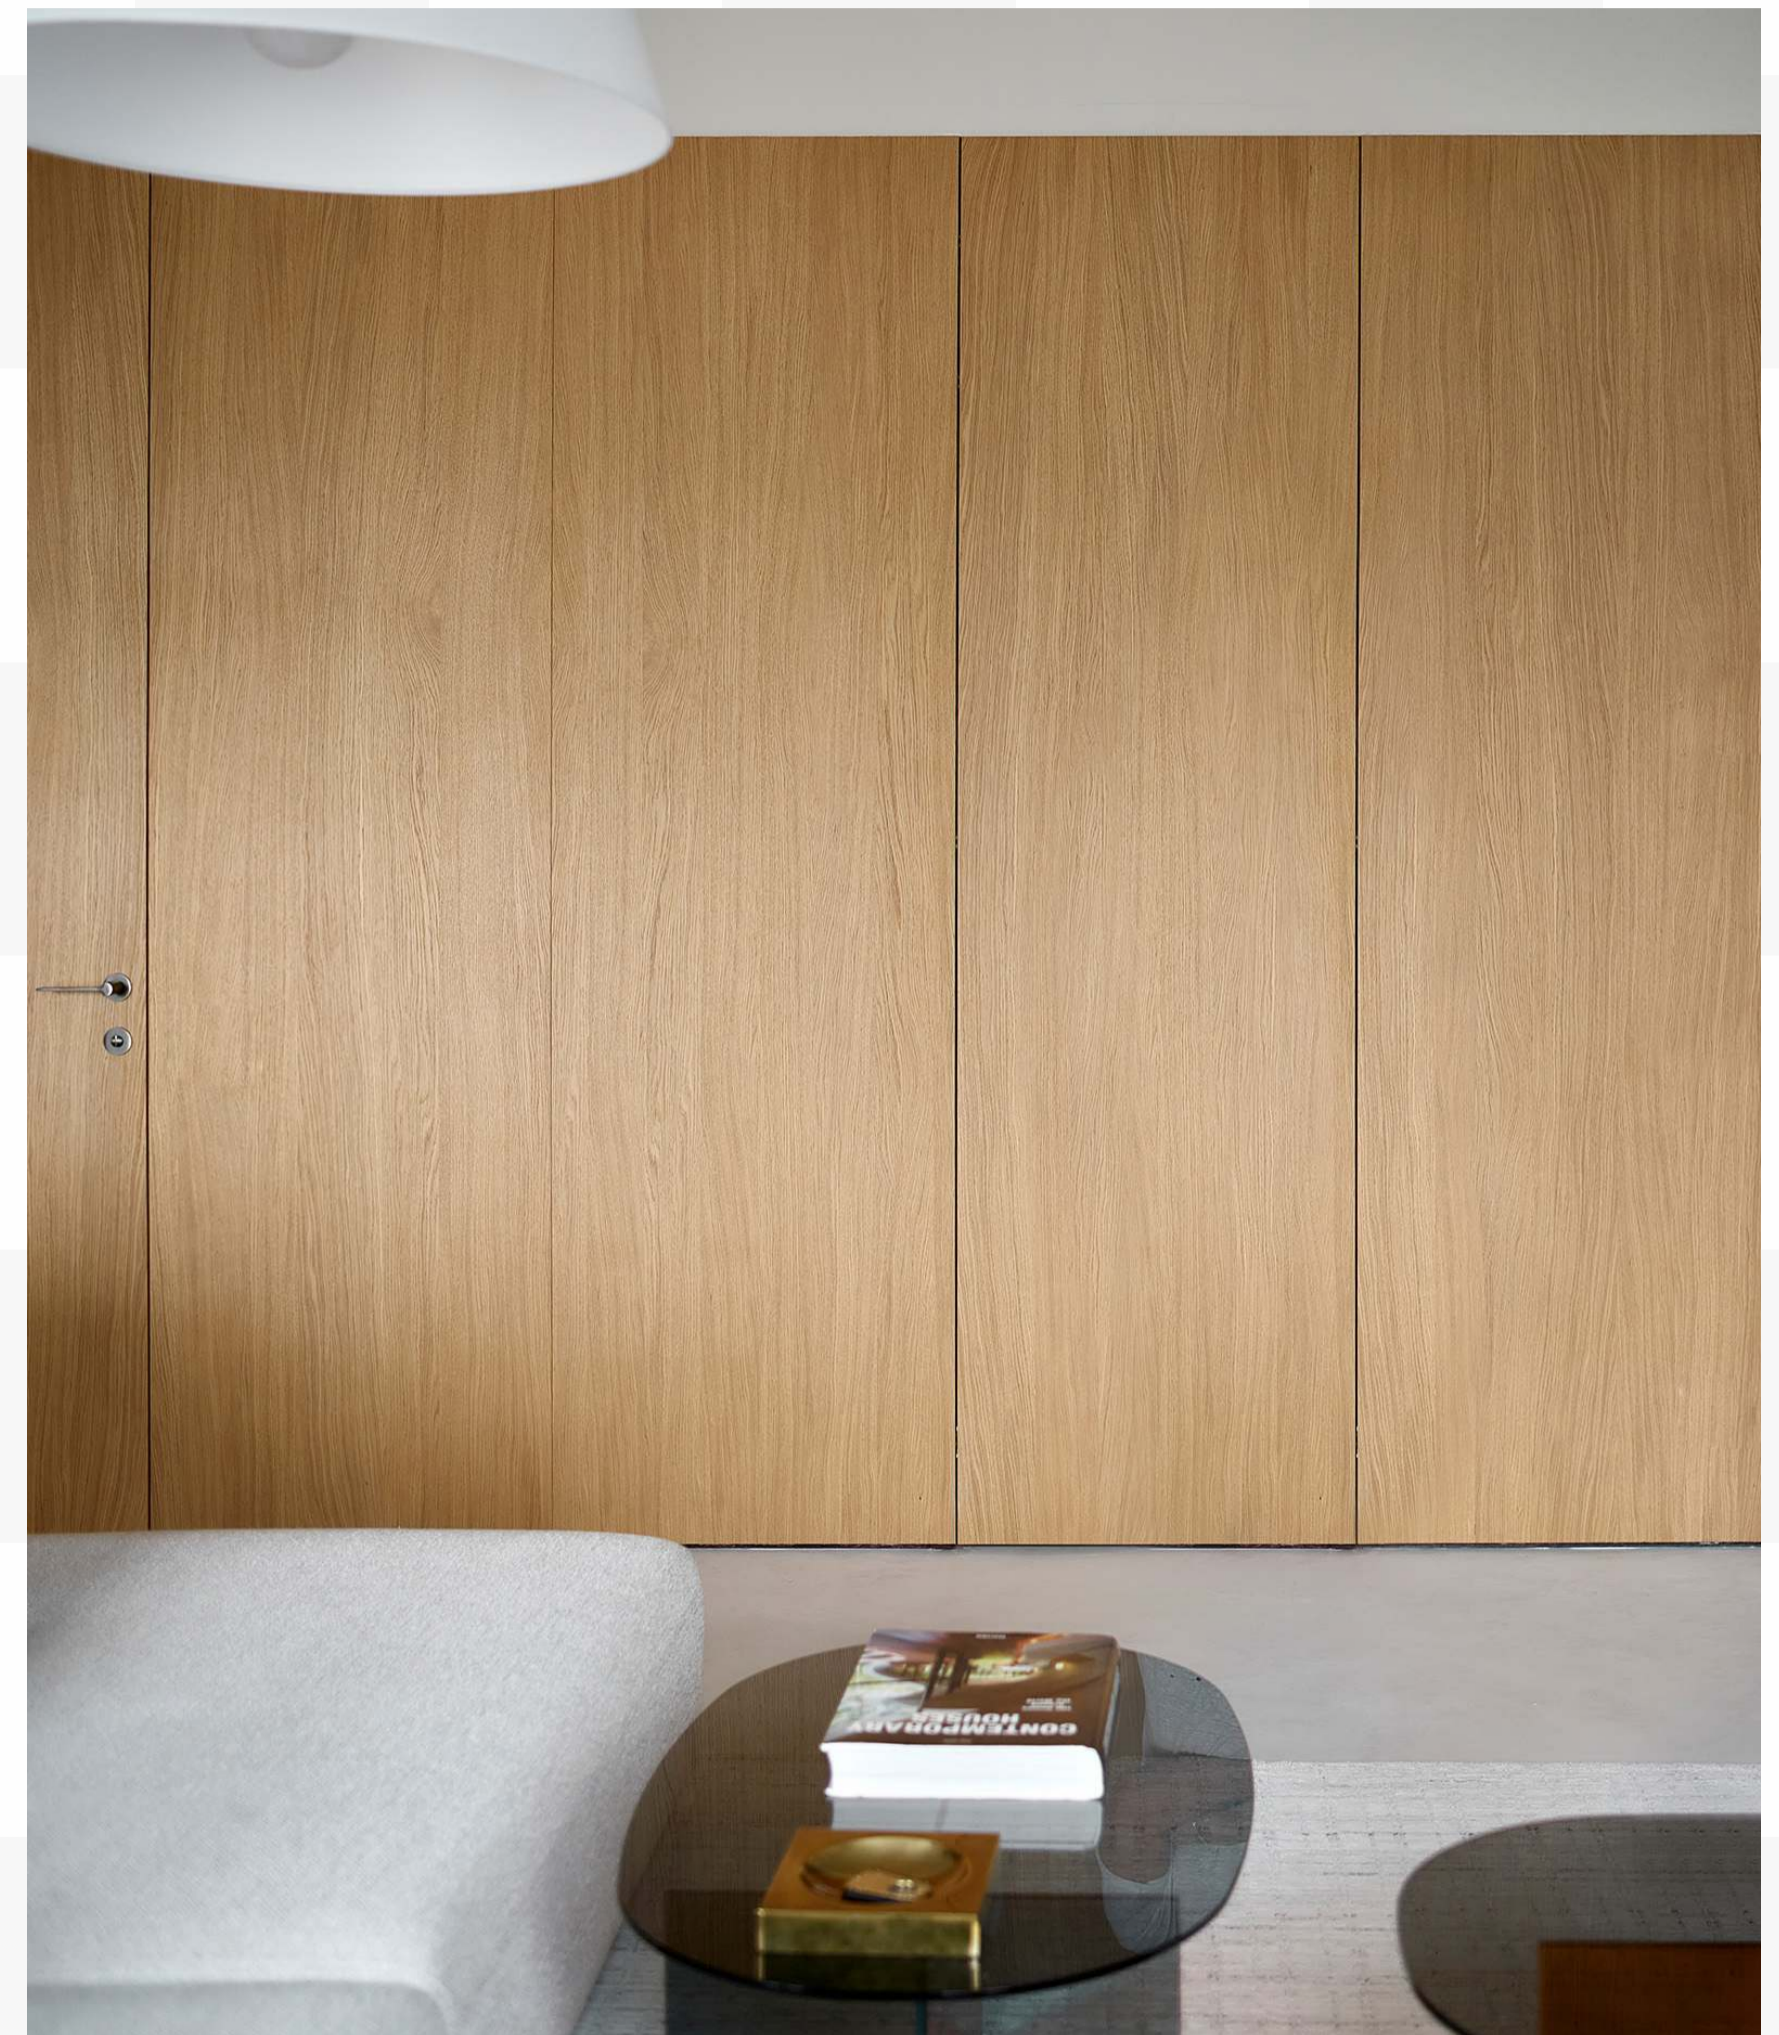

## ШПОН ТАБУ В ИНТЕРЬЕРЕ КВАРТИРЫ

Стильный проект со скрытыми решениями в теле стеновых панелей. Обратите внимание на оформление стен. Часть помещений выкрашена в белый, а остальная облицована красивым шпоном табу. Шпон при этом покрывает стену не от пола до потолка, и верх остается выкрашенным в белый цвет. Разделение делает потолки визуально выше, и комната как будто увеличивается в размерах