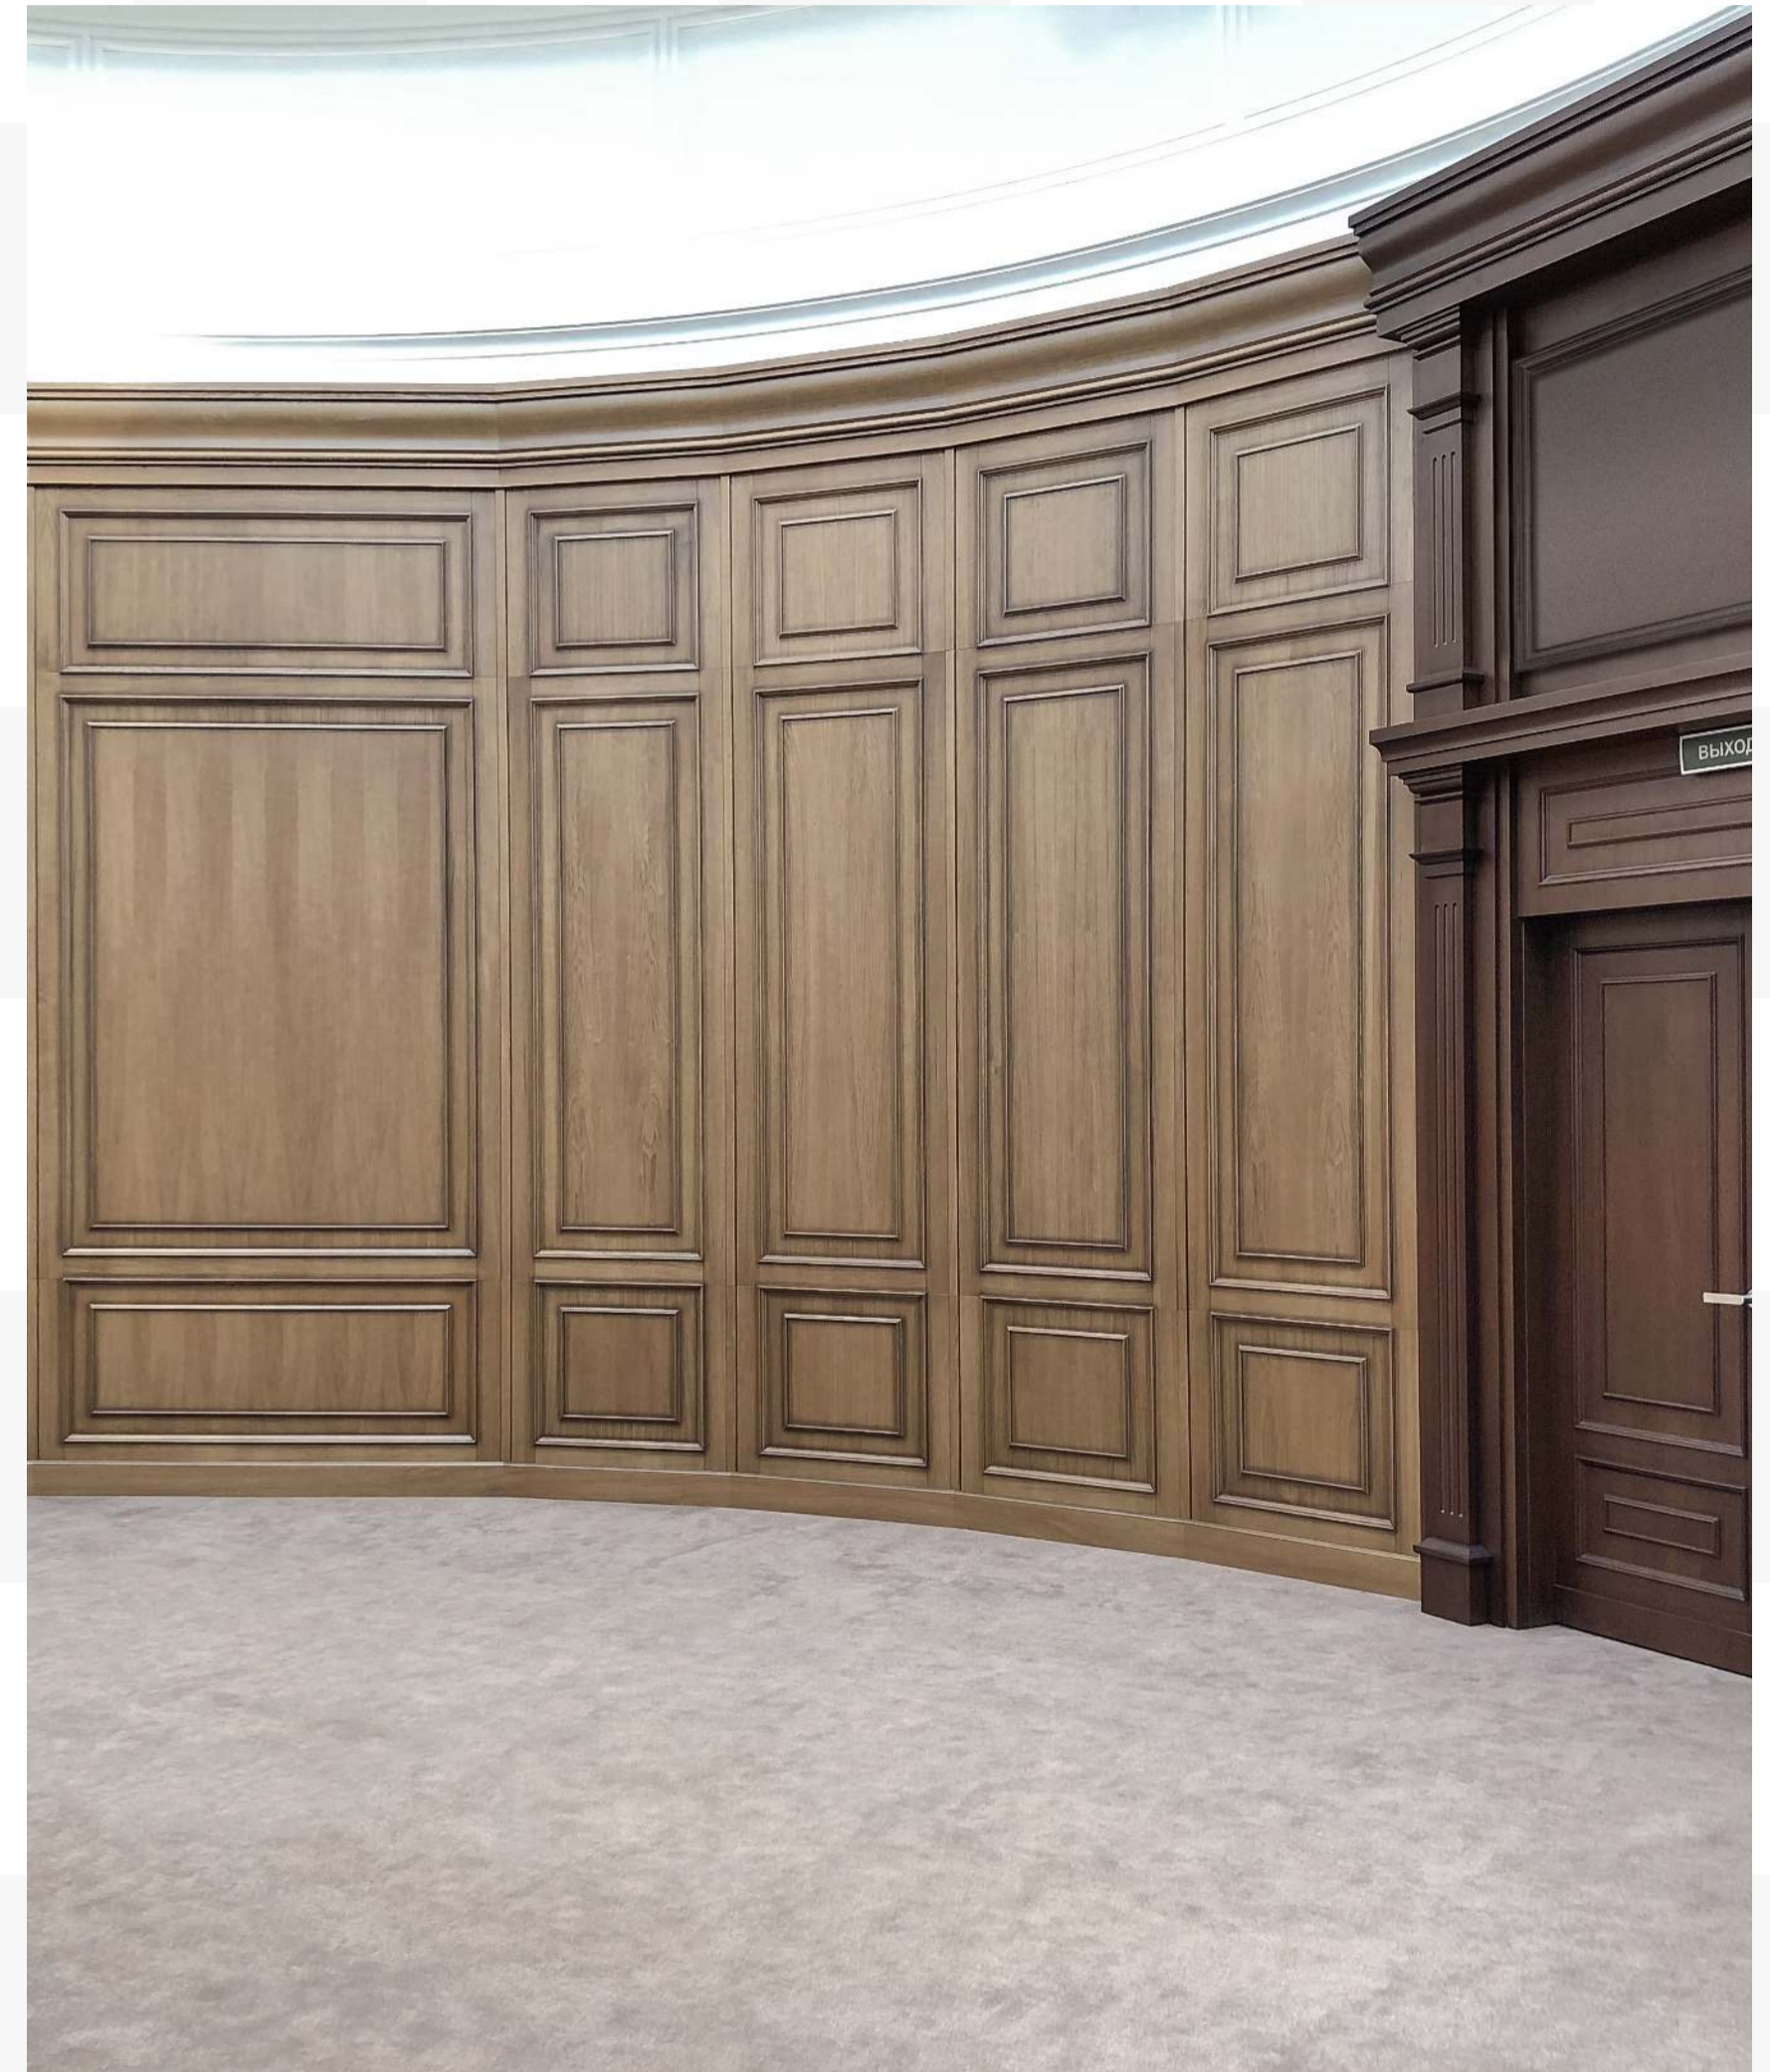

ИНТЕРЕСНЫЙ ПРОЕКТ С ПОМЕЩЕНИЕМ НЕТРИВИАЛЬНОЙ ФОРМЫ ТРЕБОВАЛ ОСОБОГО ПРОФЕССИОНАЛЬНОГО ПОДХОДА

Стоит отметить, что помимо стеновых панелей, нами были оформлены три входные группы, потолочные карнизы и пилястры. Массивные двери сделаны из шпона дуба с благородными филенками, а карнизы – из массива дерева.