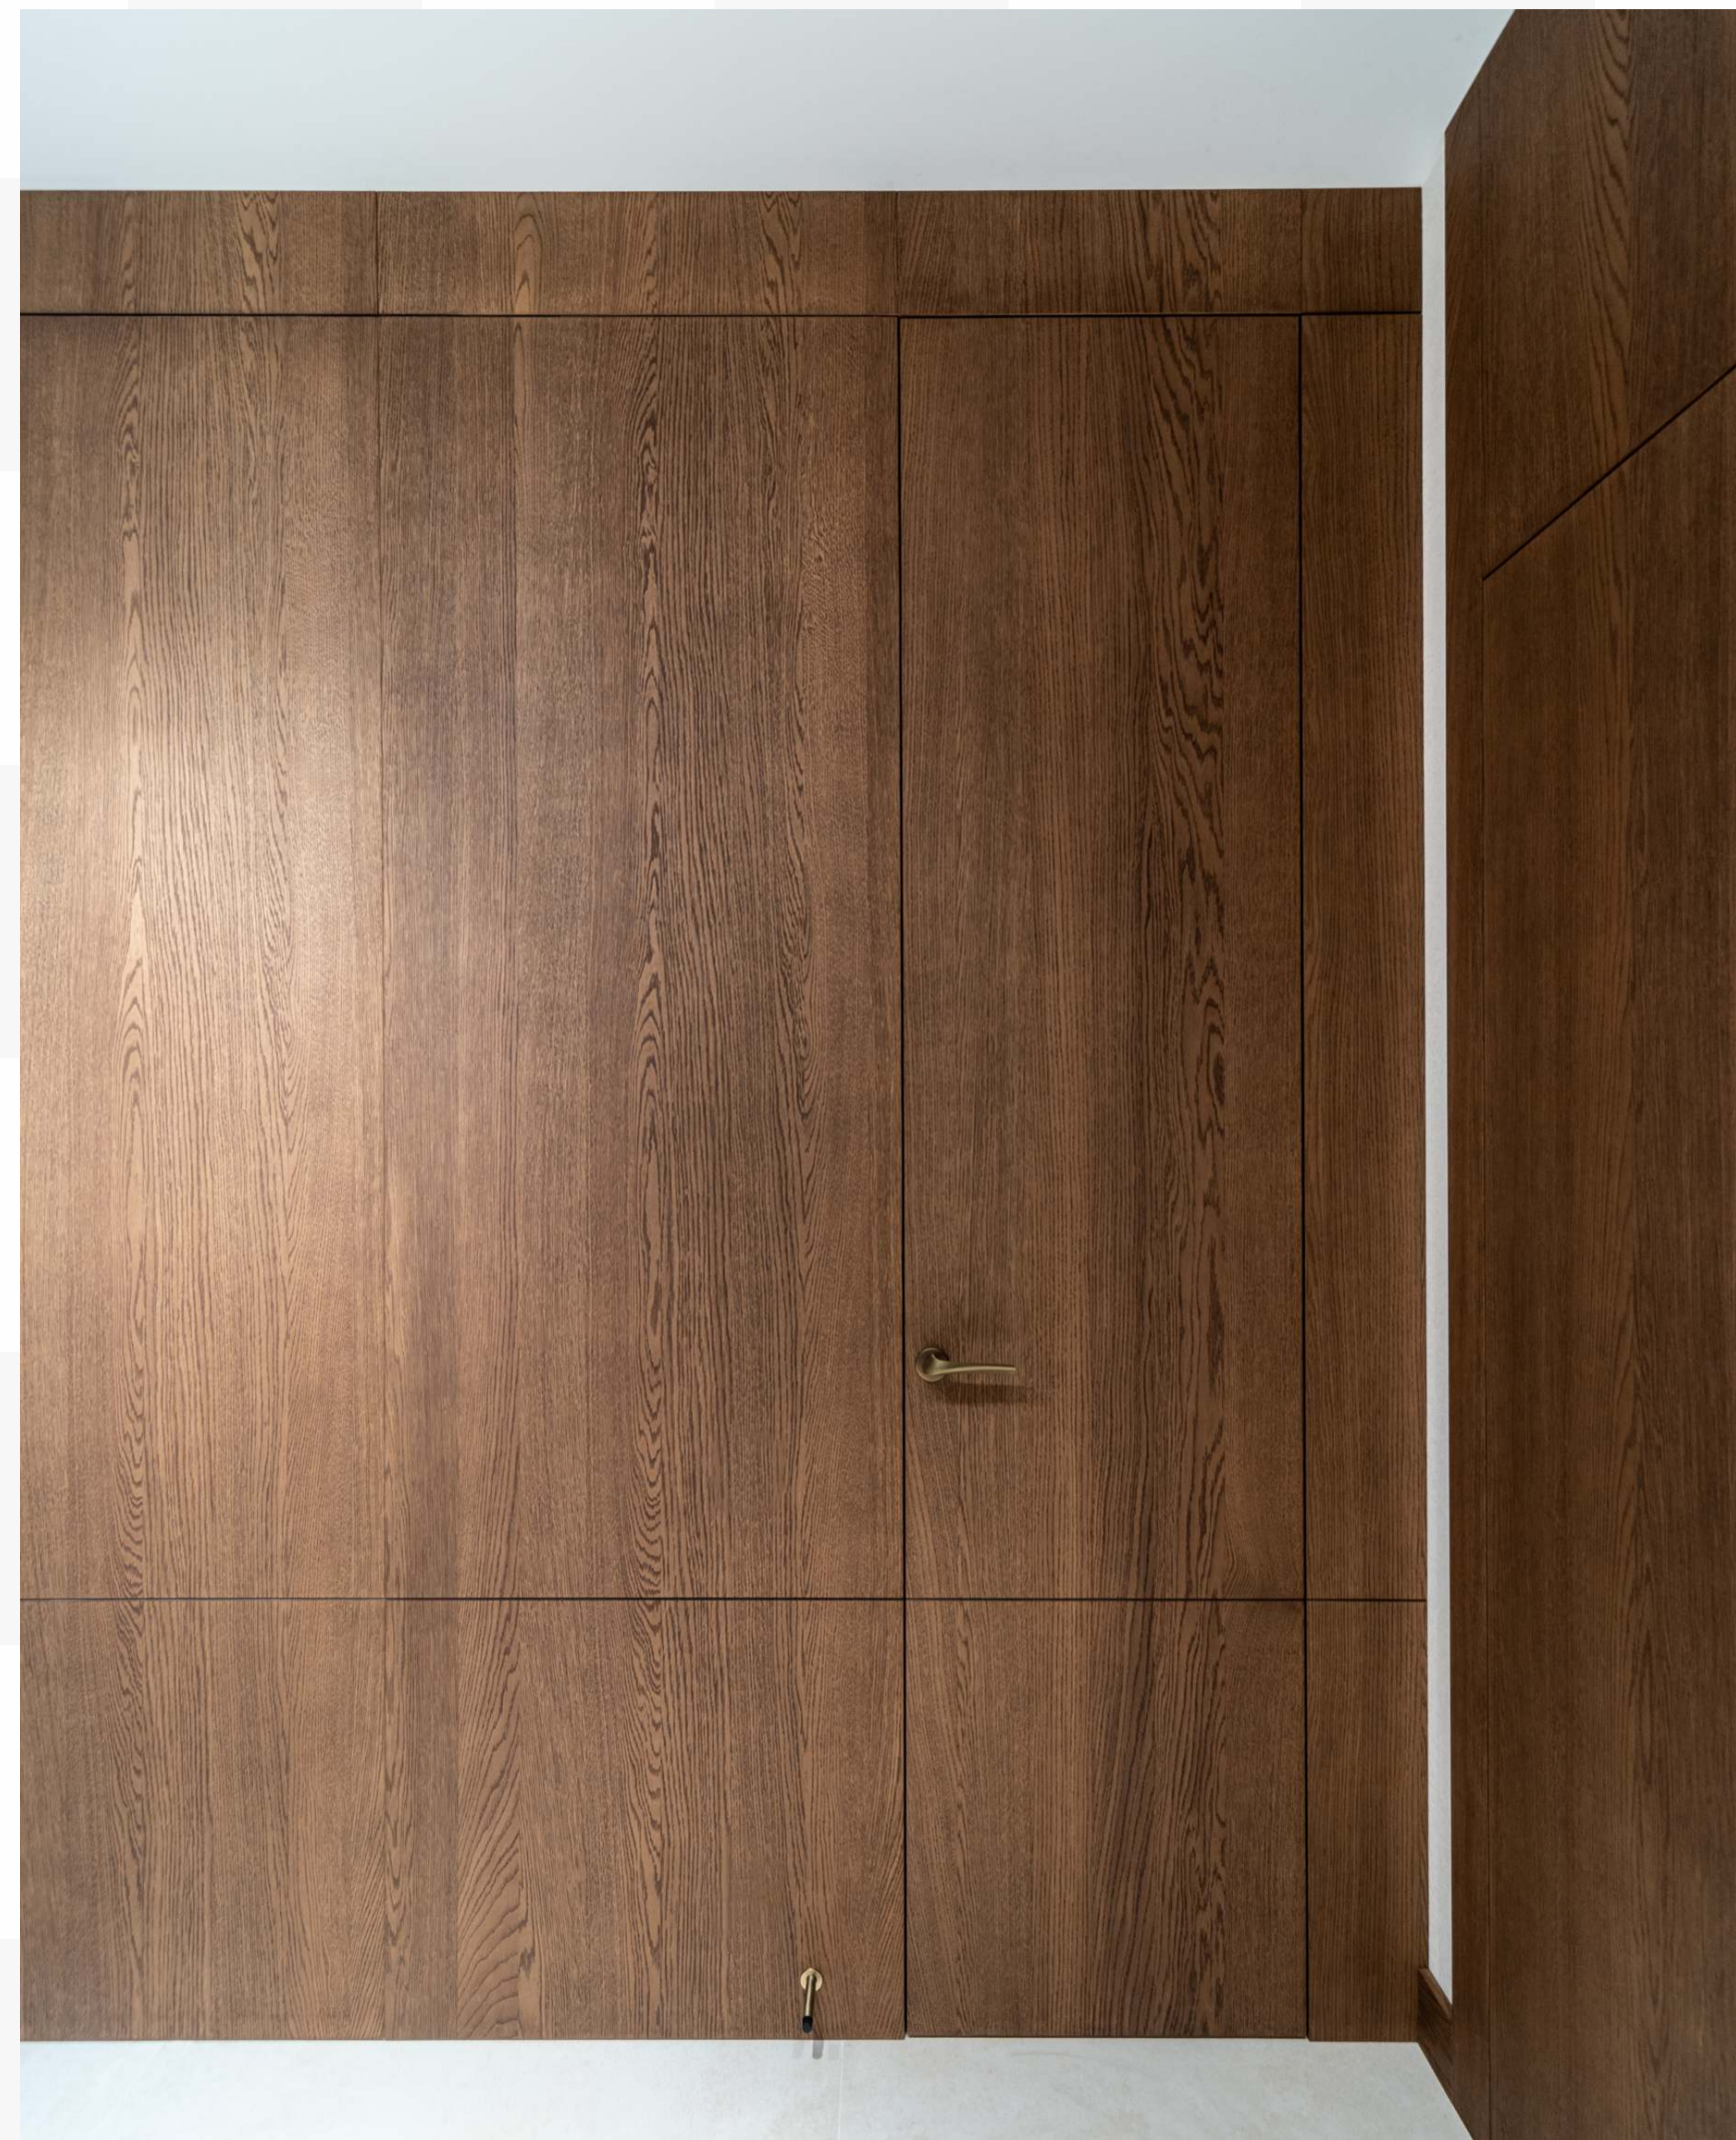

## АКТУАЛЬНЫЙ ТРЕНД СОВРЕМЕННОСТИ - СКРЫТЫЕ ДВЕРИ В ТЕЛЕ СТЕНОВЫХ ПАНЕЛЕЙ

Стоит отметить, что стеновые панели в спальне имеют стильные вставки зеркала и латуни. Материал панелей - МДФ в шпоне дуба.