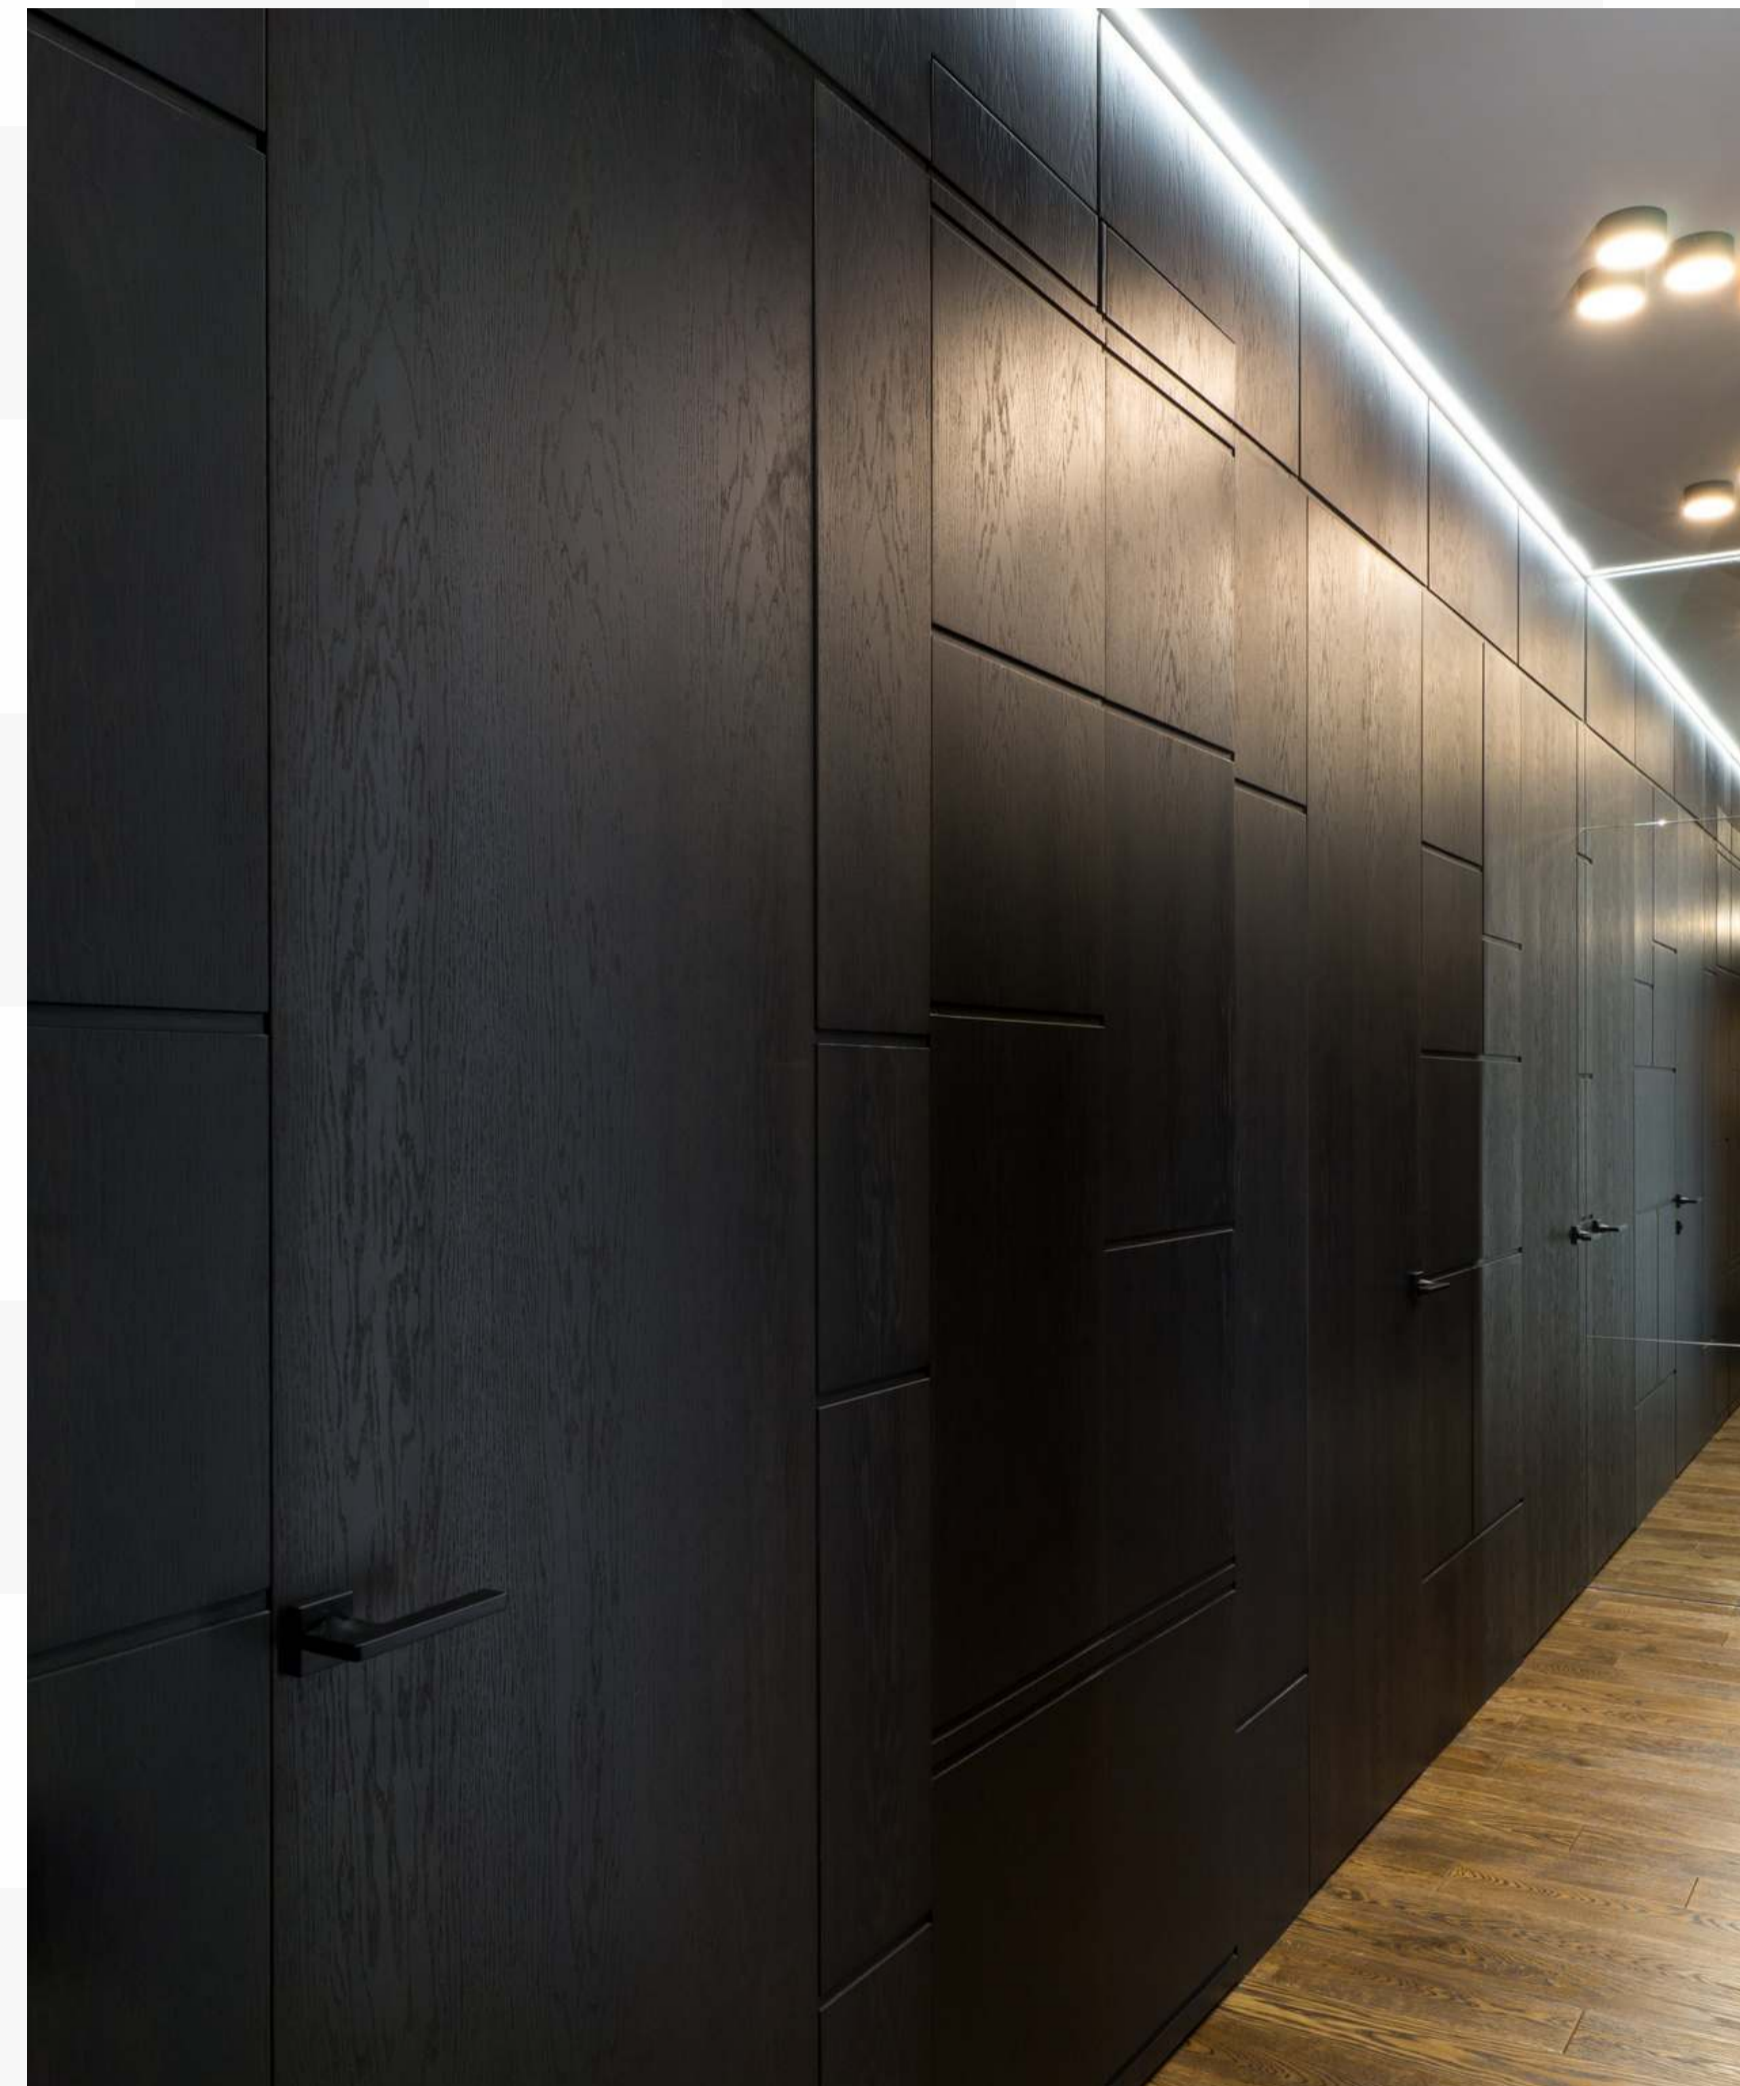

КОМПЛЕКСНЫЙ ПРОЕКТ С КОМБИНИРОВАННОЙ ОТДЕЛКОЙ ПАНЕЛЯМИ

Уютное сочетание шпона дерева и камня при оформлении стен, разграничение зон при помощи дубовых реек и лаконичная мебель из МДФ – все это придает помещениям эстетичный облик и сохраняет практичность и функциональность.