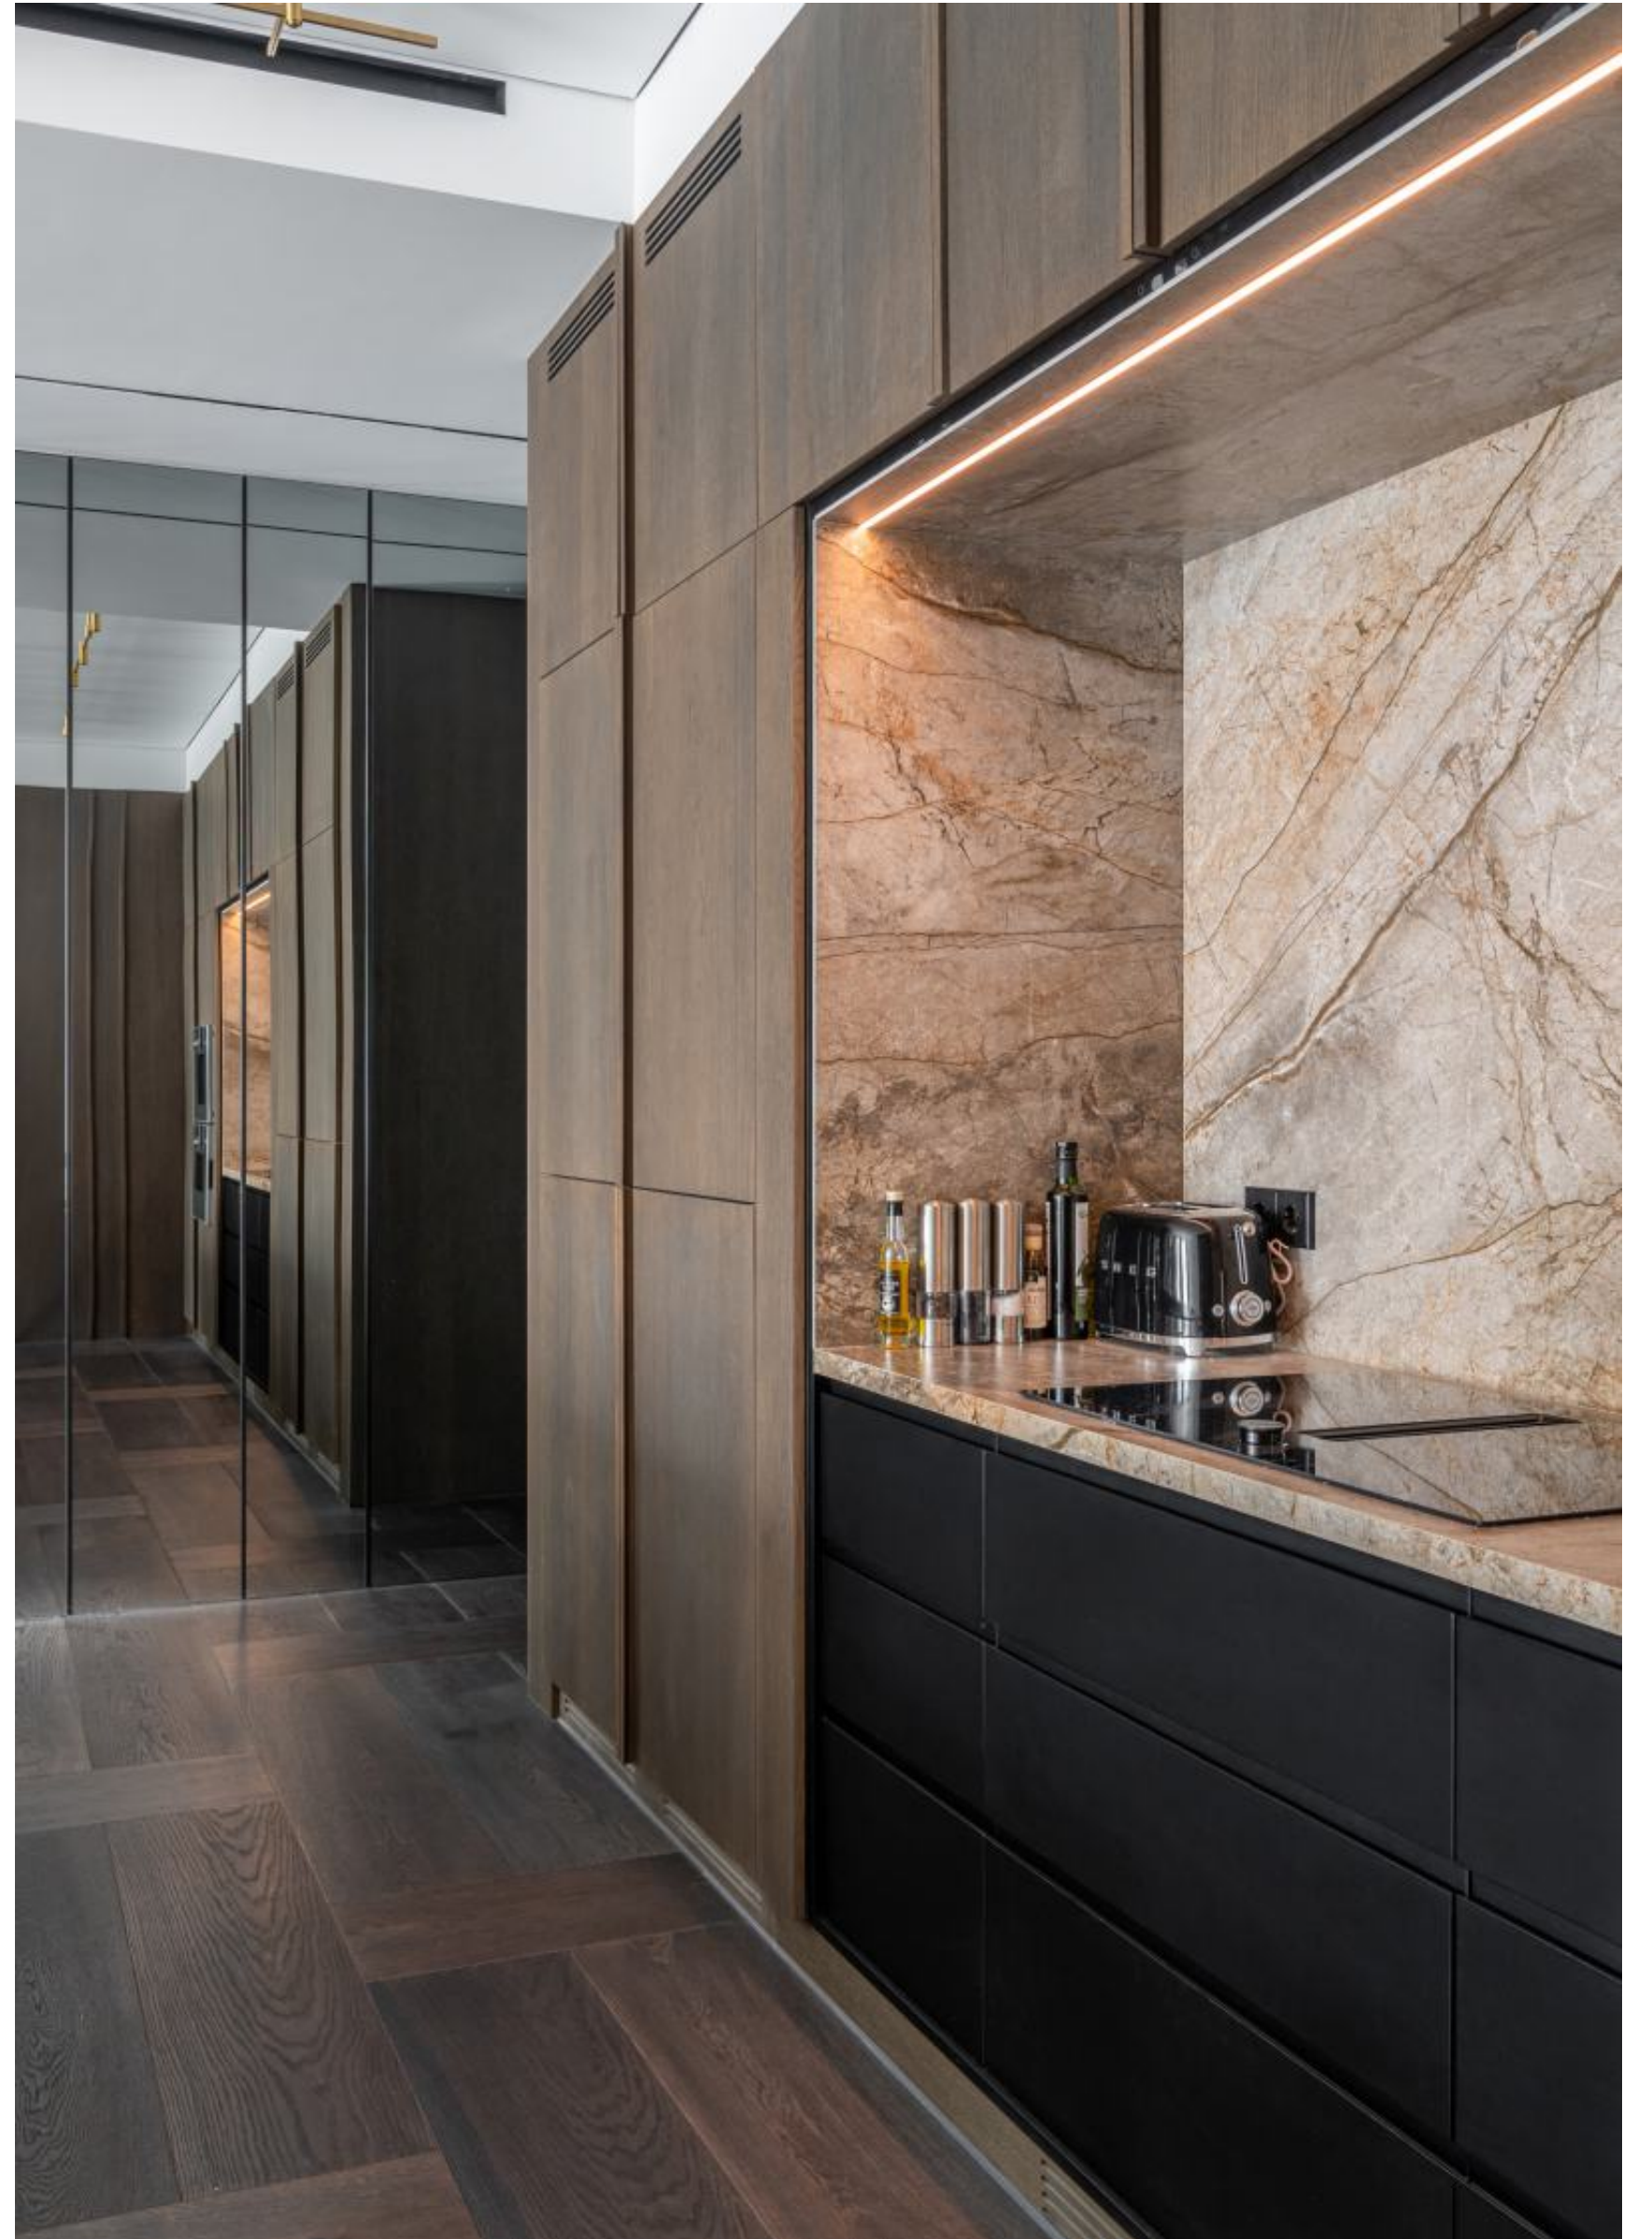

СТИЛЬНАЯ КУХНЯ, СОЗДАННАЯ С ЛЮБОВЬЮ И ВНИМАНИЕМ К ДЕТАЛЯМ

Фасады и видимые боковины выполнены из Acryl Glass в нежной мятной матовой гамме, которая прекрасно сочетается с белым корпусом. Просторные ящики и удобные полки обеспечат максимальный комфорт при хранении посуды и кухонных принадлежностей.