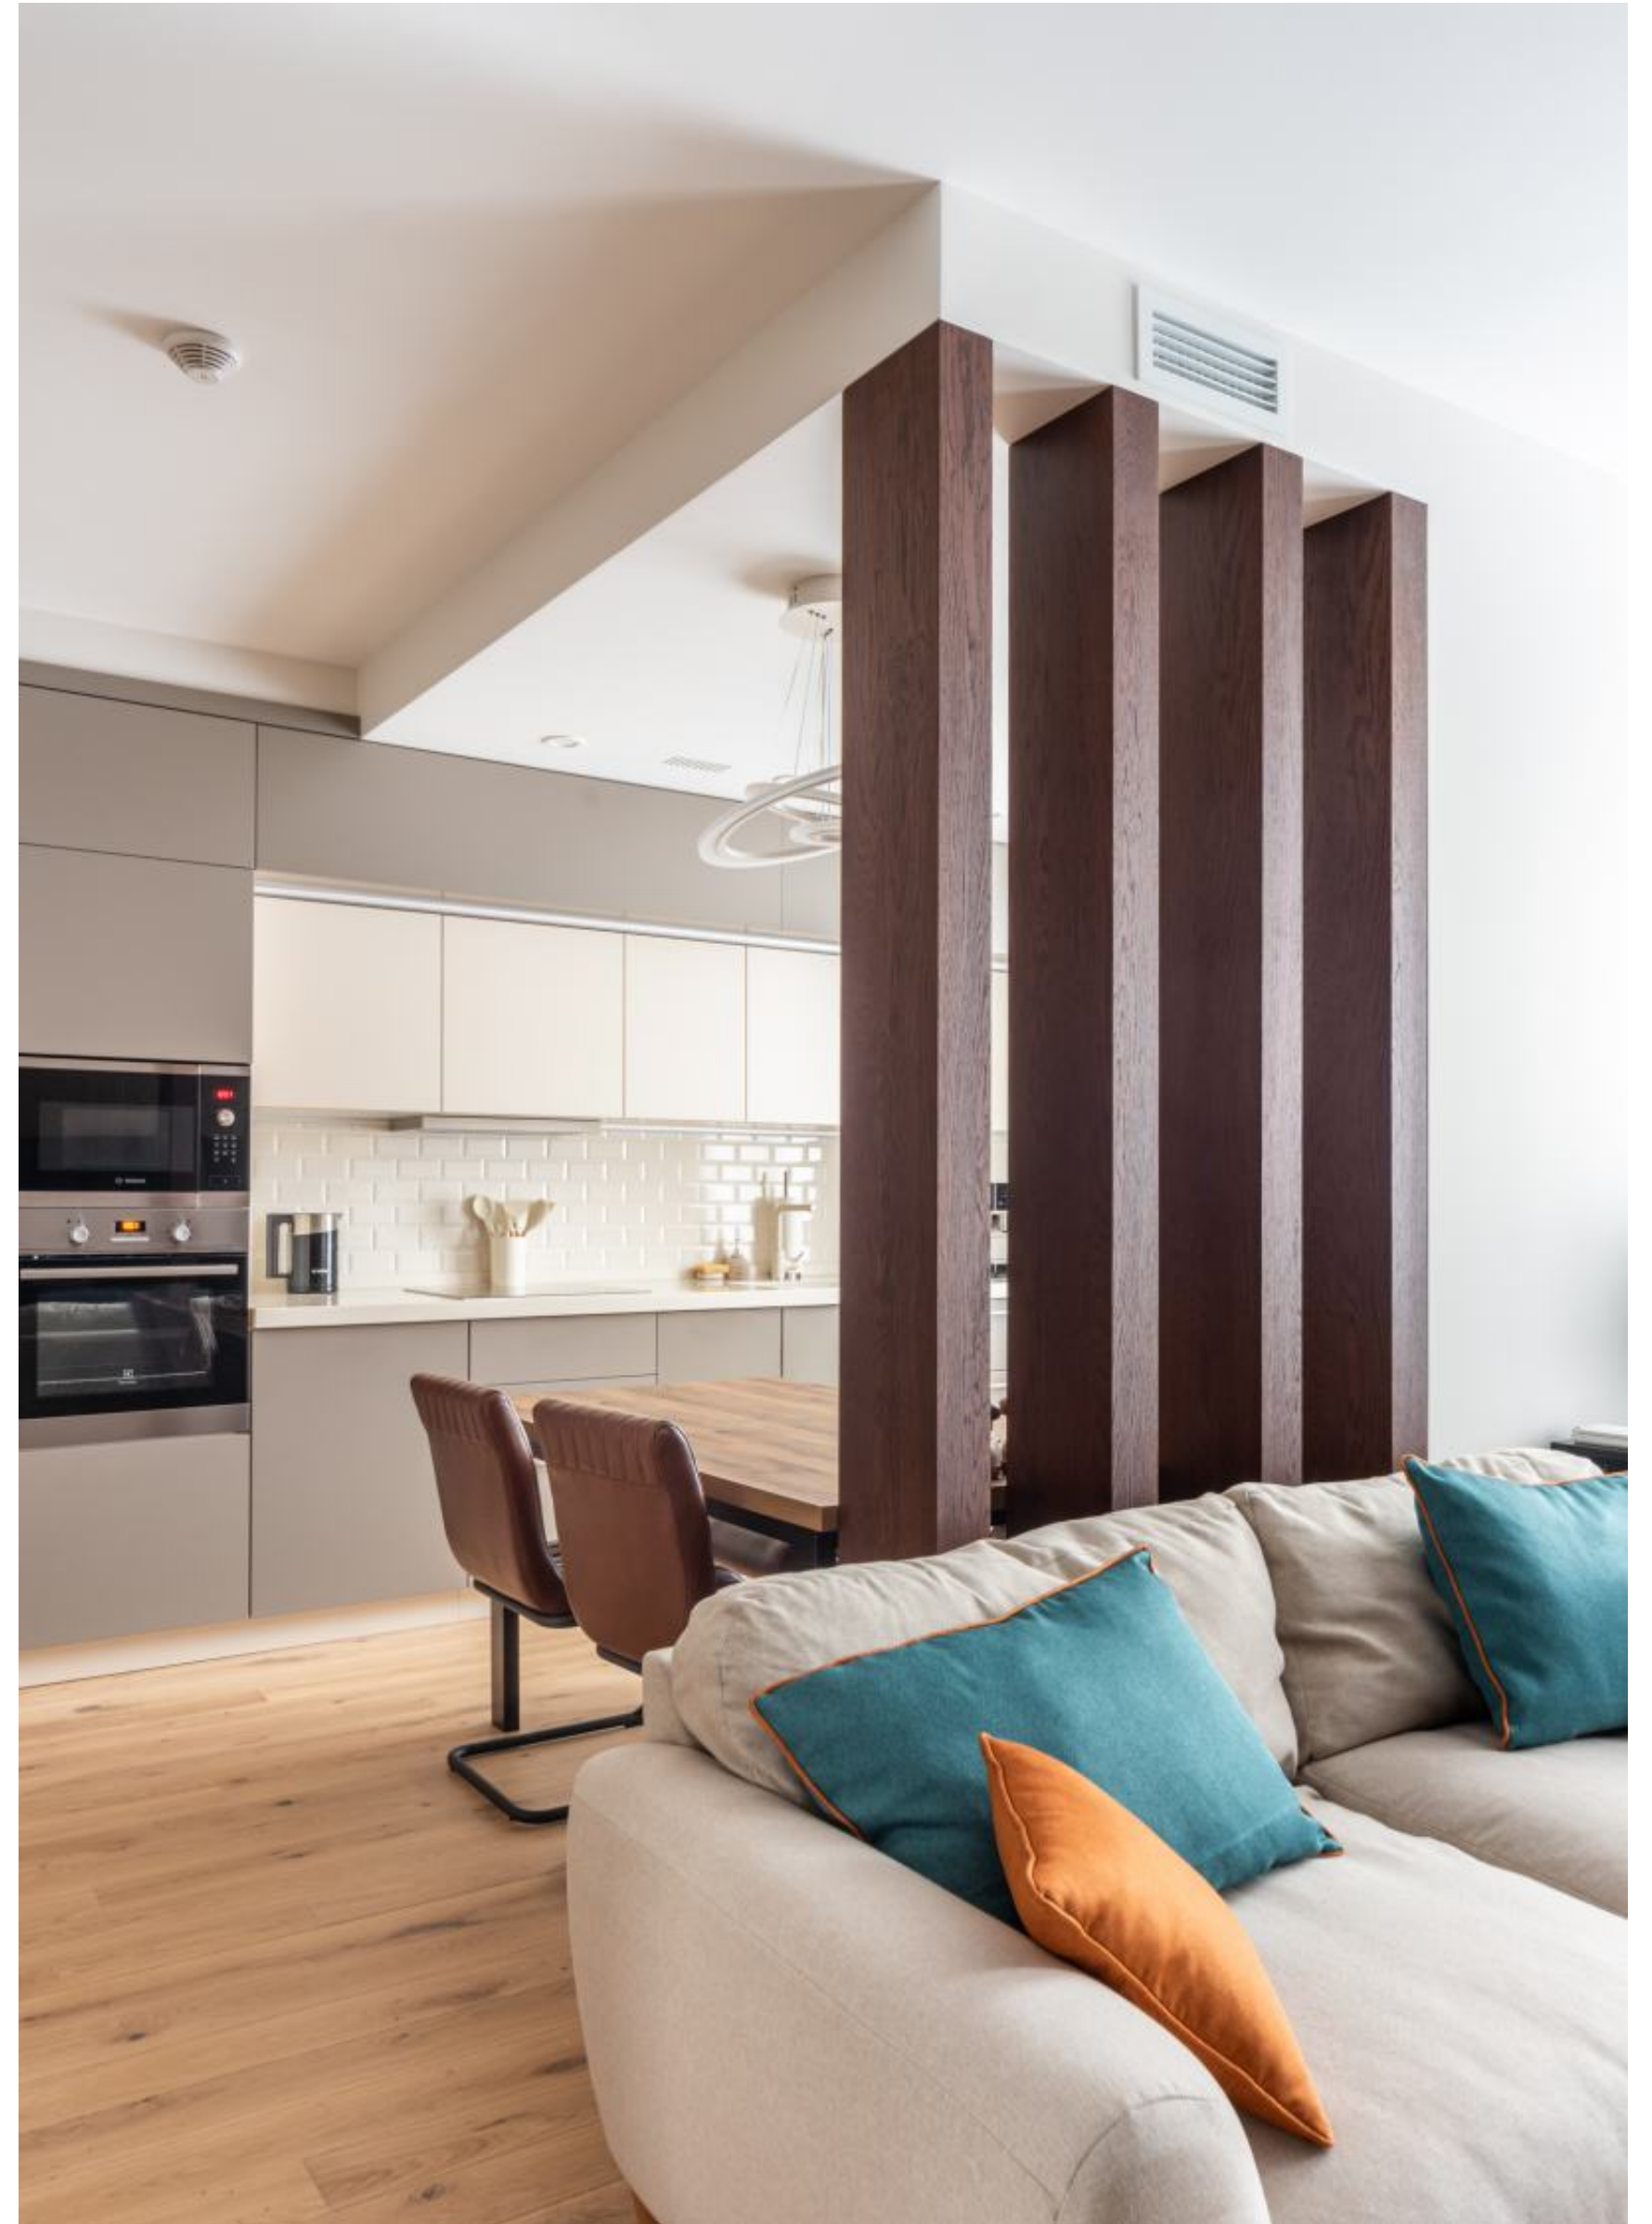

СТИЛЬНАЯ И ЛАКОНИЧНАЯ КУХНЯ, В КОТОРОЙ ВСЕ МЕЛКИЕ ДЕТАЛИ СКРЫТЫ ЗА ДЕРЕВЯННЫМИ ФАСАДАМИ

Интересный проект, где главный акцент в интерьере достался стеновым панелям и мебельным фасадам в шпоне дуба

КУХОННАЯ МЕБЕЛЬ ВЫПОЛНЕНА В МИНИМАЛИСТИЧНОМ СТИЛЕ И ПРАКТИЧЕСКИ РАСТВОРЯЕТСЯ В ПРОСТРАНСТВЕ

КРАСИВАЯ КУХНЯ ОТ КОМПАНИИ "СВОЁ" ИМЕЕТ ДВА УРОВНЯ

Первый - предполагает фундаментальную фасадную часть, выполненную из МДФ с покрытием эмаль. Верхняя часть отличается особой декоративностью - это сочетание рифленого бронзового стекла и металлического профиля. Не смотря на скромные размеры кухня крайне функциональна и имеет целый ряд встроенной бытовой техники, а также отличается высокой степенью вместительности