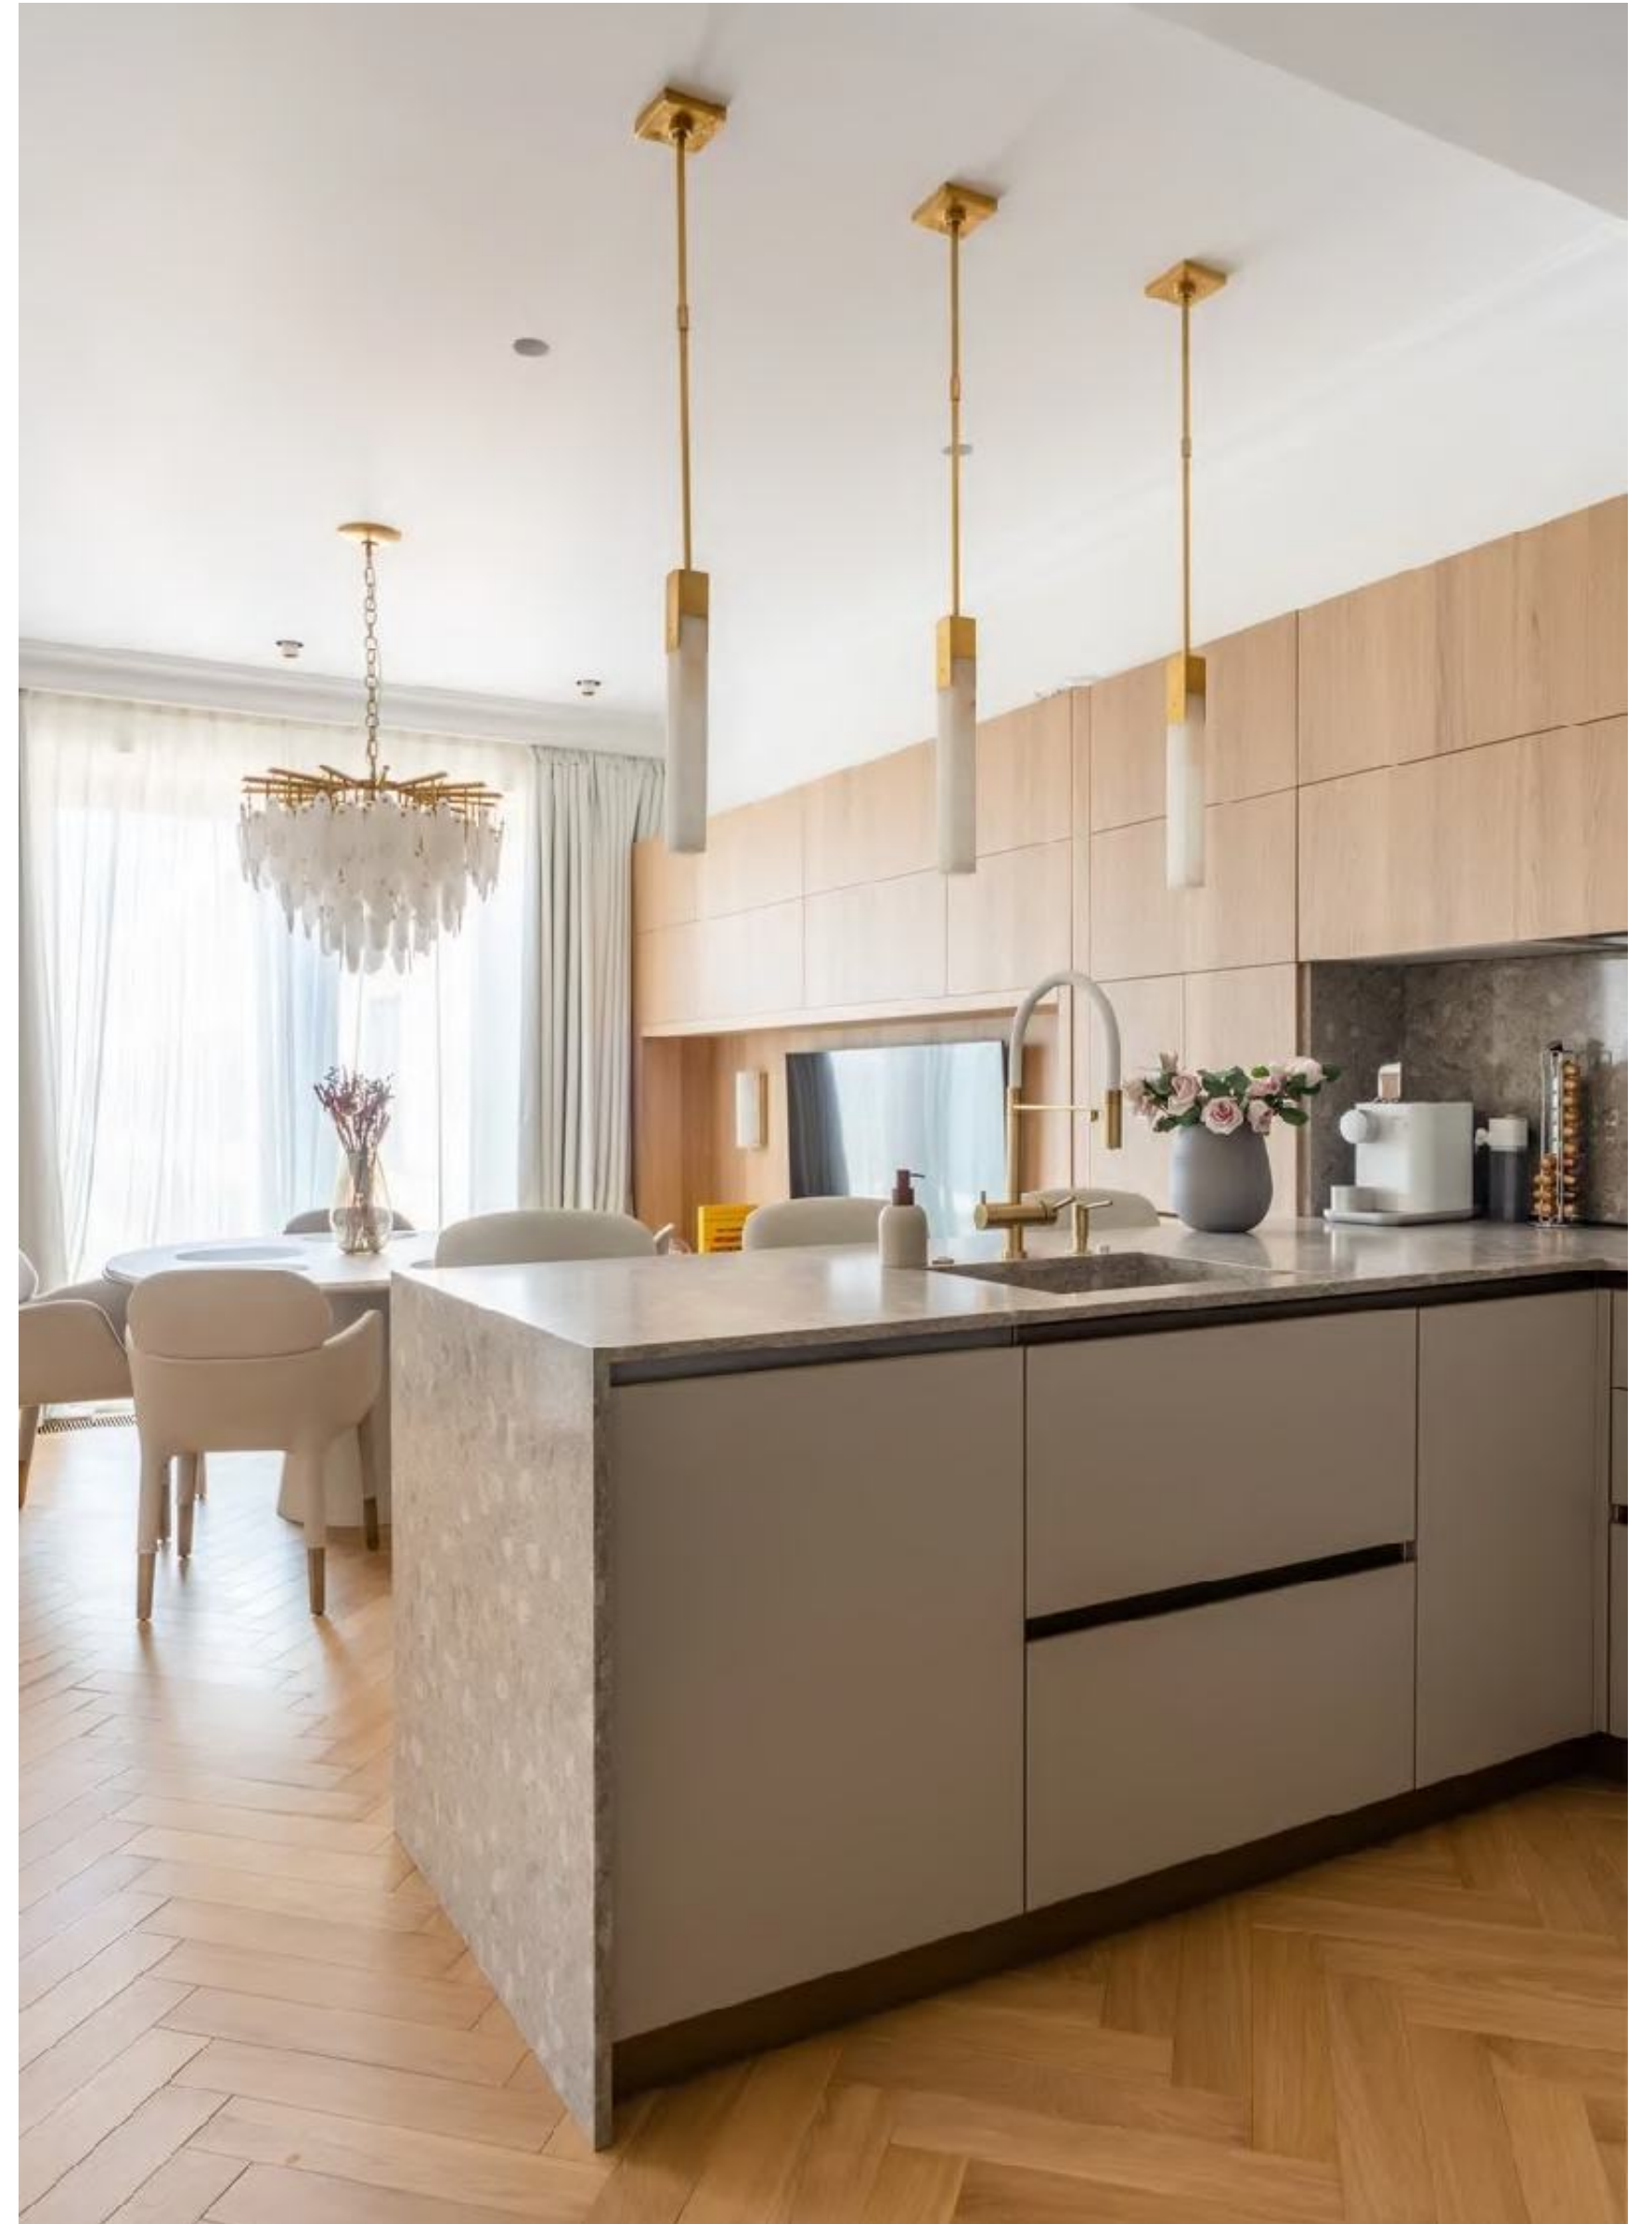

СТИЛЬНАЯ КУХНЯ, СОЗДАННАЯ С ЛЮБОВЬЮ И ВНИМАНИЕМ К ДЕТАЛЯМ

Фасады и видимые боковины выполнены из Acryl Glass в нежной мятной матовой гамме, которая прекрасно сочетается с белым корпусом. Просторные ящики и удобные полки обеспечат максимальный комфорт при хранении посуды и кухонных принадлежностей.

Компания "СВОЁ" изготавливает мебель на заказ с учетом всех пожеланий клиента. Мы знаем как выглядит ваша идеальная кухня!

КРАСИВАЯ СОВРЕМЕННАЯ КУХНЯ С СОЧЕТАНИЕМ ДЕРЕВА И ЭМАЛИ

Красивая современная кухня с сочетанием дерева и эмали - это элегантное решение, которое добавляет тепла и уюта в интерьер. Это сочетание придает кухне стильный и современный вид, а также создает уютную и функциональную зону приготовления пищи

МИНИМАЛИСТИЧНАЯ КУХНЯ С КРАСИВОЙ ОБЕДЕННОЙ ГРУППОЙ В ЦЕНТРЕ ПОМЕЩЕНИЯ

Стиль и красота в каждой детали!

ОЧЕНЬ КРАСИВАЯ ГОСТИНАЯ-КУХНЯ, ГДЕ ВСЕ ПРОДУМАНО ДО МЕЛОЧЕЙ

Мы знаем как создать стильное и функциональное пространство для вашего дома. Лучшая мебель на заказ от компании "СВОЁ"