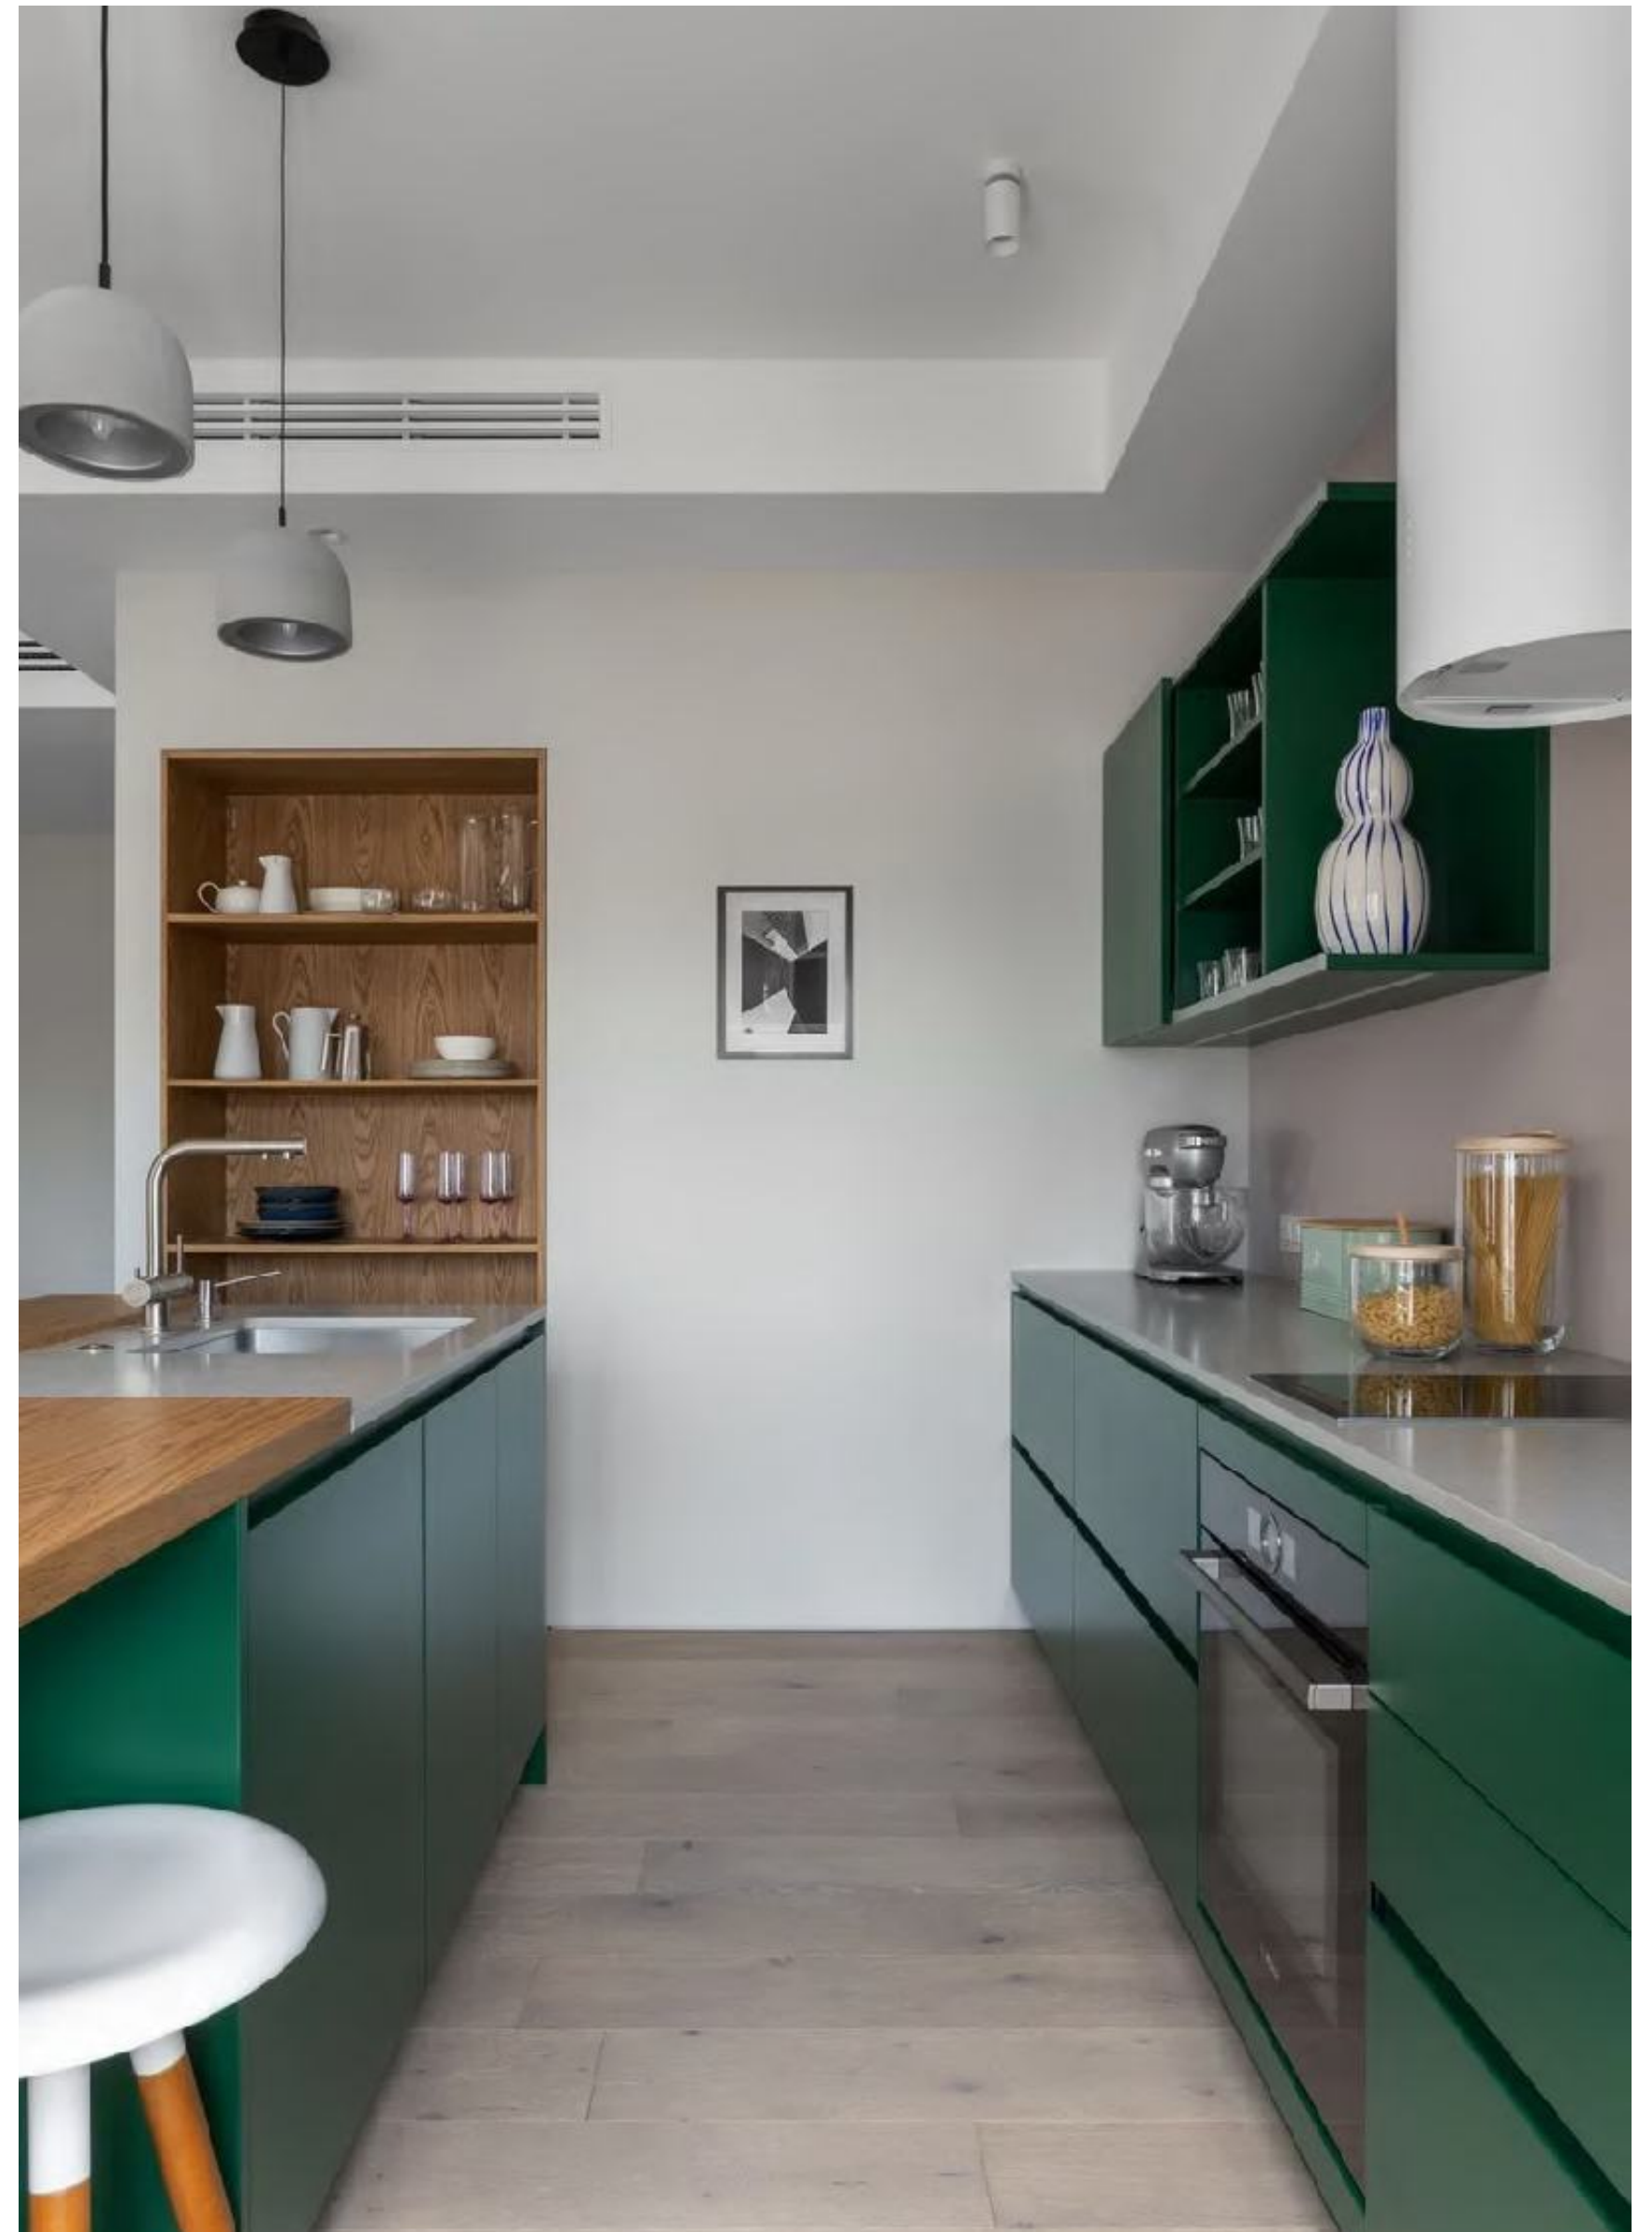

ЭТА СТИЛЬНАЯ БОЛЬШАЯ КУХНЯ С КУХОННЫМ ОСТРОВКОМ – НАСТОЯЩЕЕ ПРОИЗВЕДЕНИЕ ИСКУССТВА

Центральная подвесная часть кухни выполнена в алюминиевых фасадах «Mihal» с прозрачными стеклянными полками и светодиодной подсветкой. Кухня не имеет внешних ручек. Мы используем скрытый вариант - ручку «Gola» в черном оттенке. Верхняя часть фасадов работает с помощью механизмов «tip-on», которые позволяют легко открывать и закрывать ящики. Эта кухня - идеальное решение для тех, кто ценит стиль, качество и уникальный дизайн.

Компания "СВОЁ" изготавливает мебель на заказ с учетом всех пожеланий клиента. Мы знаем как выглядит ваша идеальная кухня!

КРАСИВАЯ СОВРЕМЕННАЯ КУХНЯ С СОЧЕТАНИЕМ ДЕРЕВА И ЭМАЛИ

Красивая современная кухня с сочетанием дерева и эмали - это элегантное решение, которое добавляет тепла и уюта в интерьер. Это сочетание придает кухне стильный и современный вид, а также создает уютную и функциональную зону приготовления пищи