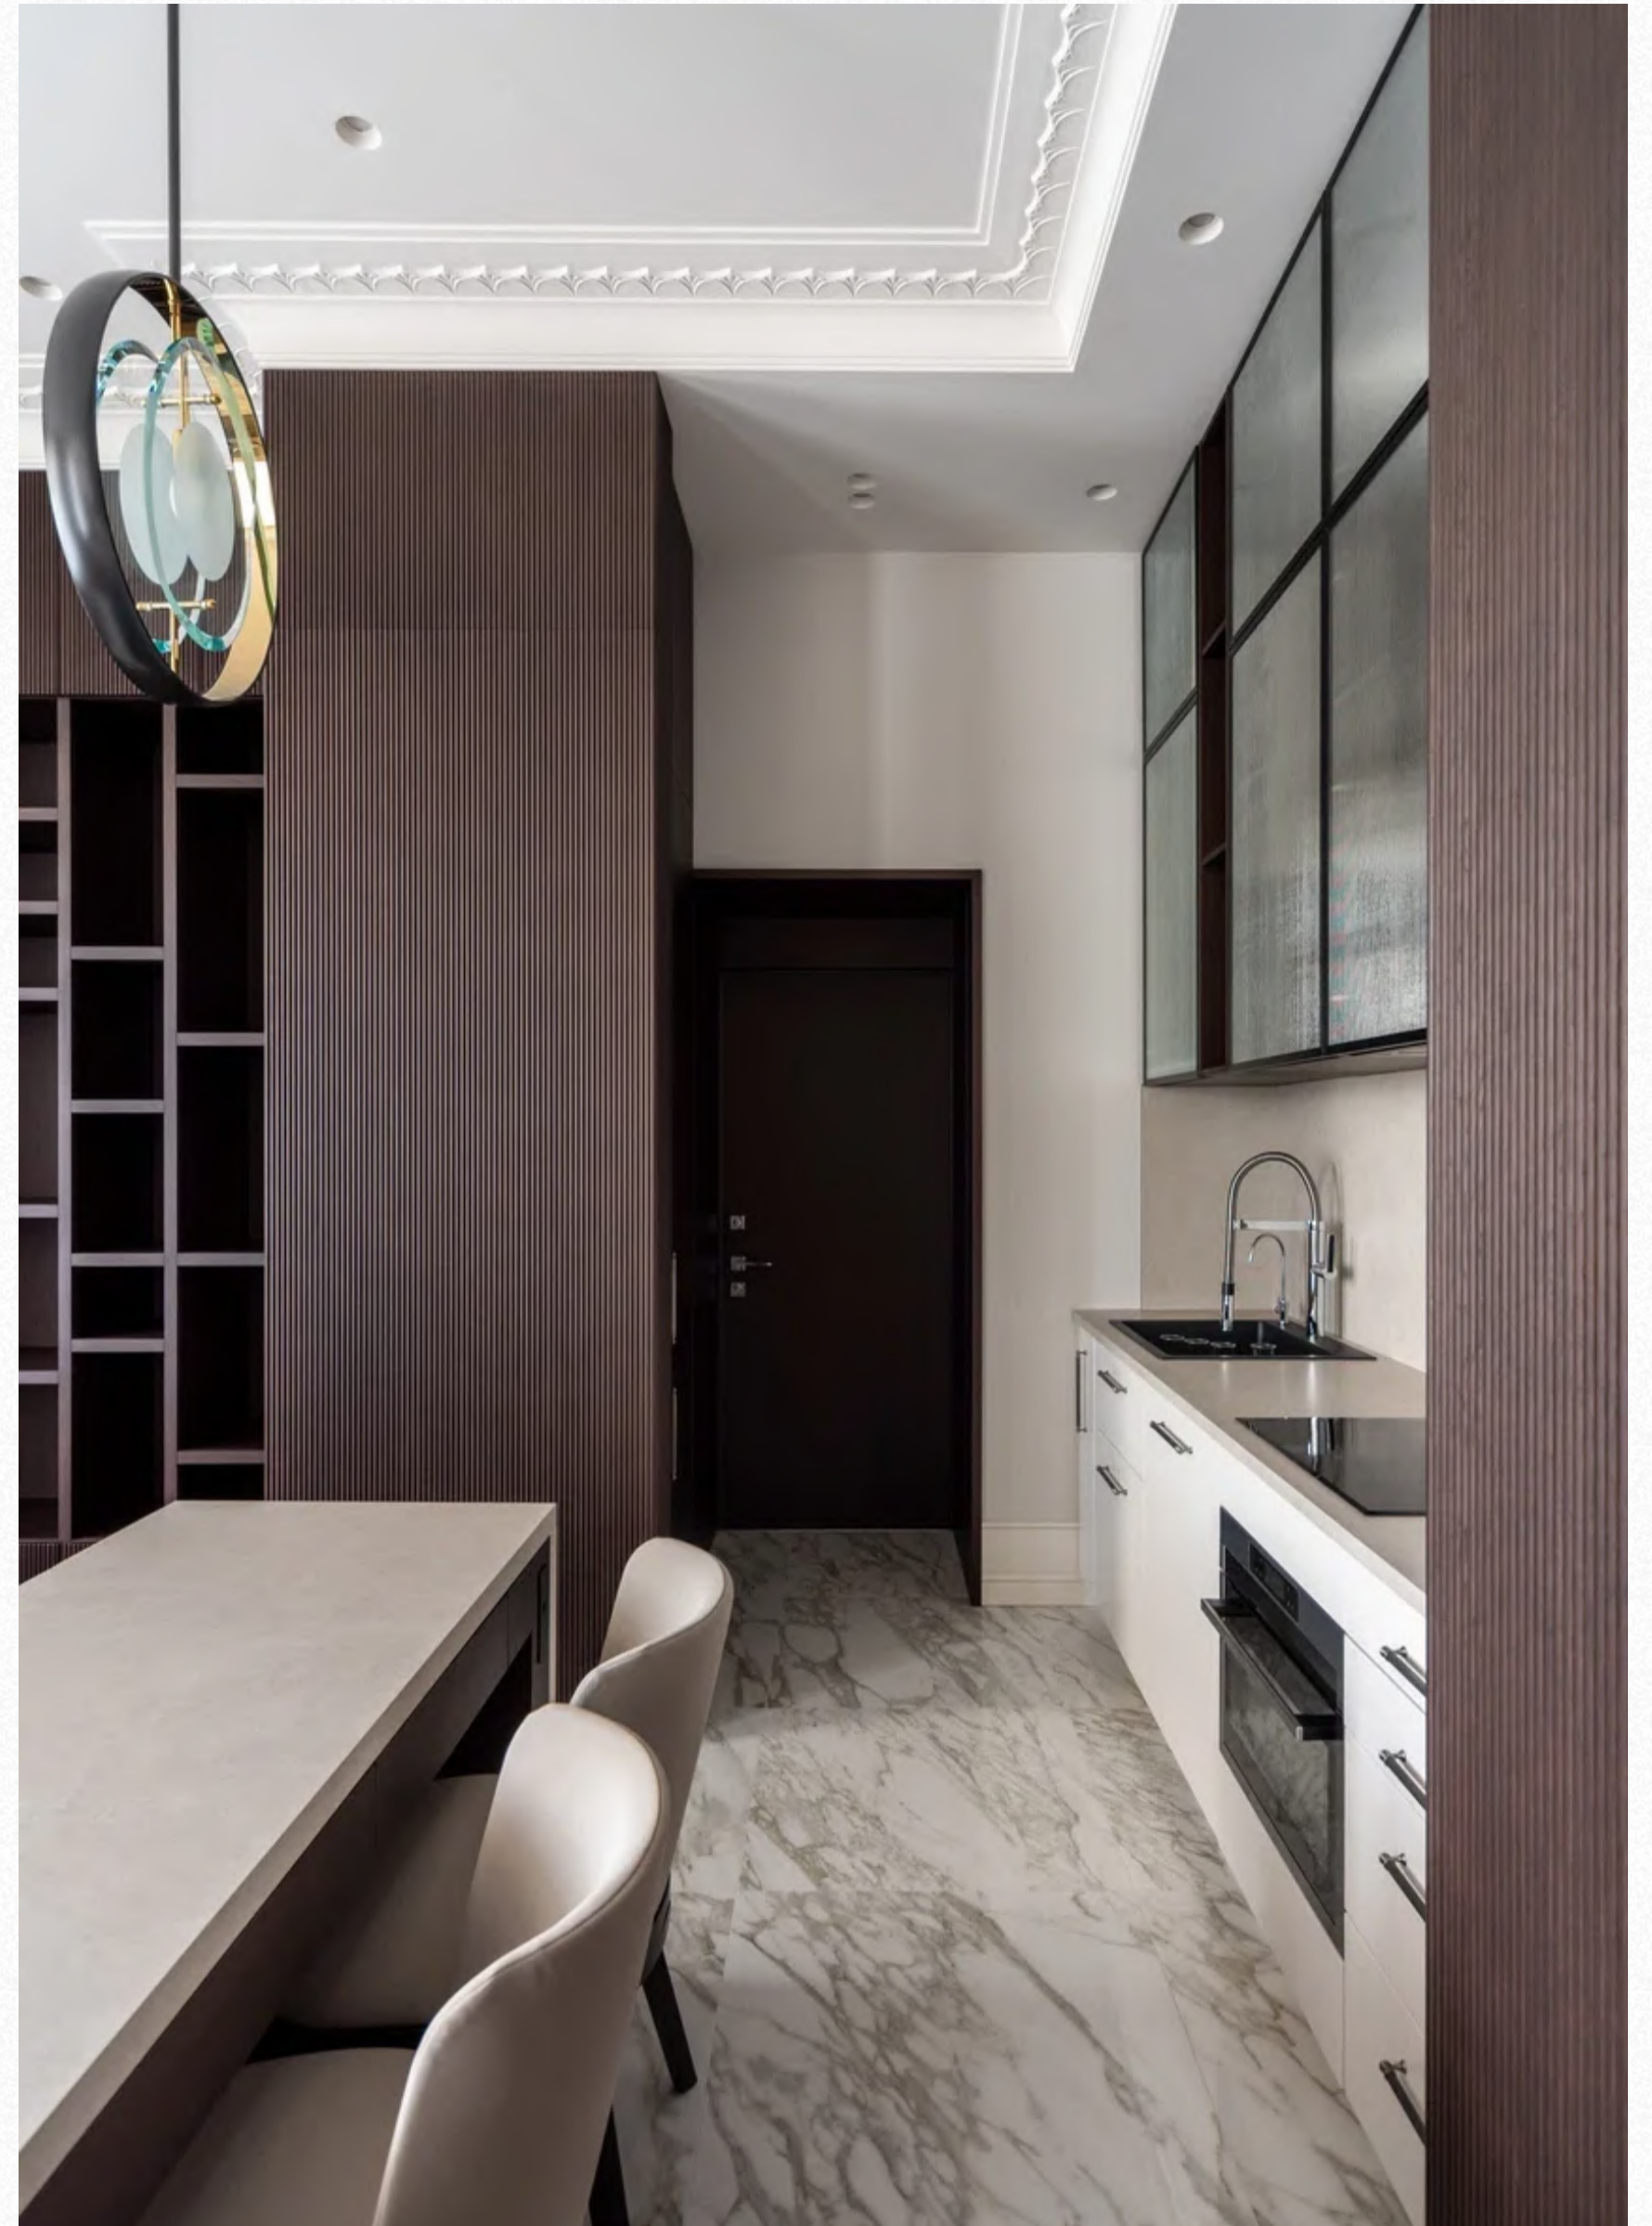

## ИНТЕРЕСНЫЙ ПРОЕКТ — КВАРТИРА В СТАРОМ ЖИЛОМ ФОНДЕ В САМОМ ЦЕНТРЕ МОСКВЫ

Это помещение площадью около 100 м<sup>2</sup>, просторная квартира с обилием света и высокими потолками. Наша компания изготовила для проекта стильные двери, функциональную кухню, масштабную библиотечную конструкцию, гардеробную и встроенную мебель для коридора