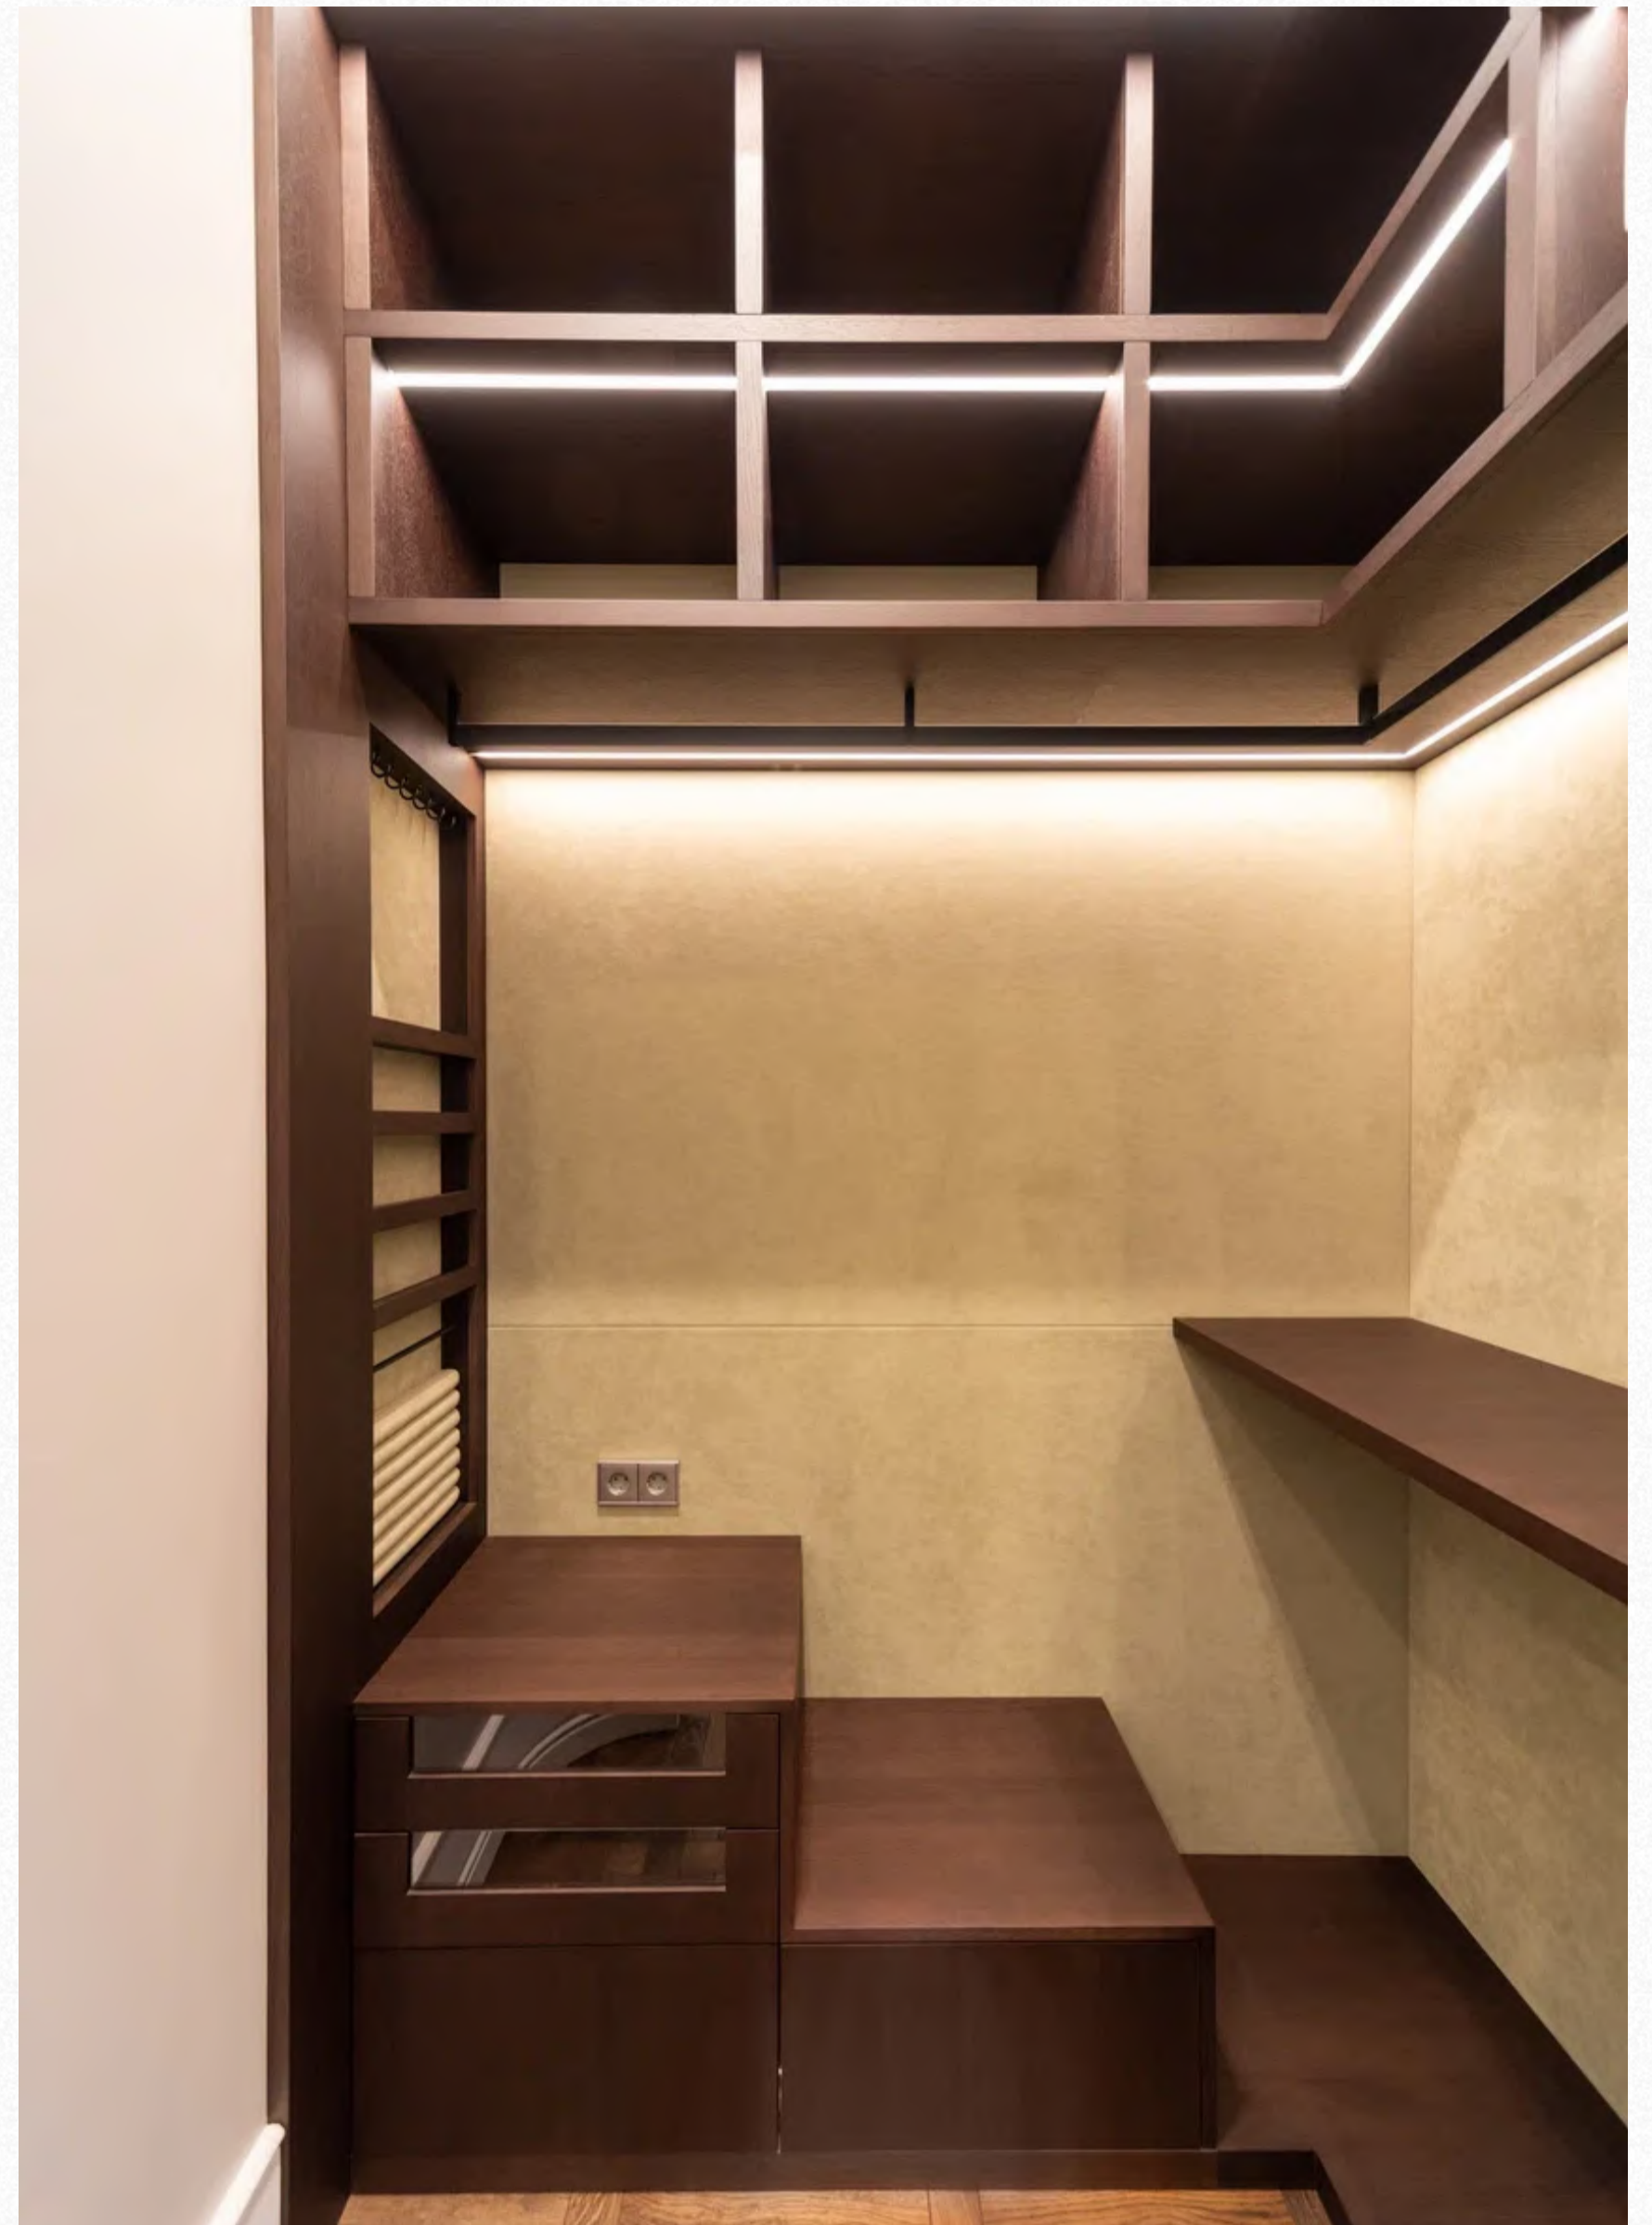

## ИНТЕРЕСНЫЙ ПРОЕКТ — КВАРТИРА В СТАРОМ ЖИЛОМ ФОНДЕ В САМОМ ЦЕНТРЕ МОСКВЫ

Это помещение площадью около 100 м<sup>2</sup>, просторная квартира с обилием света и высокими потолками. Наша компания изготовила для проекта стильные двери, функциональную кухню, масштабную библиотечную конструкцию, гардеробную и встроенную мебель для коридора