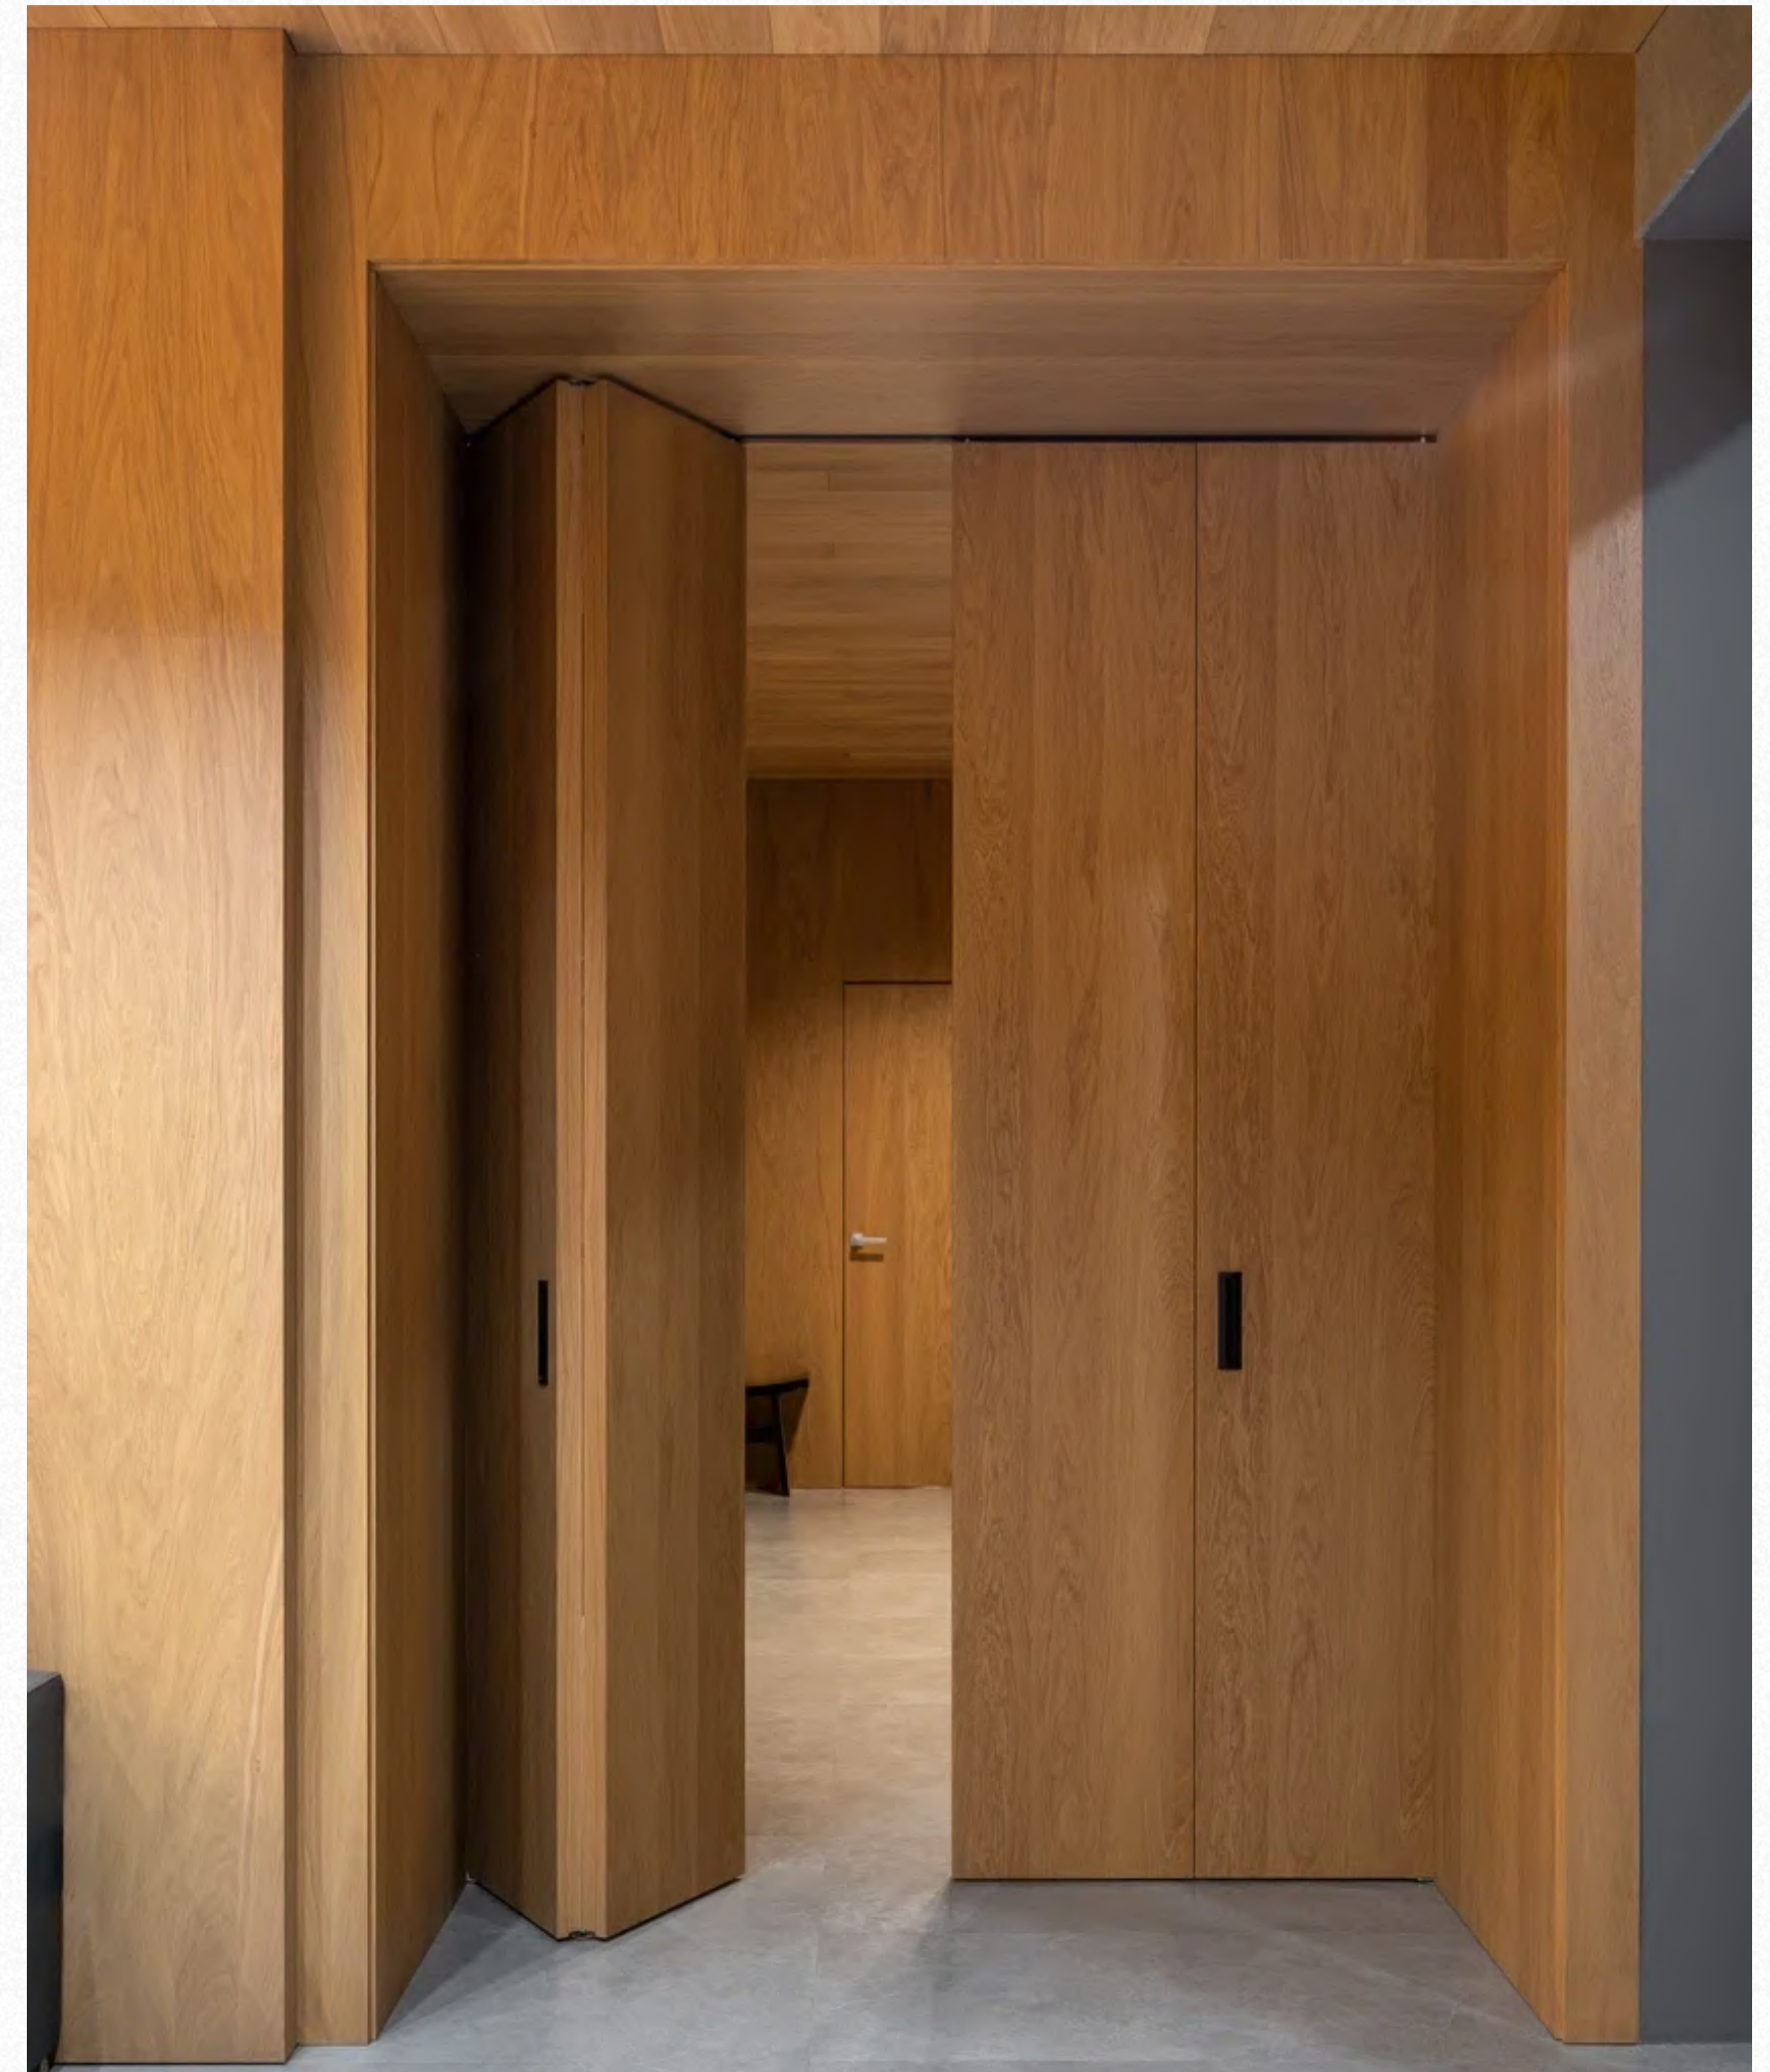

НЕВЕРОЯТНО КРАСИВЫЙ ПРОЕКТ С ОБИЛИЕМ ПРАКТИЧНЫХ И ОДНОВРЕМЕННО ЭСТЕТИЧНЫХ РЕШЕНИЙ

Здесь мы изготовили мебель для телевизионной зоны - симбиоз тумбы, полок и мебельной колонны. Красивую и функциональную мебель для кухни. Шикарные двери-книжки для широких проемов, а также стеновые панели с дверями скрытого монтажа.